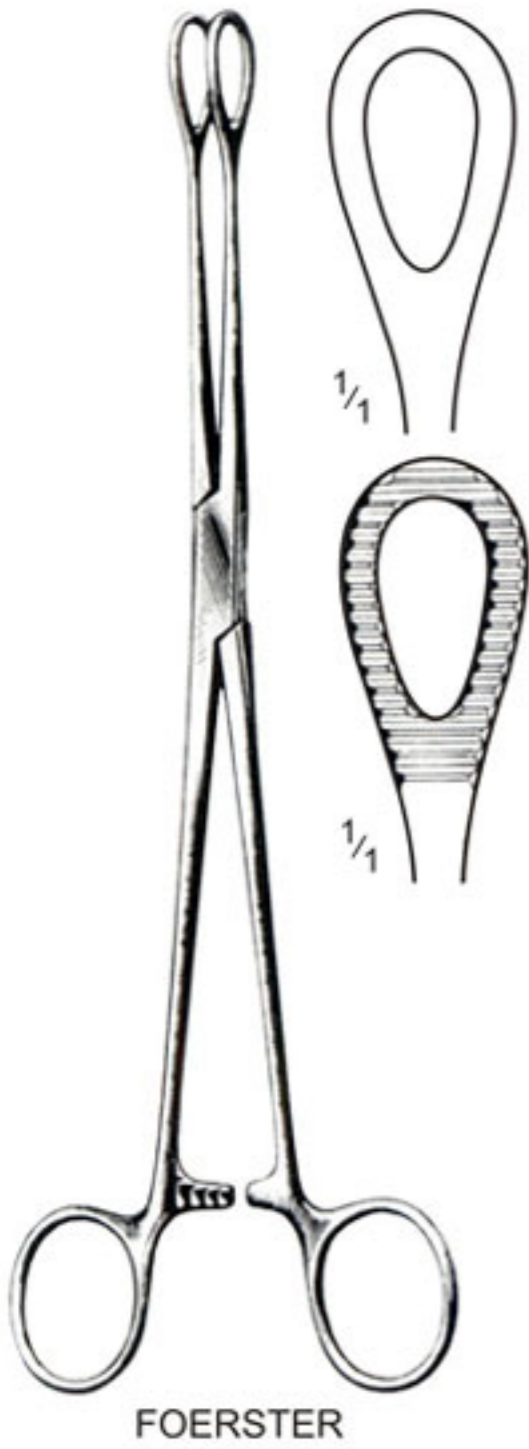

Schwammzangen
Sponge Holding Forceps
Pinces Porte-éponges
Pinzas porta esponjas
Pinze per tamponi e spugne

26

FOERSTER

cm	PI - 26.170.18	PI - 26.171.18	PI - 26.172.18	PI - 26.173.18
18	PI - 26.170.18	PI - 26.171.18	PI - 26.172.18	PI - 26.173.18
20	PI - 26.170.20	PI - 26.171.20		
25	PI - 26.170.25	PI - 26.171.25	PI - 26.172.25	PI - 26.173.25

FOERSTER

PI - 26.174.25
25cm

PI - 26.175.25
25cm

RAMPLEY
PI - 26.180.25
25 cm