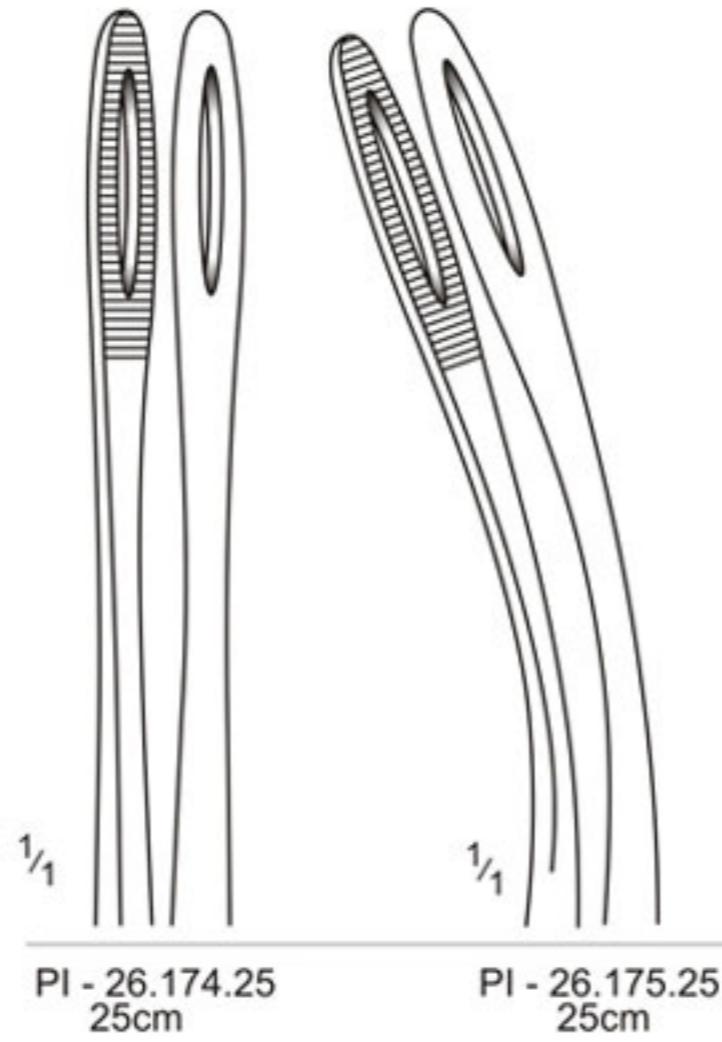

Schwammzangen
Sponge Holding Forceps
Pinces Porte-éponges
Pinzas porta esponjas
Pinze per tamponi e spugne

26

FOERSTER

cm	PI - 26.170.18	PI - 26.171.18	PI - 26.172.18	PI - 26.173.18
18	PI - 26.170.18	PI - 26.171.18	PI - 26.172.18	PI - 26.173.18
20	PI - 26.170.20	PI - 26.171.20		
25	PI - 26.170.25	PI - 26.171.25	PI - 26.172.25	PI - 26.173.25

FOERSTER

PI - 26.174.25
25cm

PI - 26.175.25
25cm

RAMPLEY
PI - 26.180.25
25 cm