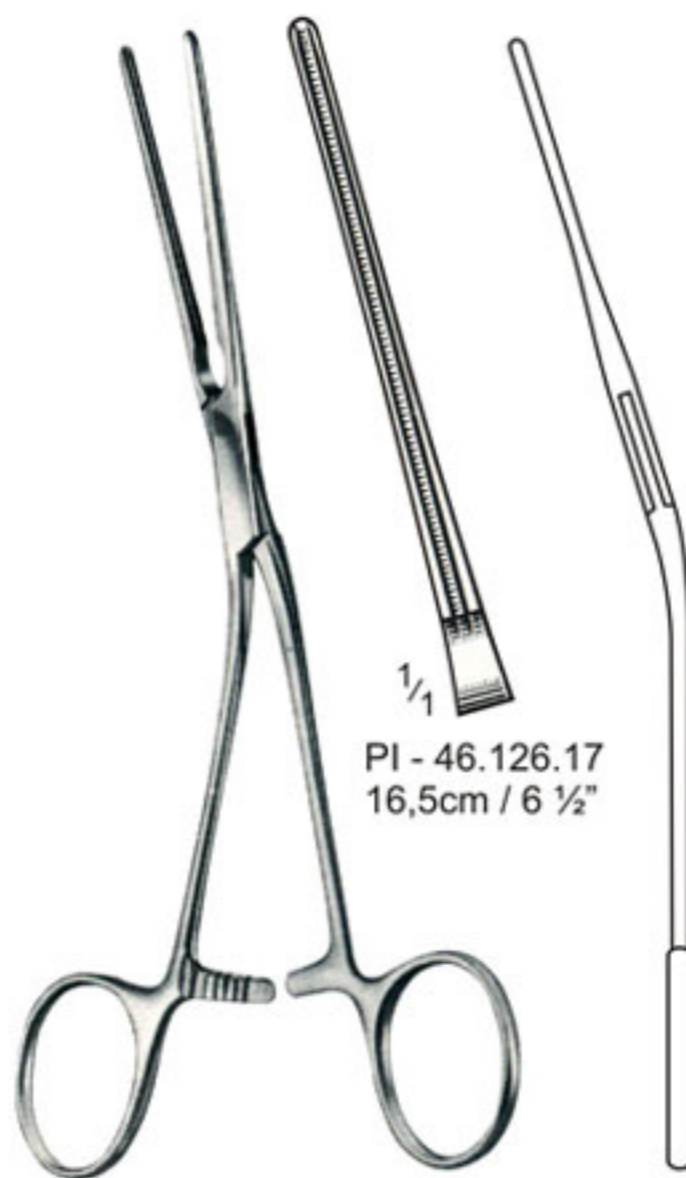

1/1

PI - 46.117.21
21,5cm / 8 1/4"

PI - 46.117.23
23cm / 9"

PI - 46.117.27
26cm / 10 1/4"

PI - 46.117.31
30,5cm / 12"

Mehrzweck- Gefäßklemmen
Multi Purpose Vascular Clamps
Pinzas vasculares de usos Múltiples
Pinces vasculaires universelles
Pinze vascolari universali

DeBakey

DeBakey

DeBakey

DeBakey

DeBakey