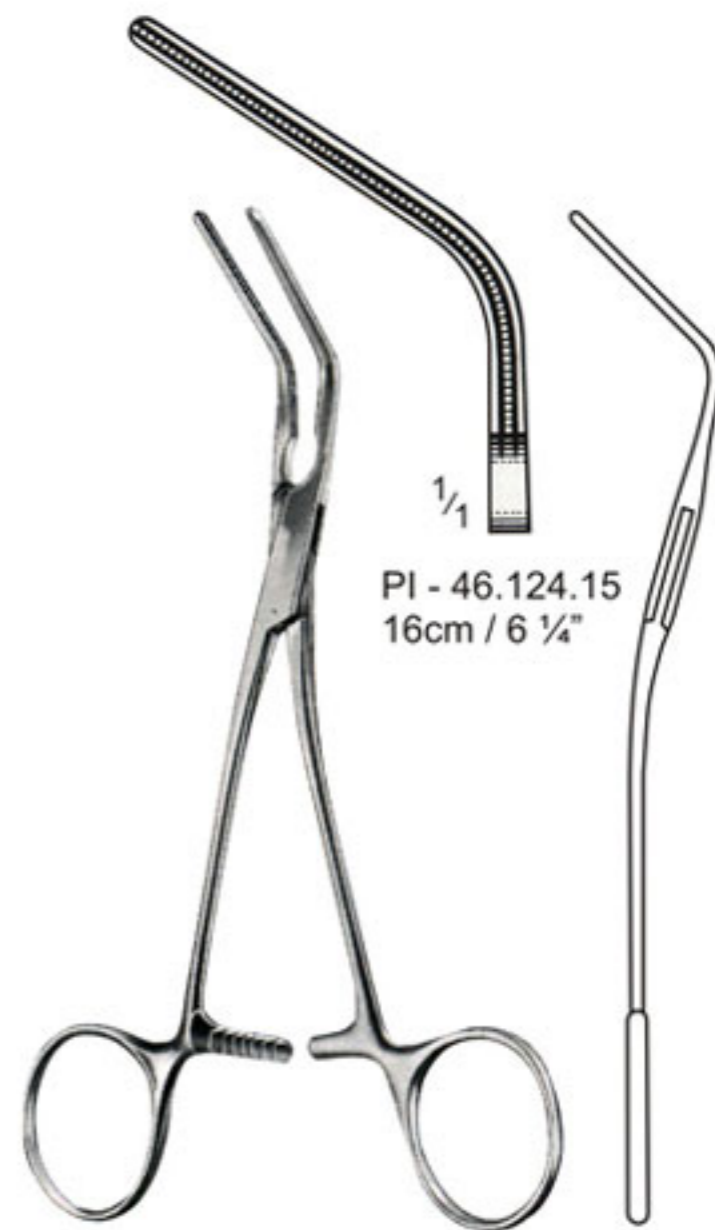

46

Potts

PI - 46.116.21 – PI - 46.116.31

1/1

PI - 46.116.21
21,5cm / 8 1/2"

PI - 46.116.23
23,5cm / 9 1/4"

PI - 46.116.27
27cm / 10 3/4"

PI - 46.116.31
31cm / 12 1/4"

Potts

PI - 46.117.21 – PI - 46.117.31

1/1

PI - 46.117.21
21,5cm / 8 1/4"

PI - 46.117.23
23cm / 9"

PI - 46.117.27
26cm / 10 1/4"

PI - 46.117.31
30,5cm / 12"

Mehrzweck- Gefäßklemmen
Multi Purpose Vascular Clamps
Pinzas vasculares de usos Múltiples
Pinces vasculaires universelles
Pinze vascolari universali

DeBakey

DeBakey

DeBakey

DeBakey

DeBakey

Mehrzweck- Gefäßklemmen
Multi Purpose Vascular Clamps
Pinzas vasculares de usos Múltiples
Pinces vasculaires universelles
Pinze vascolari universali

46

Potts

PI - 46.116.21 – PI - 46.116.31

1/1

PI - 46.116.21
21,5cm / 8 1/2"

PI - 46.116.23
23,5cm / 9 1/4"

PI - 46.116.27
27cm / 10 3/4"

PI - 46.116.31
31cm / 12 1/4"

Potts

PI - 46.117.21 – PI - 46.117.31