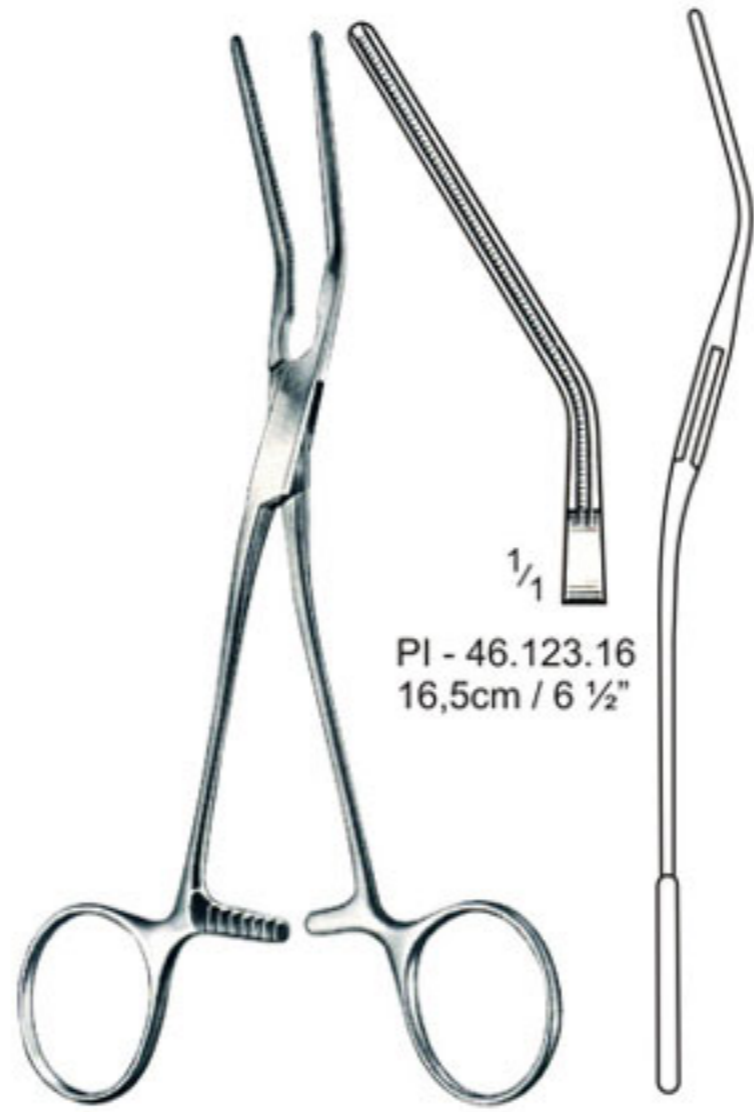

Mehrzweck- Gefäßklemmen
Multi Purpose Vascular Clamps
Pinzas vasculares de usos Múltiples
Pinces vasculaires universelles
Pinze vascolari universali

DeBakey