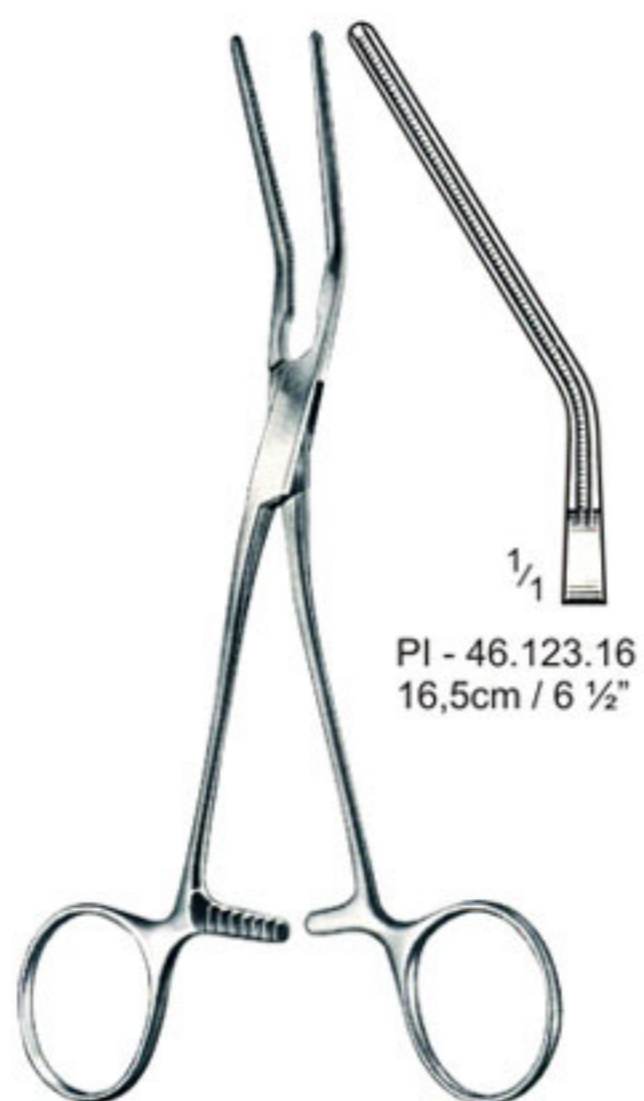

46

Potts

PI - 46.116.21 – PI - 46.116.31

1/1

PI - 46.116.21
21,5cm / 8 1/2"

PI - 46.116.23
23,5cm / 9 1/4"

PI - 46.116.27
27cm / 10 3/4"

PI - 46.116.31
31cm / 12 1/4"

Potts

PI - 46.117.21 – PI - 46.117.31

1/1

PI - 46.117.21
21,5cm / 8 1/4"

PI - 46.117.23
23cm / 9"

PI - 46.117.27
26cm / 10 1/4"

PI - 46.117.31
30,5cm / 12"

Mehrzweck- Gefäßklemmen
Multi Purpose Vascular Clamps
Pinzas vasculares de usos Múltiples
Pinces vasculaires universelles
Pinze vascolari universali

DeBakey

DeBakey

DeBakey

DeBakey

DeBakey

Mehrzweck- Gefäßklemmen
Multi Purpose Vascular Clamps
Pinzas vasculares de usos Múltiples
Pinces vasculaires universelles
Pinze vascolari universali

46

Potts

PI - 46.116.21 – PI - 46.116.31

1/1

PI - 46.116.21
21,5cm / 8 1/2"

PI - 46.116.23
23,5cm / 9 1/4"

PI - 46.116.27
27cm / 10 3/4"

PI - 46.116.31
31cm / 12 1/4"

Potts

PI - 46.117.21 – PI - 46.117.31