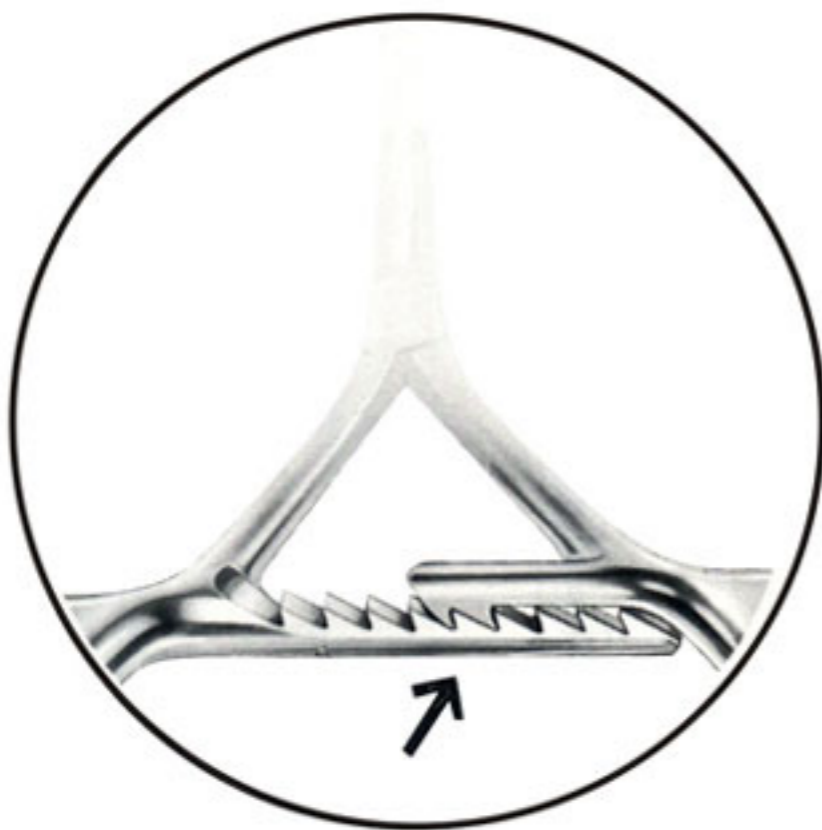

Mehrzweck- Gefäßklemmen
Multi Purpose Vascular Clamps
Pinzas vasculares de usos Múltiples
Pinces vasculaires universelles
Pinze vascolari universali

Bainbridge
 PI - 46.103.15 – PI - 46.103.18

Bainbridge
 PI - 46.104.15 – PI - 46.104.18

exakt, gearbeitete, fein dosierbare Rastensperre
 precisely working ratchet guarantees a fine proportioning
 cremallera exacta y suave permite una dosificación exacta
 crémaillère parfaitement élaborée permet un dosage délicat
 cremagliera precisa garantisce la chiusura sicura della pinza

De Bakey
 PI - 46.105.20
 20cm / 8"

Mehrzweck- Gefäßklemmen
Multi Purpose Vascular Clamps
Pinzas vasculares de usos Múltiples
Pinces vasculaires universelles
Pinze vascolari universali

46

Potts

PI - 46.116.21 – PI - 46.116.31