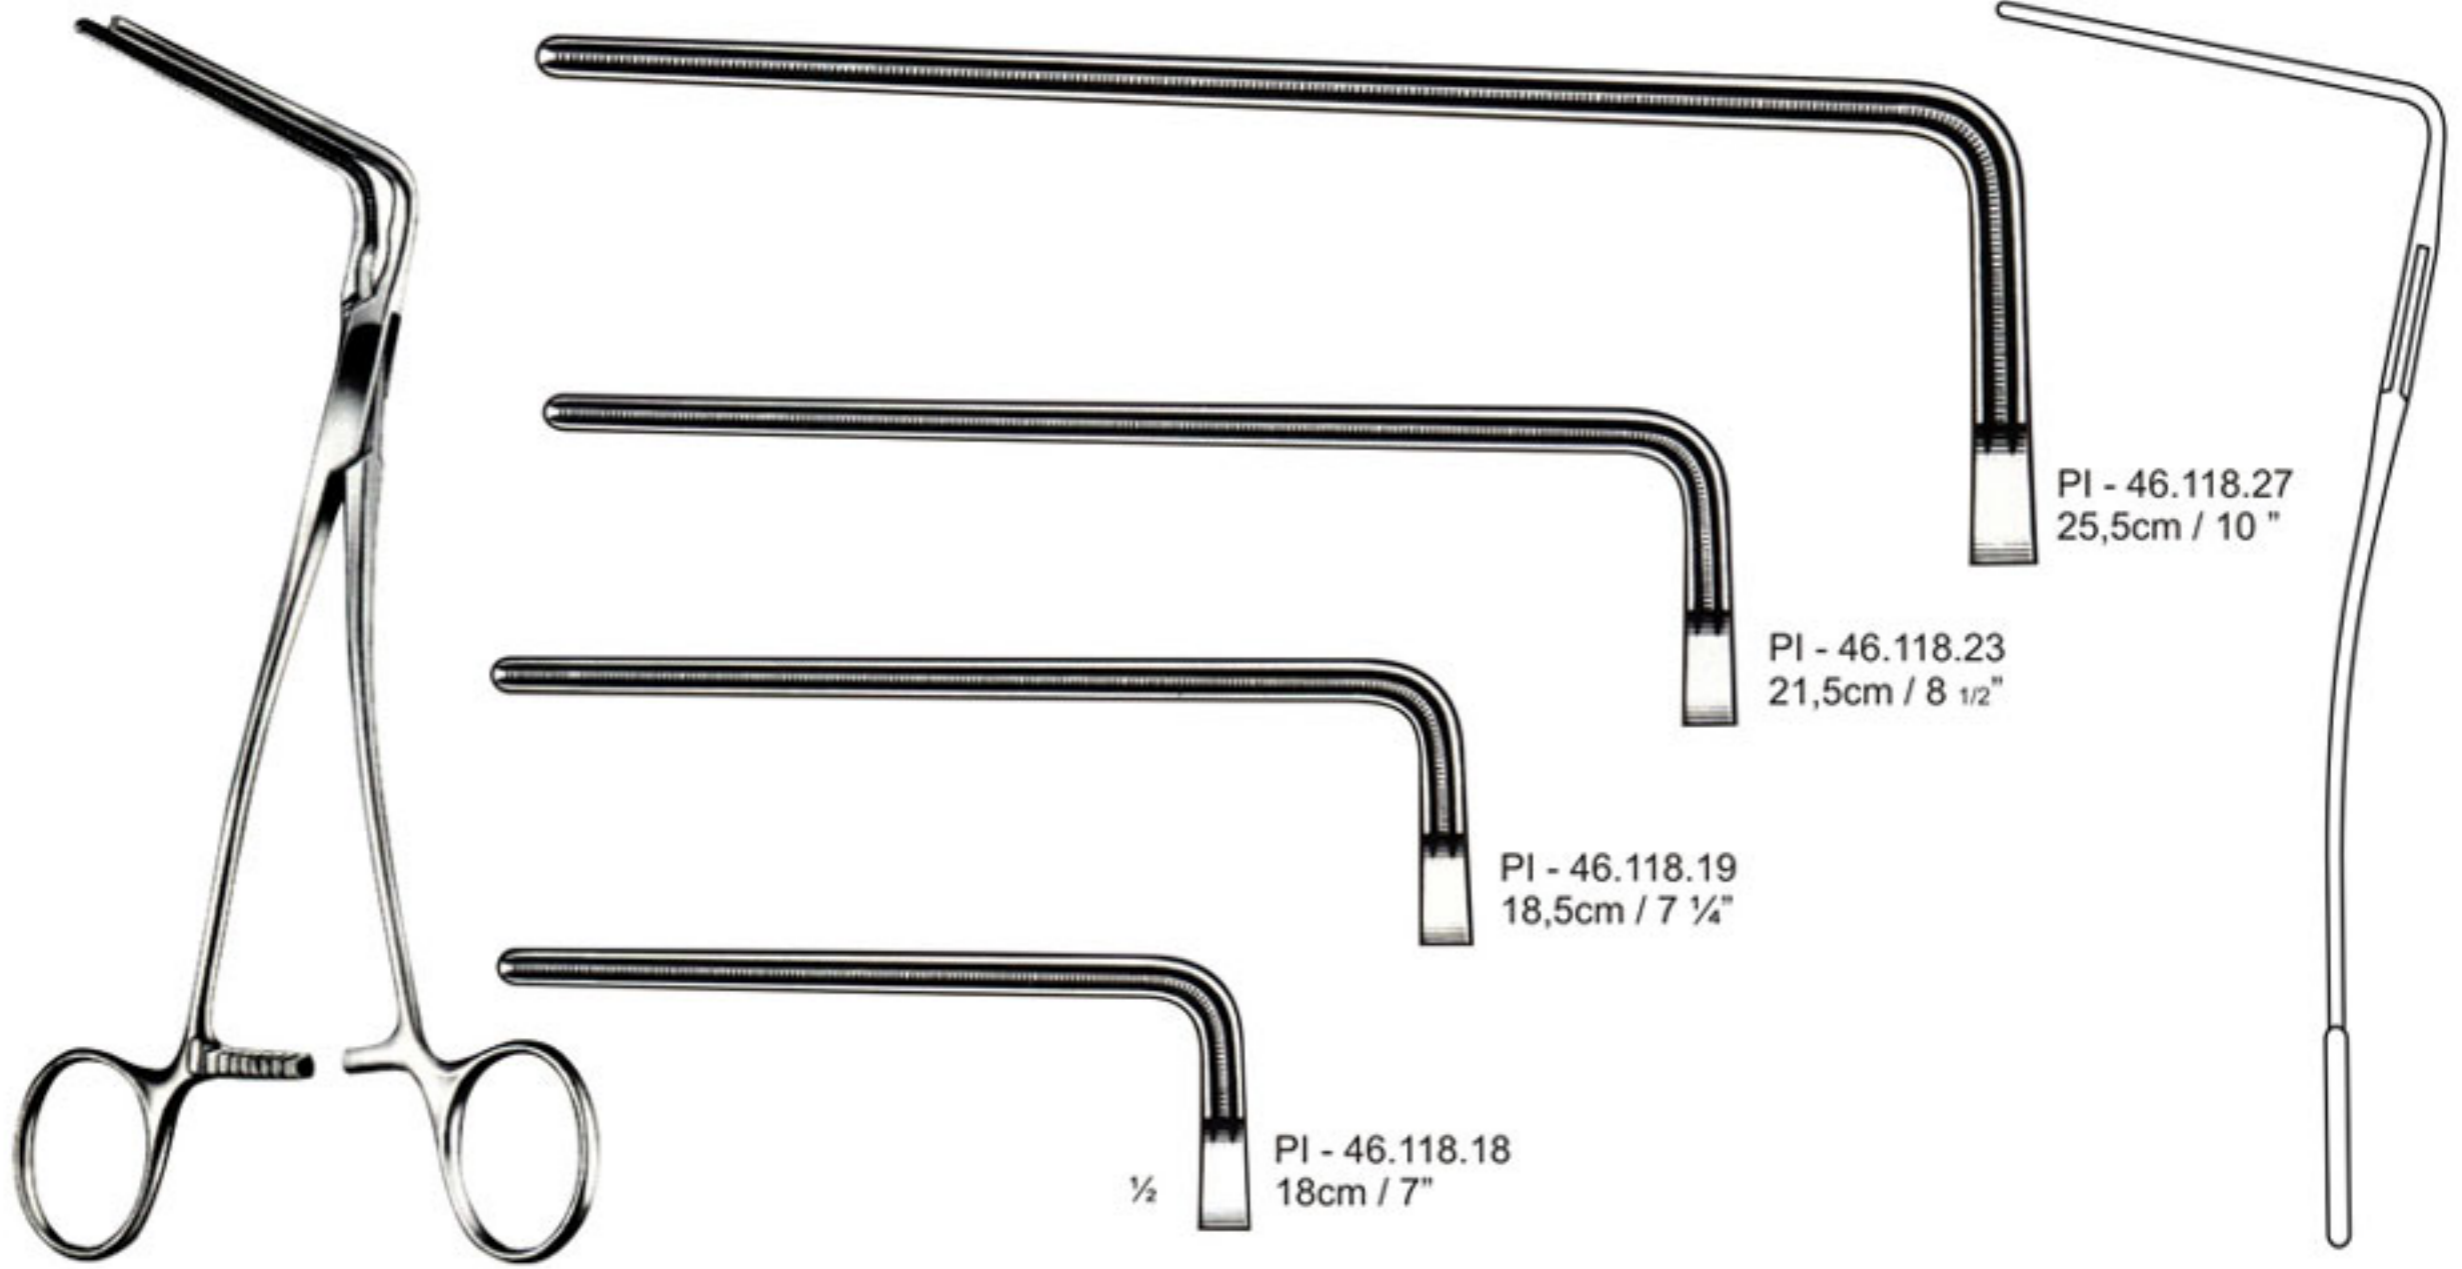

De Bakey
 PI - 46.105.20
 20cm / 8"

Mehrzweck- Gefäßklemmen
Multi Purpose Vascular Clamps
Pinzas vasculares de usos Múltiples
Pinces vasculaires universelles
Pinze vascolari universali

46

Potts

PI - 46.116.21 – PI - 46.116.31

PI - 46.117.21
21,5cm / 8 1/4"

PI - 46.117.23
23cm / 9"

PI - 46.117.27
26cm / 10 1/4"

PI - 46.117.31
30,5cm / 12"

Mehrzweck- Gefäßklemmen
Multi Purpose Vascular Clamps
Pinzas vasculares de usos Múltiples
Pinces vasculaires universelles
Pinze vascolari universali

46

DeBakey
 PI - 46.118.18 – PI - 46.118.27

PI - 46.118.27
 25,5cm / 10 "

PI - 46.118.23
 21,5cm / 8 1/2"

PI - 46.118.19
 18,5cm / 7 1/4"

PI - 46.118.18
 18cm / 7"

DeBakey
 PI - 46.119.20 – PI - 46.119.29

1/1

PI - 46.119.20
 21cm / 8 1/4"

PI - 46.119.21
 22cm / 8 3/4"

PI - 46.119.25
 26cm / 10 1/4"

PI - 46.119.29
 31cm / 12 1/4"

Mehrzweck- Gefäßklemmen
Multi Purpose Vascular Clamps
Pinzas vasculares de usos Múltiples
Pinces vasculaires universelles
Pinze vascolari universali