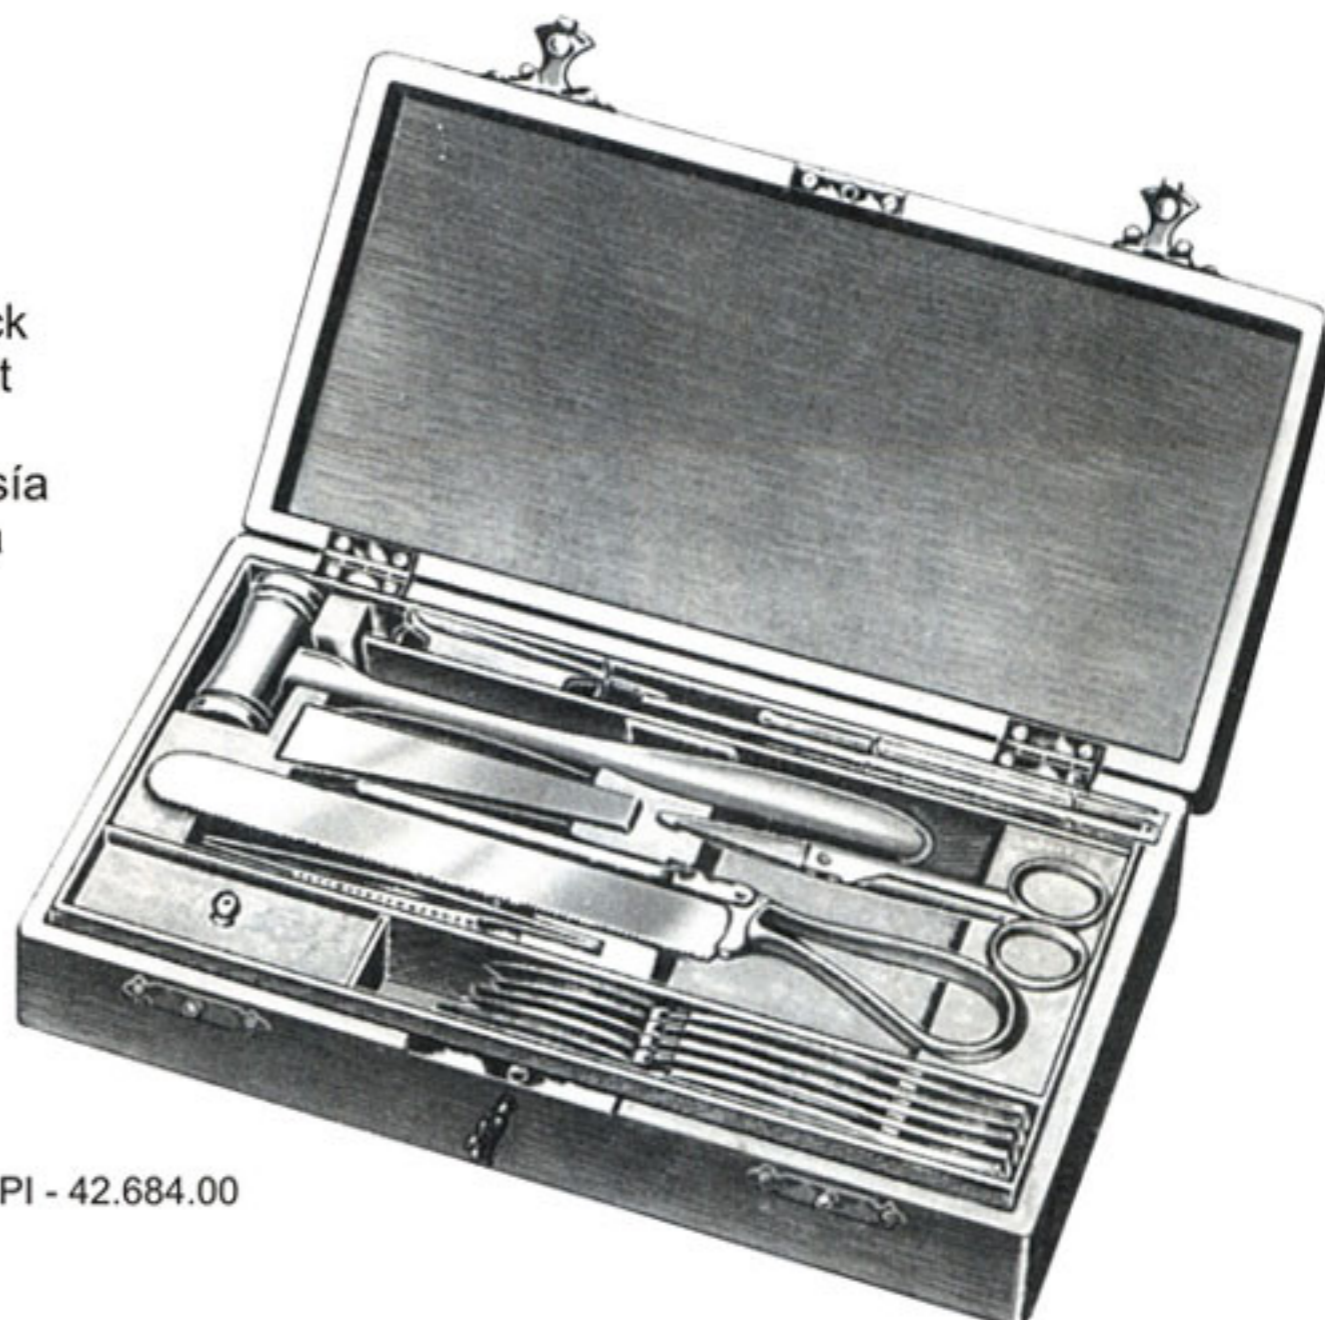

Autopsie-Besteck
Post Mortem Set
Set à autopsie
Juego de autopsia
Set per autopsia

PI - 42.684.00