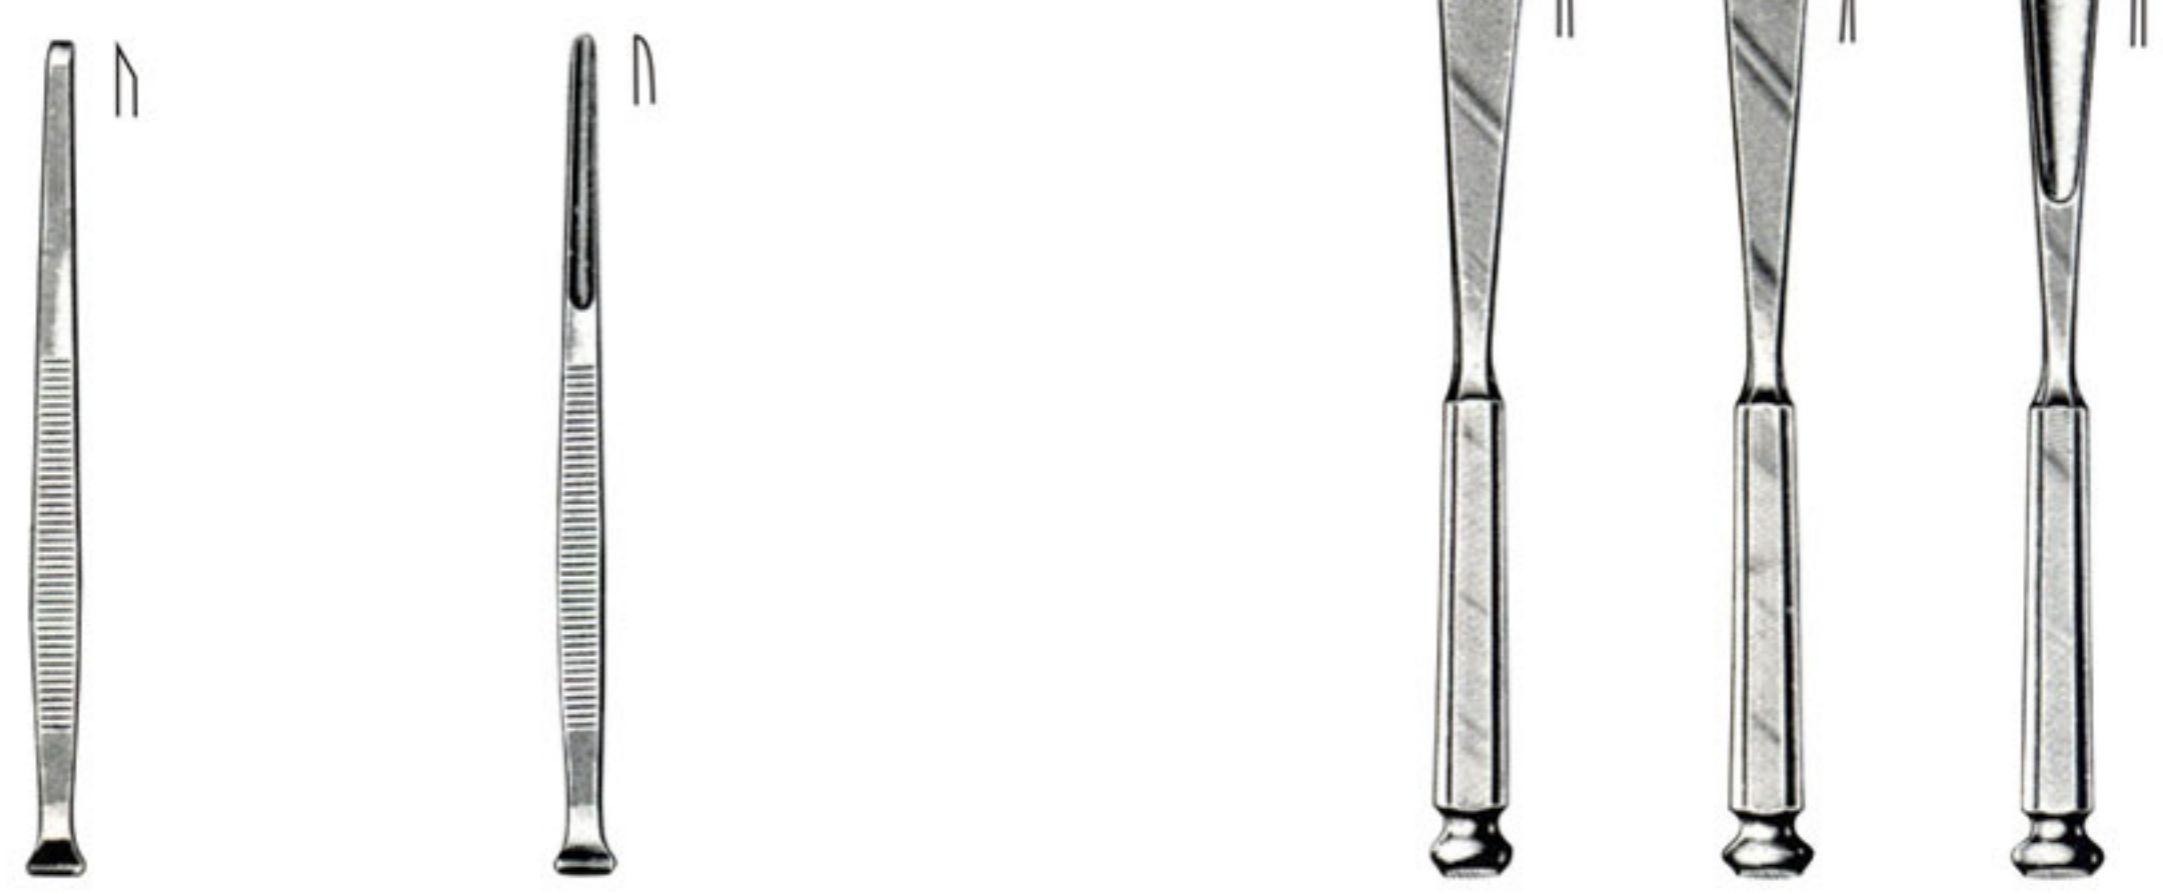

Knochenmeißel
Bone Chisels and Gouges
Ciseaux – burins, gouges
Cinceles, gubias
Scalpelli, sgorbie

42

mm	13,5cm	13,5cm	13,5cm	ALEXANDER 17cm	ALEXANDER 17cm
4				PI - 42.610.04	PI - 42.611.04
6				PI - 42.610.06	PI - 42.611.06
8	PI - 42.602.08	PI - 42.604.08	PI - 42.605.08	PI - 42.610.08	PI - 42.611.08
10	PI - 42.602.10	PI - 42.604.10	PI - 42.605.10	PI - 42.610.10	PI - 42.611.10
12	PI - 42.602.12	PI - 42.604.12	PI - 42.605.12	PI - 42.610.12	PI - 42.611.12
14	PI - 42.602.14	PI - 42.604.14	PI - 42.605.14	PI - 42.610.14	PI - 42.611.14
16	PI - 42.602.16	PI - 42.604.16	PI - 42.605.16		

mm	PARTSCH		PARTSCH		mm	STILLE		
	13,5cm	17cm	13,5cm	17cm		20cm	20cm	20cm
2	PI - 42.620.02	PI - 42.622.02	PI - 42.623.02	PI - 42.625.02	10	PI - 42.630.10	PI - 42.632.10	PI - 42.633.10
3	PI - 42.620.03	PI - 42.622.03	PI - 42.623.03	PI - 42.625.03	15	PI - 42.630.15	PI - 42.632.15	PI - 42.633.15
4	PI - 42.620.04	PI - 42.622.04	PI - 42.623.04	PI - 42.625.04	20	PI - 42.630.20	PI - 42.632.20	PI - 42.633.20
5	PI - 42.620.05	PI - 42.622.05	PI - 42.623.05	PI - 42.625.05	25	PI - 42.630.25	PI - 42.632.25	PI - 42.633.25
6	PI - 42.620.06	PI - 42.622.06	PI - 42.623.06	PI - 42.625.06				
7	PI - 42.620.07	PI - 42.622.07	PI - 42.623.07	PI - 42.625.07				
8	PI - 42.620.08	PI - 42.622.08	PI - 42.623.08	PI - 42.625.08				

mm	LAMBOTTE		LAMBOTTE mini	
6,5	PI - 42.650.06	PI - 42.651.06	3	PI - 42.654.03
15,0	PI - 42.650.15	PI - 42.651.15	4	PI - 42.654.04
20,0	PI - 42.650.20	PI - 42.651.20	6	PI - 42.654.06
25,0	PI - 42.650.25	PI - 42.651.25	8	PI - 42.654.08
30,0	PI - 42.650.30	PI - 42.651.30	10	PI - 42.654.10
38,0	PI - 42.650.38	PI - 42.651.38	12	PI - 42.654.12
44,0	PI - 42.650.44	PI - 42.651.44	15	PI - 42.654.15
	24cm	23cm		12,5cm

mm	LEXER mini	LEXER mini
4	PI - 42.664.04	PI - 42.665.04
6	PI - 42.664.06	PI - 42.665.06
8	PI - 42.664.08	PI - 42.665.08
10	PI - 42.664.10	PI - 42.665.10
12	PI - 42.664.12	PI - 42.665.12

mm	HOKE
3	PI - 42.668.03
5	PI - 42.668.05
6	PI - 42.668.06
8	PI - 42.668.08
9	PI - 42.668.09
	17cm