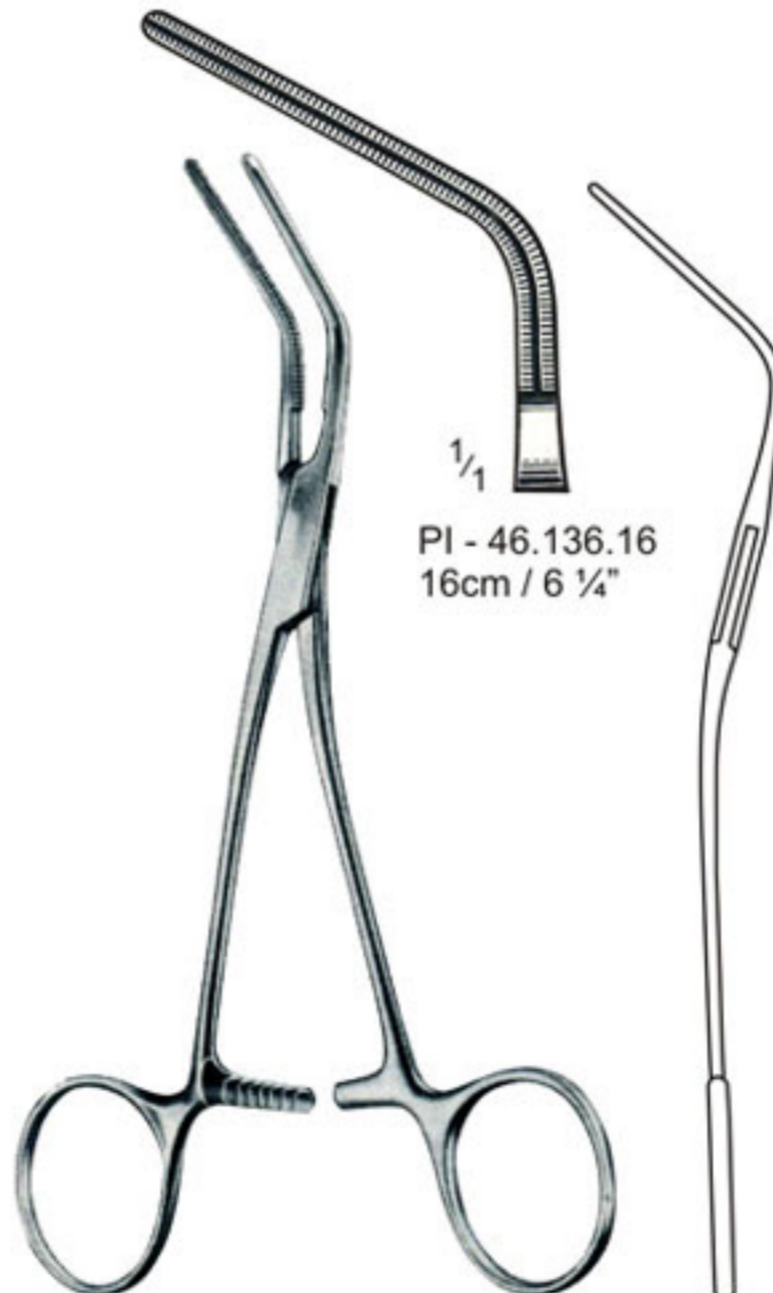

PI - 46.114.22  
 22.5 cm / 8 3/4"

DeBakey  
 PI - 46.115.17  
 16,5cm / 6 3/4"

1/1

16.5 cm / 6 1/2"

**Anastomosenklemmen, Mehrzweck- Gefäßklemmen**  
**Anastomosis Clamps, Multi Purpose Vascular Clamps**  
**Pinzas para anastomosis, Pinzas vasculares de usos múltiples**  
**Pinces-clamps pour anastomose, Pinces vasculaires universelles**  
**Pinze per anastomosi, Pinze vascolari universali**

46

1/4  
 PI - 46.135.17  
 17cm / 6 3/4"

Cooley

1/4  
 PI - 46.135.16  
 16cm / 6 1/4"

Cooley

1/4  
 PI - 46.136.15  
 14cm / 5 1/2"

Cooley

1/4  
 PI - 46.136.16  
 16cm / 6 1/4"

Cooley

1/4  
 PI - 46.136.17  
 16,5cm / 6 1/2"

Cooley

**Anastomosenklemmen**  
**Aastomosis Clamps**  
**Pinzas para anastomosis**  
**Pinces-clamps pour anastomose**  
**Pinze per anastomosi**

46

Cooley – Derra  
 PI - 46.141.16 – PI - 46.141.18