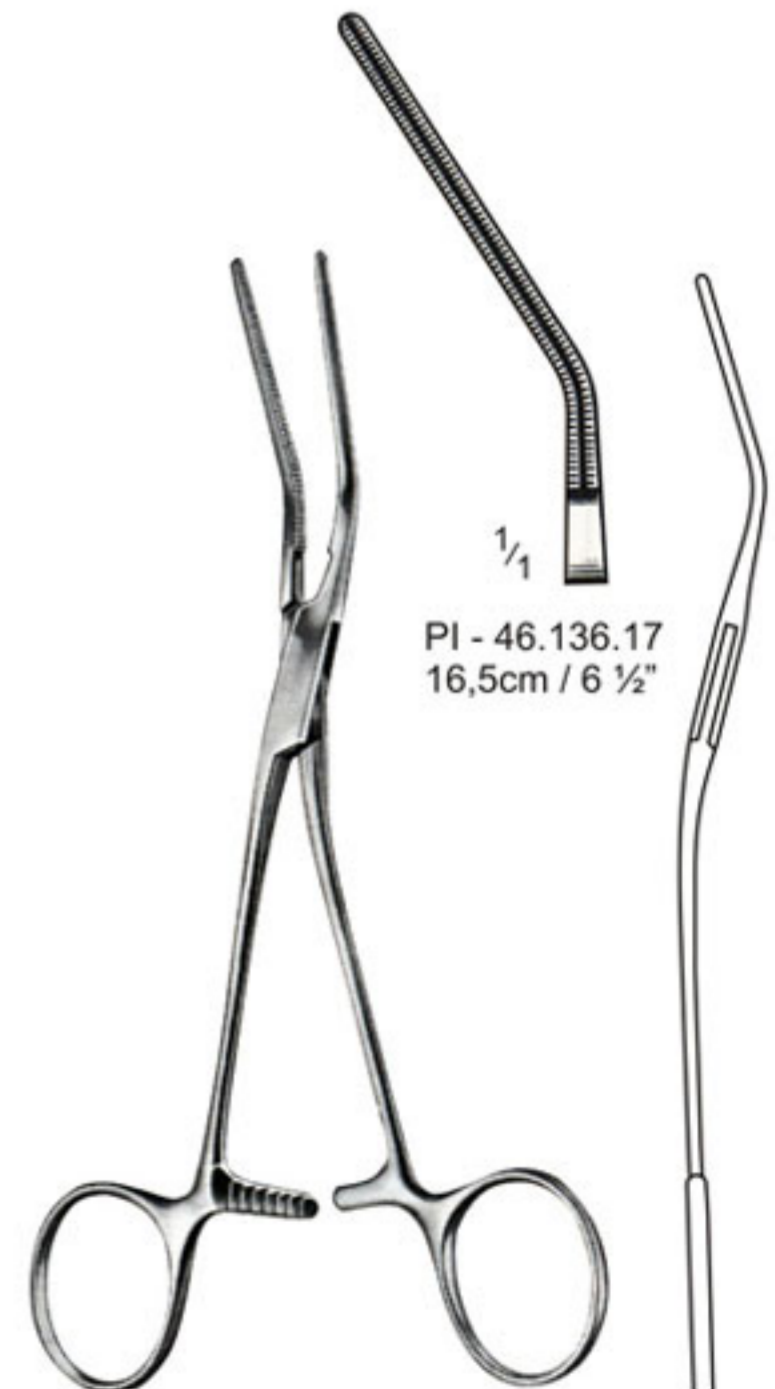

PI - 46.114.22  
 22.5 cm / 8 3/4"

DeBakey  
 PI - 46.115.17  
 16,5cm / 6 3/4"

1/1

16.5 cm / 6 1/2"

**Anastomosenklemmen, Mehrzweck- Gefäßklemmen**  
**Anastomosis Clamps, Multi Purpose Vascular Clamps**  
**Pinzas para anastomosis, Pinzas vasculares de usos múltiples**  
**Pinces-clamps pour anastomose, Pinces vasculaires universelles**  
**Pinze per anastomosi, Pinze vascolari universali**

46

1/4  
 PI - 46.135.17  
 17cm / 6 3/4"

Cooley

1/4  
 PI - 46.135.16  
 16cm / 6 1/4"

Cooley

1/4  
 PI - 46.136.15  
 14cm / 5 1/2"

Cooley

1/4  
 PI - 46.136.16  
 16cm / 6 1/4"

Cooley

1/4  
 PI - 46.136.17  
 16,5cm / 6 1/2"

Cooley

**Anastomosenklemmen**  
**Aastomosis Clamps**  
**Pinzas para anastomosis**  
**Pinces-clamps pour anastomose**  
**Pinze per anastomosi**

46

Cooley – Derra  
 PI - 46.141.16 – PI - 46.141.18