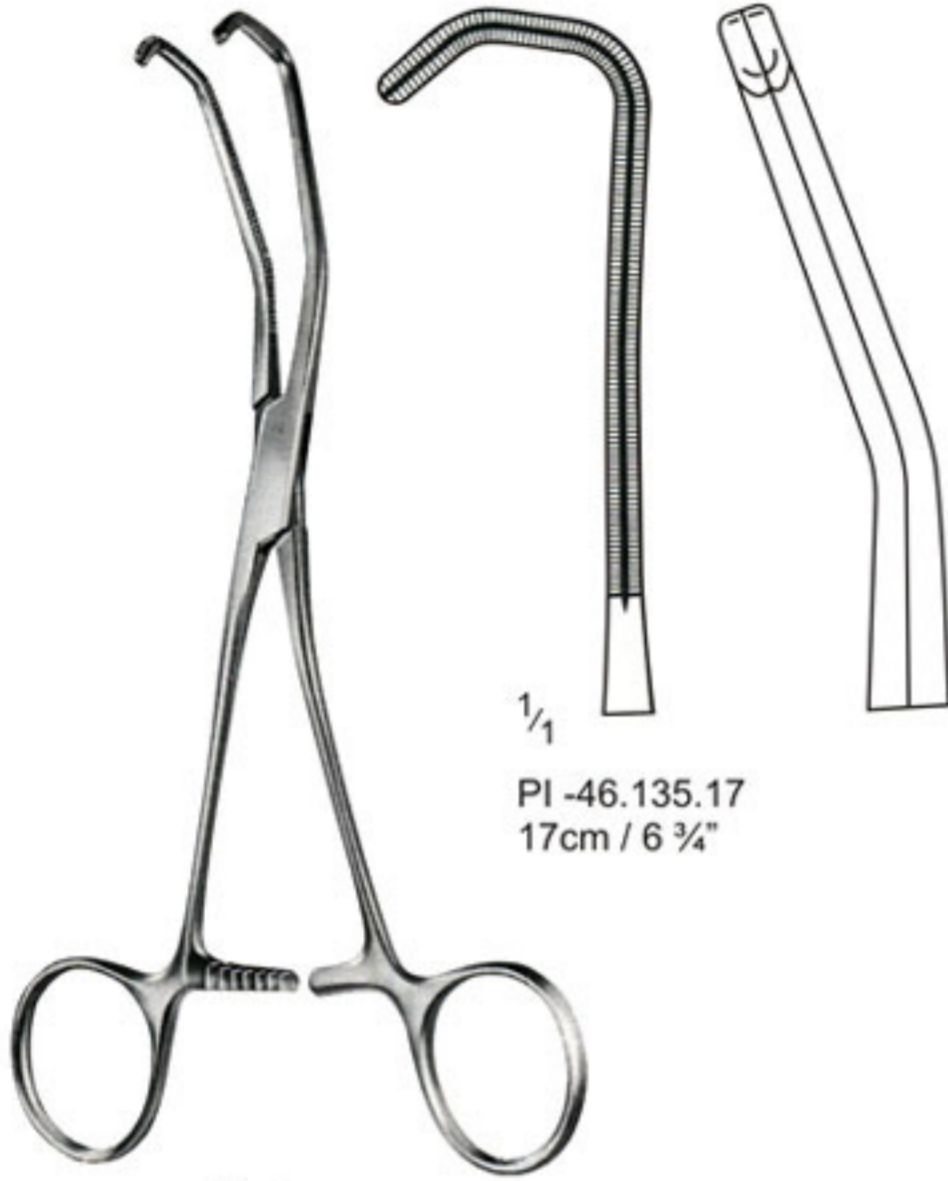

**Anastomosenklemmen**  
**Anastomosis Clamps**  
**Pinzas para anastomosis**  
**Pinces-clamps pour anastomose**  
**Pinze per anastomosi**

Lambert-Kay  
 PI - 46.114.21 – PI - 46.114.22

1/1

PI - 46.114.21  
 22.5 cm / 8 3/4"

PI - 46.114.22  
 22.5 cm / 8 3/4"

DeBakey  
 PI - 46.115.17  
 16,5cm / 6 3/4"

1/1

16.5 cm / 6 1/2"

**Anastomosenklemmen, Mehrzweck- Gefäßklemmen**  
**Anastomosis Clamps, Multi Purpose Vascular Clamps**  
**Pinzas para anastomosis, Pinzas vasculares de usos múltiples**  
**Pinces-clamps pour anastomose, Pinces vasculaires universelles**  
**Pinze per anastomosi, Pinze vascolari universali**

46

1/4  
 PI - 46.135.17  
 17cm / 6 3/4"

Cooley

1/4  
 PI - 46.135.16  
 16cm / 6 1/4"

Cooley

1/4  
 PI - 46.136.15  
 14cm / 5 1/2"

Cooley

1/4  
 PI - 46.136.16  
 16cm / 6 1/4"

Cooley

1/4  
 PI - 46.136.17  
 16,5cm / 6 1/2"

Cooley

**Anastomosenklemmen**  
**Aastomosis Clamps**  
**Pinzas para anastomosis**  
**Pinces-clamps pour anastomose**  
**Pinze per anastomosi**

46

Cooley – Derra  
 PI - 46.141.16 – PI - 46.141.18