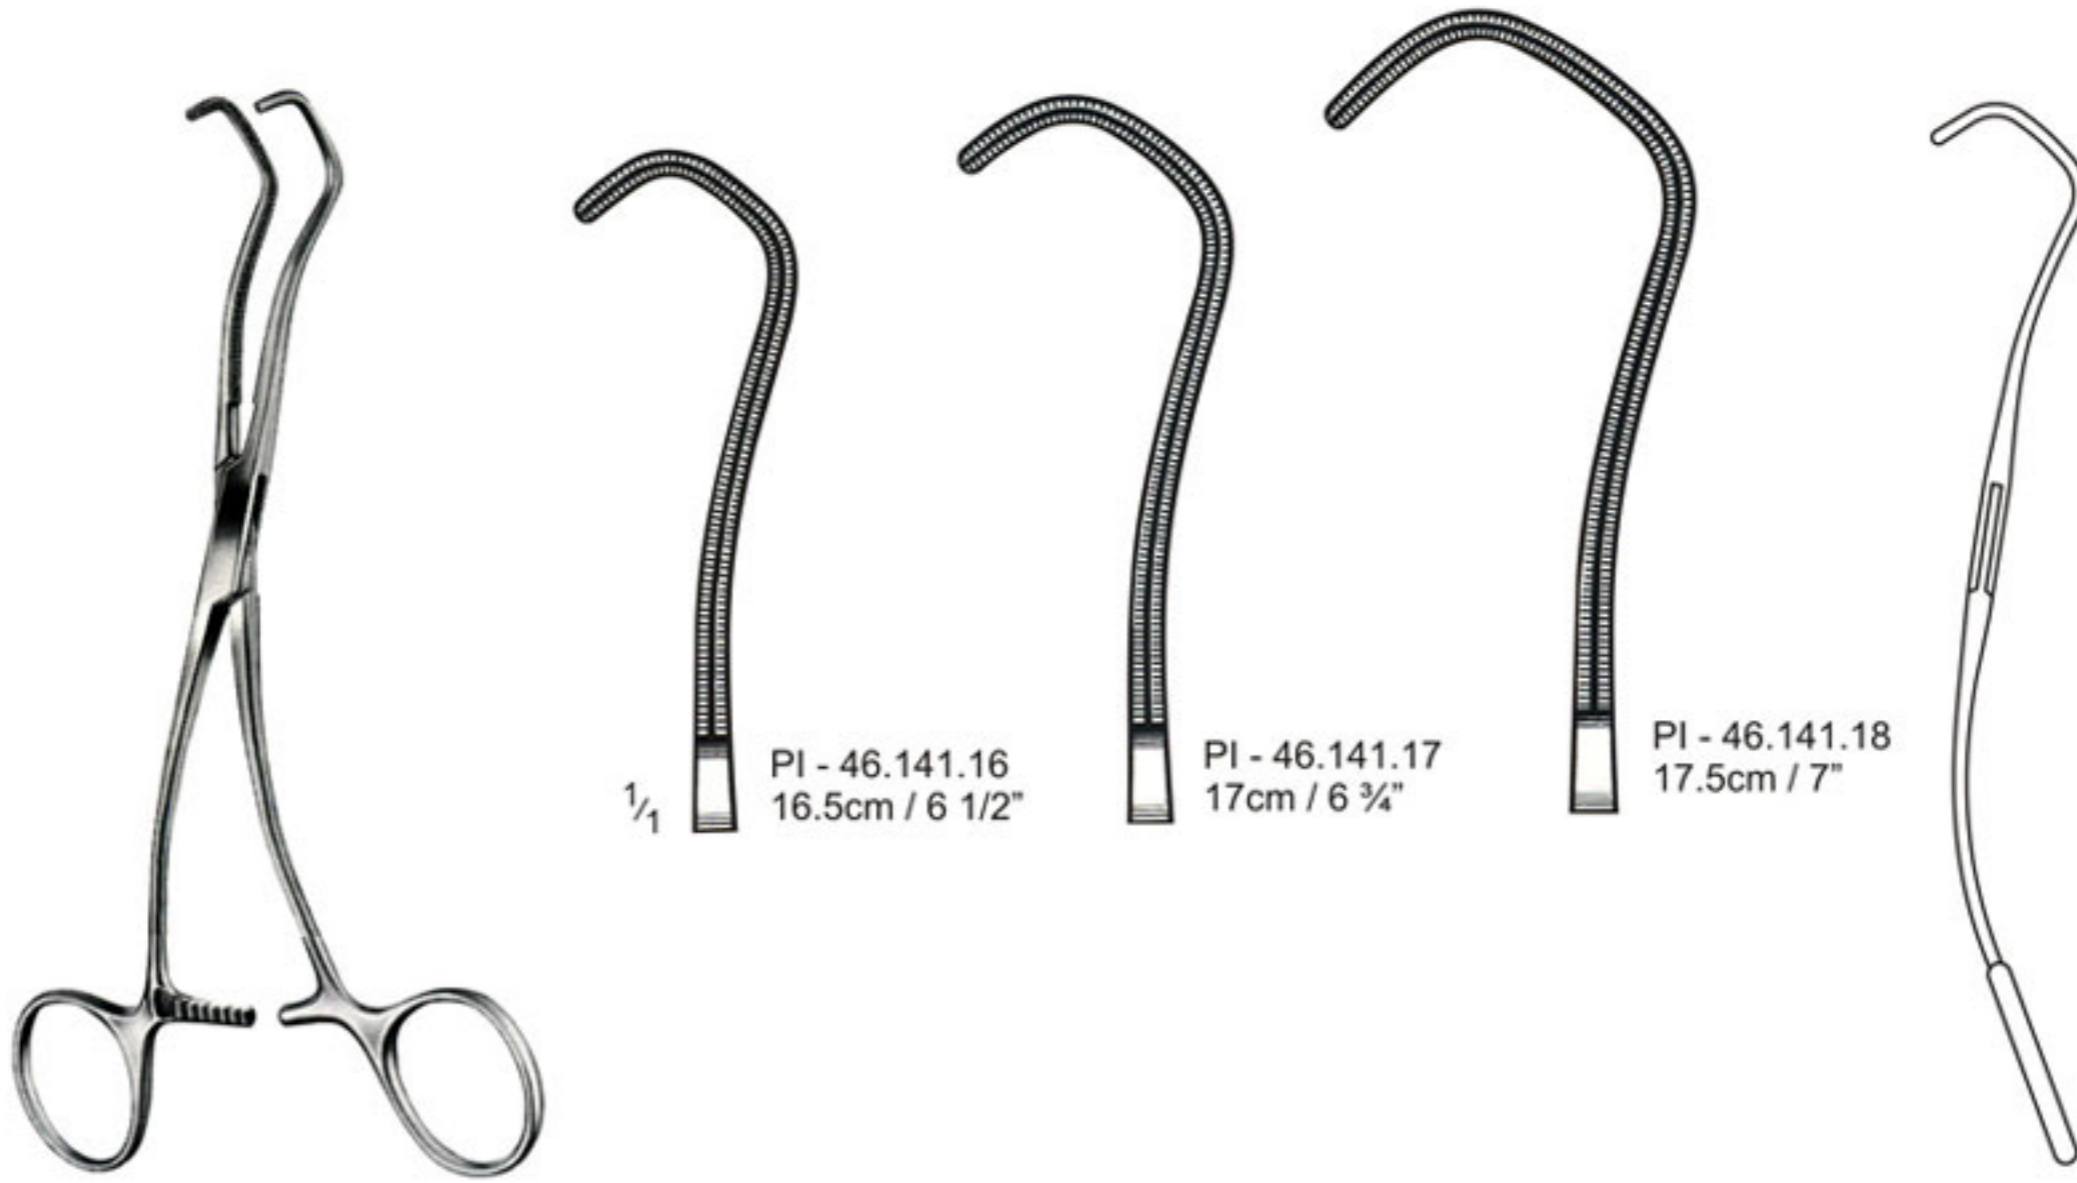

46

1/4  
 PI - 46.135.17  
 17cm / 6 3/4"

Cooley

1/4  
 PI - 46.135.16  
 16cm / 6 1/4"

Cooley

1/4  
 PI - 46.136.15  
 14cm / 5 1/2"

Cooley

1/4  
 PI - 46.136.16  
 16cm / 6 1/4"

Cooley

1/4  
 PI - 46.136.17  
 16,5cm / 6 1/2"

Cooley

**Anastomosenklemmen**  
**Aastomosis Clamps**  
**Pinzas para anastomosis**  
**Pinces-clamps pour anastomose**  
**Pinze per anastomosi**

46

Cooley – Derra  
 PI - 46.141.16 – PI - 46.141.18

Cooley  
 PI - 46.142.16  
 16xm / 6 1/4"

Beck  
 PI - 46.142.17