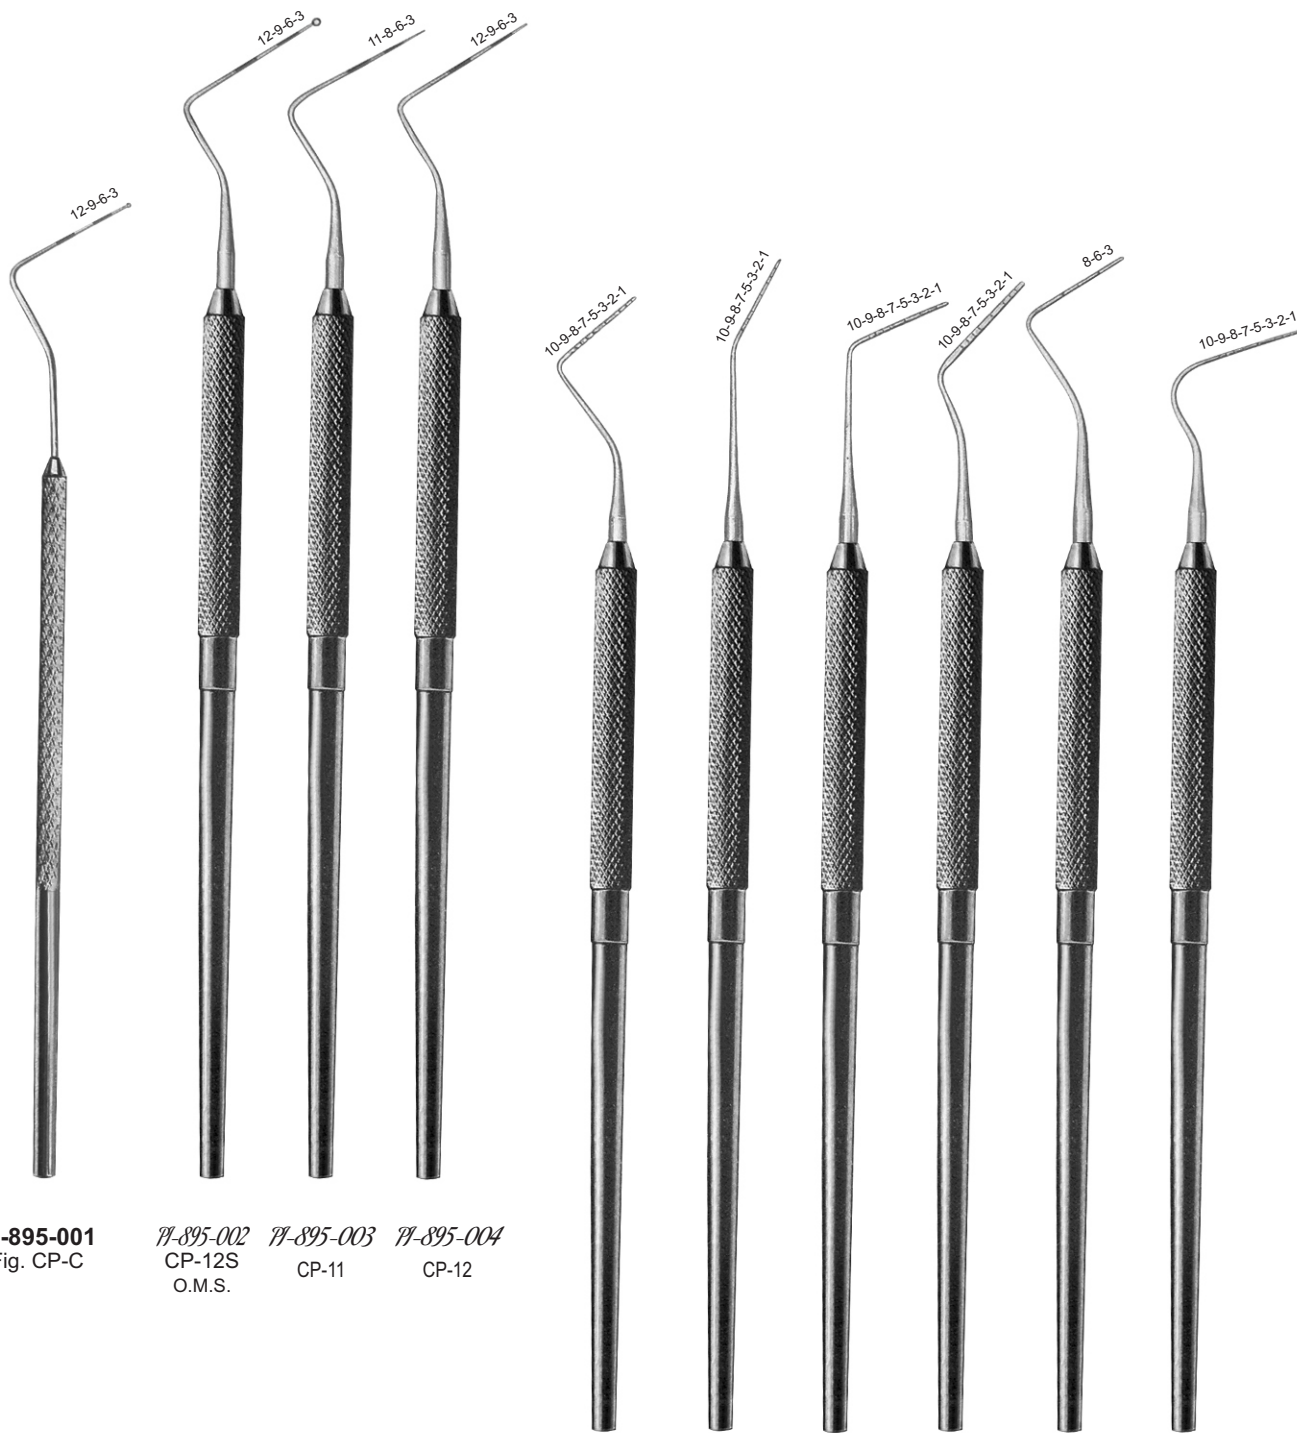

- Sonde millimetriche paradontali
- Periodontal pocket probes
- Sondes oaridibtales gradyees
- Paradibtineter
- Sondas calibradas

PI-895-001
Fig. CP-C

PI-895-002
CP-12S
O.M.S.

PI-895-003
CP-11

PI-895-004
CP-12

PI-895-005
Williams

PI-895-006
Merrit A

PI-895-007
Merrit B

PI-895-008
Goldman
Fox

PI-895-009
University
of Michigan

PI-895-010
26 G

- **Sonde millimetriche paradontali**
- **Periodontal pocket probes**
- **Sondes oaridibtales gradyees**
- **Paradibtineter**
- **Sondas calibradas**

PI-895-011
Goldman-Fox / Williams

PI-895-012
Fig. 1N
Nabers

PI-895-013
Fig. 2N
Nabers

PI-895-014
Fig. UT 1/2
Cattoni