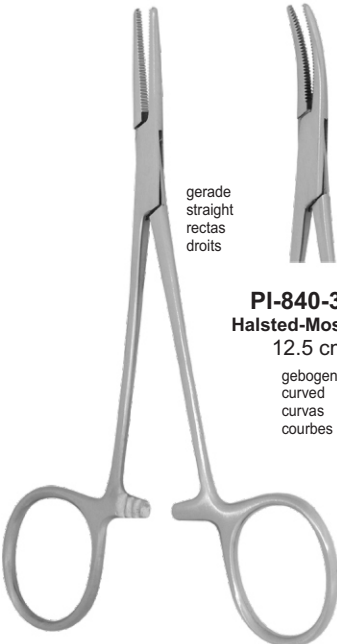

- Arterienklemmen
- Hemostatic Forceps
- Pinzas hemostaticas
- Pincas hemostatiques
- Pinze emostatiche

PI-840-300
Pean
14 cm

gerade
straight
rectas
droits

gebogen
curved
curvas
courbes

Kocher
PI-840-304, 14 cm
PI-840-305, 16 cm
PI-840-306, 18 cm

gerade
straight
rectas
droits

gebogen
curved
curvas
courbes

Rochester-Pean
PI-840-310, 14 cm
PI-840-311, 16 cm
PI-840-312, 18 cm

gerade
straight
rectas
droits

PI-840-314
Halsted-Mosquito
12.5 cm

gebogen
curved
curvas
courbes

PI-840-313
Halsted-Mosquito
12.5 cm

PI-840-315
12.5 cm

gerade
straight
rectas
droits

PI-840-316
12.5 cm

gebogen
curved
curvas
courbes

gerade
straight
rectas
droits

PI-840-318
Kelly
14 cm
gebogen
curved
curvas
courbes

PI-840-317
Kelly
14 cm

PI-840-319
Allis
15 cm
Tissue Forceps