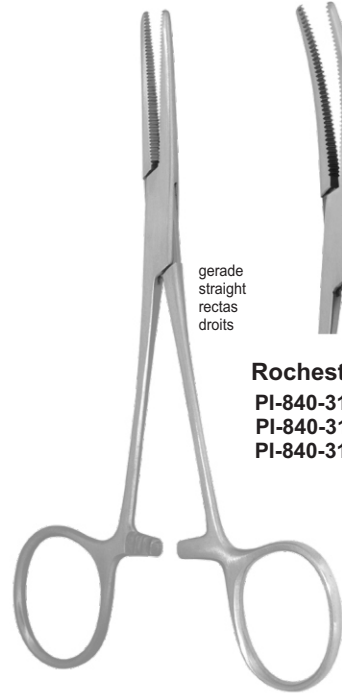

- Arterienklemmen
- Hemostatic Forceps
- Pinzas hemostaticas
- Pincas hemostatiques
- Pinze emostatiche

PI-840-300
Pean
14 cm

gerade
straight
rectas
droits

gebogen
curved
curvas
courbes

Kocher
PI-840-304, 14 cm
PI-840-305, 16 cm
PI-840-306, 18 cm

gerade
straight
rectas
droits

gebogen
curved
curvas
courbes

Rochester-Pean
PI-840-310, 14 cm
PI-840-311, 16 cm
PI-840-312, 18 cm

gerade
straight
rectas
droits

PI-840-314
Halsted-Mosquito
12.5 cm

gebogen
curved
curvas
courbes

PI-840-313
Halsted-Mosquito
12.5 cm

PI-840-315
12.5 cm

gerade
straight
rectas
droits

PI-840-316
12.5 cm

gebogen
curved
curvas
courbes

gerade
straight
rectas
droits

PI-840-318
Kelly
14 cm
gebogen
curved
curvas
courbes

PI-840-317
Kelly
14 cm

PI-840-319
Allis
15 cm
Tissue Forceps