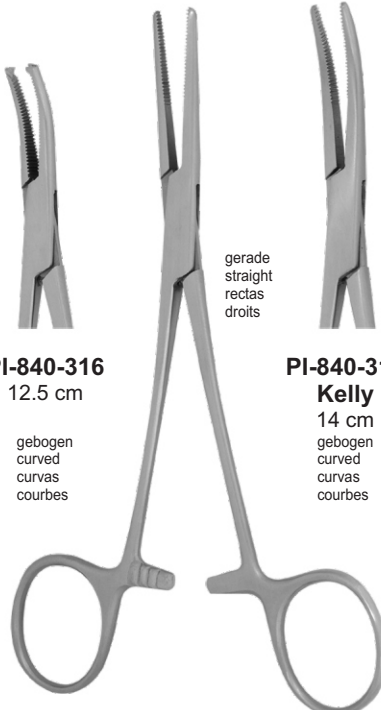

- Arterienklemmen
- Hemostatic Forceps
- Pinzas hemostaticas
- Pincas hemostatiques
- Pinze emostatiche

PI-840-300
Pean
14 cm

gerade
straight
rectas
droits

gebogen
curved
curvas
courbes

Kocher
PI-840-304, 14 cm
PI-840-305, 16 cm
PI-840-306, 18 cm

gerade
straight
rectas
droits

gebogen
curved
curvas
courbes

Rochester-Pean
PI-840-310, 14 cm
PI-840-311, 16 cm
PI-840-312, 18 cm

gerade
straight
rectas
droits

PI-840-314
Halsted-Mosquito
12.5 cm

gebogen
curved
curvas
courbes

PI-840-313
Halsted-Mosquito
12.5 cm

PI-840-315
12.5 cm

gerade
straight
rectas
droits

PI-840-316
12.5 cm

gebogen
curved
curvas
courbes

gerade
straight
rectas
droits

PI-840-318
Kelly
14 cm
gebogen
curved
curvas
courbes

PI-840-317
Kelly
14 cm

PI-840-319
Allis
15 cm
Tissue Forceps