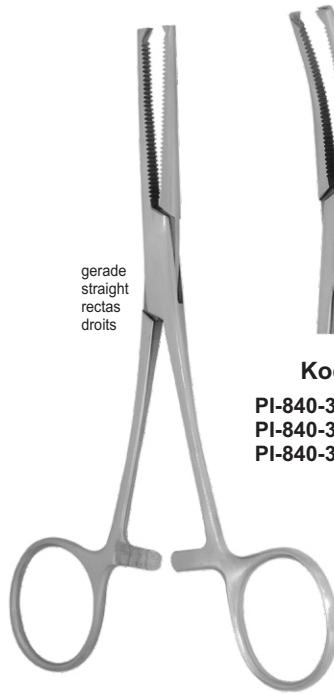

- Arterienklemmen
- Hemostatic Forceps
- Pinzas hemostaticas
- Pincas hemostatiques
- Pinze emostatiche

PI-840-300
Pean
14 cm

gerade
straight
rectas
droits

gebogen
curved
curvas
courbes

Kocher
PI-840-304, 14 cm
PI-840-305, 16 cm
PI-840-306, 18 cm

gerade
straight
rectas
droits

gebogen
curved
curvas
courbes

Rochester-Pean
PI-840-310, 14 cm
PI-840-311, 16 cm
PI-840-312, 18 cm

gerade
straight
rectas
droits

PI-840-314
Halsted-Mosquito
12.5 cm

gebogen
curved
curvas
courbes

PI-840-313
Halsted-Mosquito
12.5 cm

PI-840-315
12.5 cm

gerade
straight
rectas
droits

PI-840-316
12.5 cm

gebogen
curved
curvas
courbes

gerade
straight
rectas
droits

PI-840-318
Kelly
14 cm
gebogen
curved
curvas
courbes

PI-840-317
Kelly
14 cm

PI-840-319
Allis
15 cm
Tissue Forceps