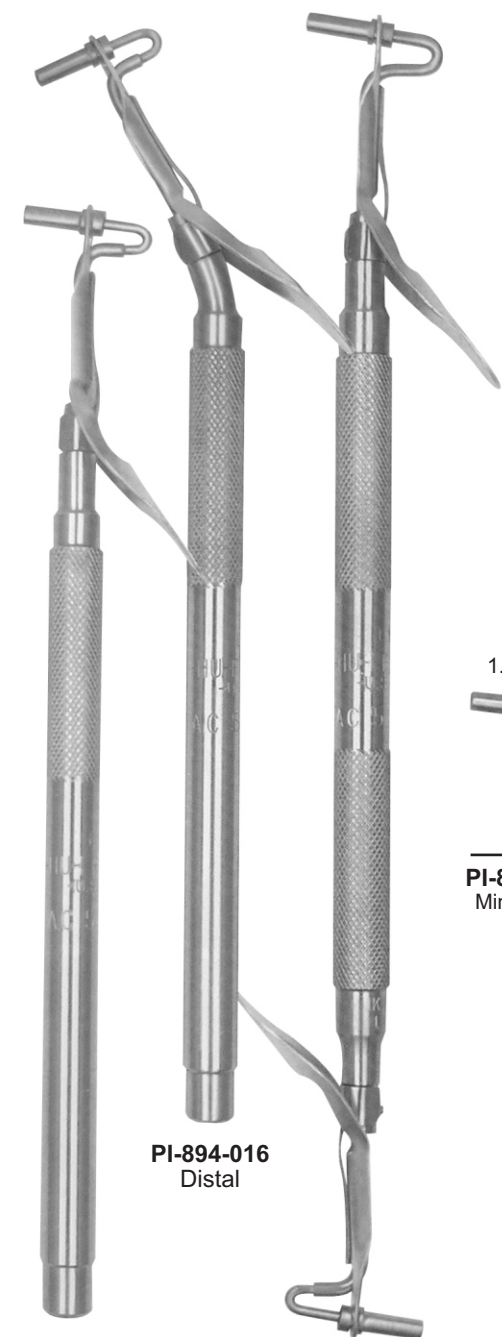

- Amalgam-Pistolen
- Amalgam Carriers
- Porta-amalgamas
- Porte-amalgames
- Porta-amalgama

PI-894-015
SINGLE-END

PI-894-016
Distal

PI-894-017
DOUBLE-END

2.0 mm
PI-894-018
Mini-Regular

2.0 mm
PI-894-019
Grande-Regular

2.0 mm
PI-894-020
Jumbo-Regular

PI-894-021
Mini-Distal

PI-894-022
Regular-Distal

PI-894-023
Grande-Distal

PI-894-024
SINGLE-END

PI-894-025
Regular
SINGLE-END

PI-894-026
Grande
SINGLE-END

- Amalgam-Pistolen
- Amalgam Carriers
- Porta-amalgamas
- Porte-amalgames
- Porta-amalgama

Metal Tip Only

PI-894-027
Ivory
210 mm

PI-894-028
with metal tip
185 mm

PI-894-029
with metal tip
135 mm

PI-894-030
with metal tip
145 mm

PI-894-031
Amalgam Wells
ø 3.5 cm
h 2.5 cm

PI-894-032
Amalgam Wells
ø 2 cm
h 2.5 cm

PI-894-033
Amalgam Wells
ø 2 cm
h 4 cm