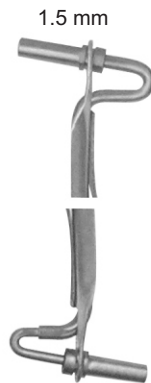

- Amalgam-Pistolen
- Amalgam Carriers
- Porta-amalgamas
- Porte-amalgames
- Porta-amalgama

PI-894-015
SINGLE-END

PI-894-016
Distal

PI-894-017
DOUBLE-END

2.0 mm
PI-894-018
Mini-Regular

2.0 mm
PI-894-019
Grande-Regular

2.0 mm
PI-894-020
Jumbo-Regular

PI-894-021
Mini-Distal

PI-894-022
Regular-Distal

PI-894-023
Grande-Distal

PI-894-024
SINGLE-END

PI-894-025
Regular
SINGLE-END

PI-894-026
Grande
SINGLE-END

- Amalgam-Pistolen
- Amalgam Carriers
- Porta-amalgamas
- Porte-amalgames
- Porta-amalgama

Metal Tip Only

PI-894-027
Ivory
210 mm

PI-894-028
with metal tip
185 mm

PI-894-029
with metal tip
135 mm

PI-894-030
with metal tip
145 mm

PI-894-031
Amalgam Wells
ø 3.5 cm
h 2.5 cm

PI-894-032
Amalgam Wells
ø 2 cm
h 2.5 cm

PI-894-033
Amalgam Wells
ø 2 cm
h 4 cm