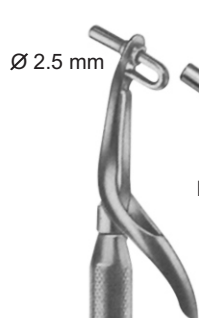

- Amalgam-Pistolen
- Amalgam Carriers
- Porta-amalgamas
- Porte-amalgames
- Porta-amalgama

PI-894-015
SINGLE-END

PI-894-016
Distal

PI-894-017
DOUBLE-END

2.0 mm
PI-894-018
Mini-Regular

2.0 mm
PI-894-019
Grande-Regular

2.0 mm
PI-894-020
Jumbo-Regular

PI-894-021
Mini-Distal

PI-894-022
Regular-Distal

PI-894-023
Grande-Distal

PI-894-024
SINGLE-END

PI-894-025
Regular
SINGLE-END

PI-894-026
Grande
SINGLE-END

- Amalgam-Pistolen
- Amalgam Carriers
- Porta-amalgamas
- Porte-amalgames
- Porta-amalgama

Metal Tip Only

PI-894-027
Ivory
210 mm

PI-894-028
with metal tip
185 mm

PI-894-029
with metal tip
135 mm

PI-894-030
with metal tip
145 mm

PI-894-031
Amalgam Wells
ø 3.5 cm
h 2.5 cm

PI-894-032
Amalgam Wells
ø 2 cm
h 2.5 cm

PI-894-033
Amalgam Wells
ø 2 cm
h 4 cm