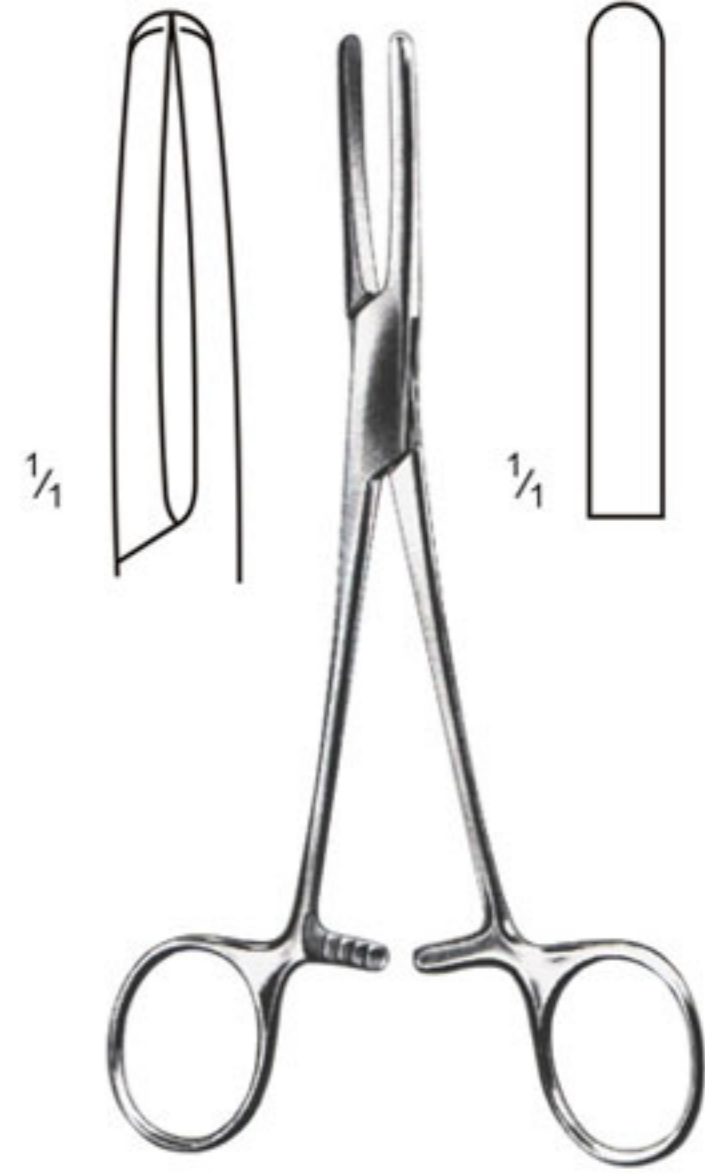

Schlauchklemmen
 Tubing Clamps
 Pincés serre-tubes
 Pinzas cierra-tubos
 Pinze serretubi

22

PI - 22.702.14
 14,5 cm

PI - 22.704.16 16 cm
 PI - 22.704.18 18 cm

MURPHY
 PI - 22.710.15 - PI - 22.710.20

PI - 22.710.15
 15 cm

PI - 22.710.18
 18 cm

PI - 22.710.20
 20 cm

PI - 22.712.15 - PI - 22.712.20

PI - 22.712.15
 15 cm

PI - 22.712.18
 18 cm

PI - 22.712.20
 20 cm