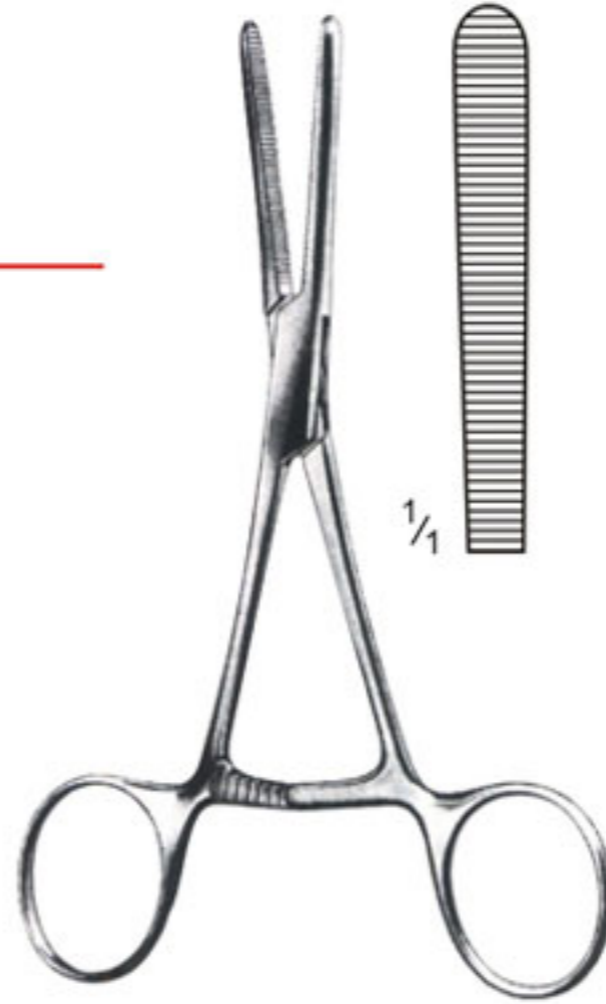

Schlauchklemmen
 Tubing Clamps
 Pincés serre-tubes
 Pinzas cierra-tubos
 Pinze serretubi

22

PI - 22.702.14
 14,5 cm

PI - 22.704.16 16 cm
 PI - 22.704.18 18 cm

MURPHY
 PI - 22.710.15 - PI - 22.710.20

PI - 22.710.15
 15 cm

PI - 22.710.18
 18 cm

PI - 22.710.20
 20 cm

PI - 22.712.15 - PI - 22.712.20

PI - 22.712.15
 15 cm

PI - 22.712.18
 18 cm

PI - 22.712.20
 20 cm