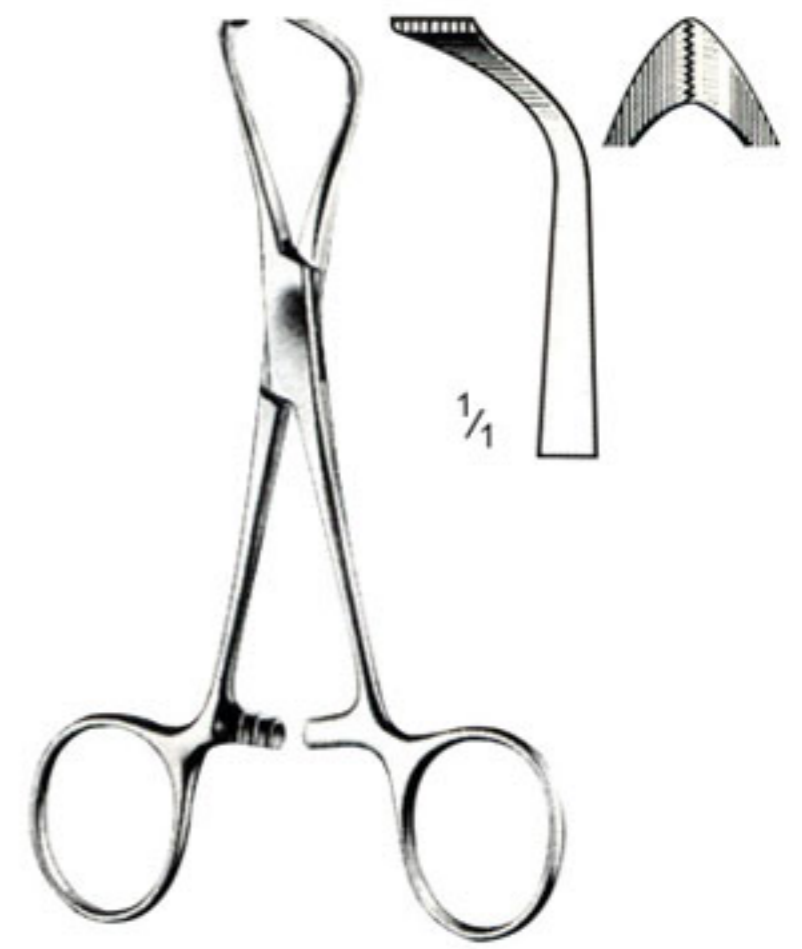

**Tuchklemmen  
Towel Forceps  
Pinces à champs  
Pinzas para campos  
Pinze fissateli**

SCHAEDEL  
PI - 24.101.09  
9 cm

JONES  
PI - 24.103.09  
9 cm

JONES-CLIP  
PI - 24.105.09  
9 cm

cm BACKHAUS  
9 PI - 24.111.09  
11 PI - 24.111.11  
13 PI - 24.111.13  
15 PI - 24.111.15

BACKHAUS-CLIP  
PI - 24.115.11  
11 cm

ROEDER  
PI - 24.117.13  
13 cm

cm LORNA  
11 PI - 24.121.11  
13 PI - 24.121.13

Ball and Socket  
PI - 24.123.13  
13 cm

BERNHARD  
PI - 24.140.16  
16,5 cm

MOYNIHAN  
PI - 24.150.19  
19 cm

DOYEN  
PI - 24.161.18  
18 cm

LANE  
PI - 24.164.20  
20 cm