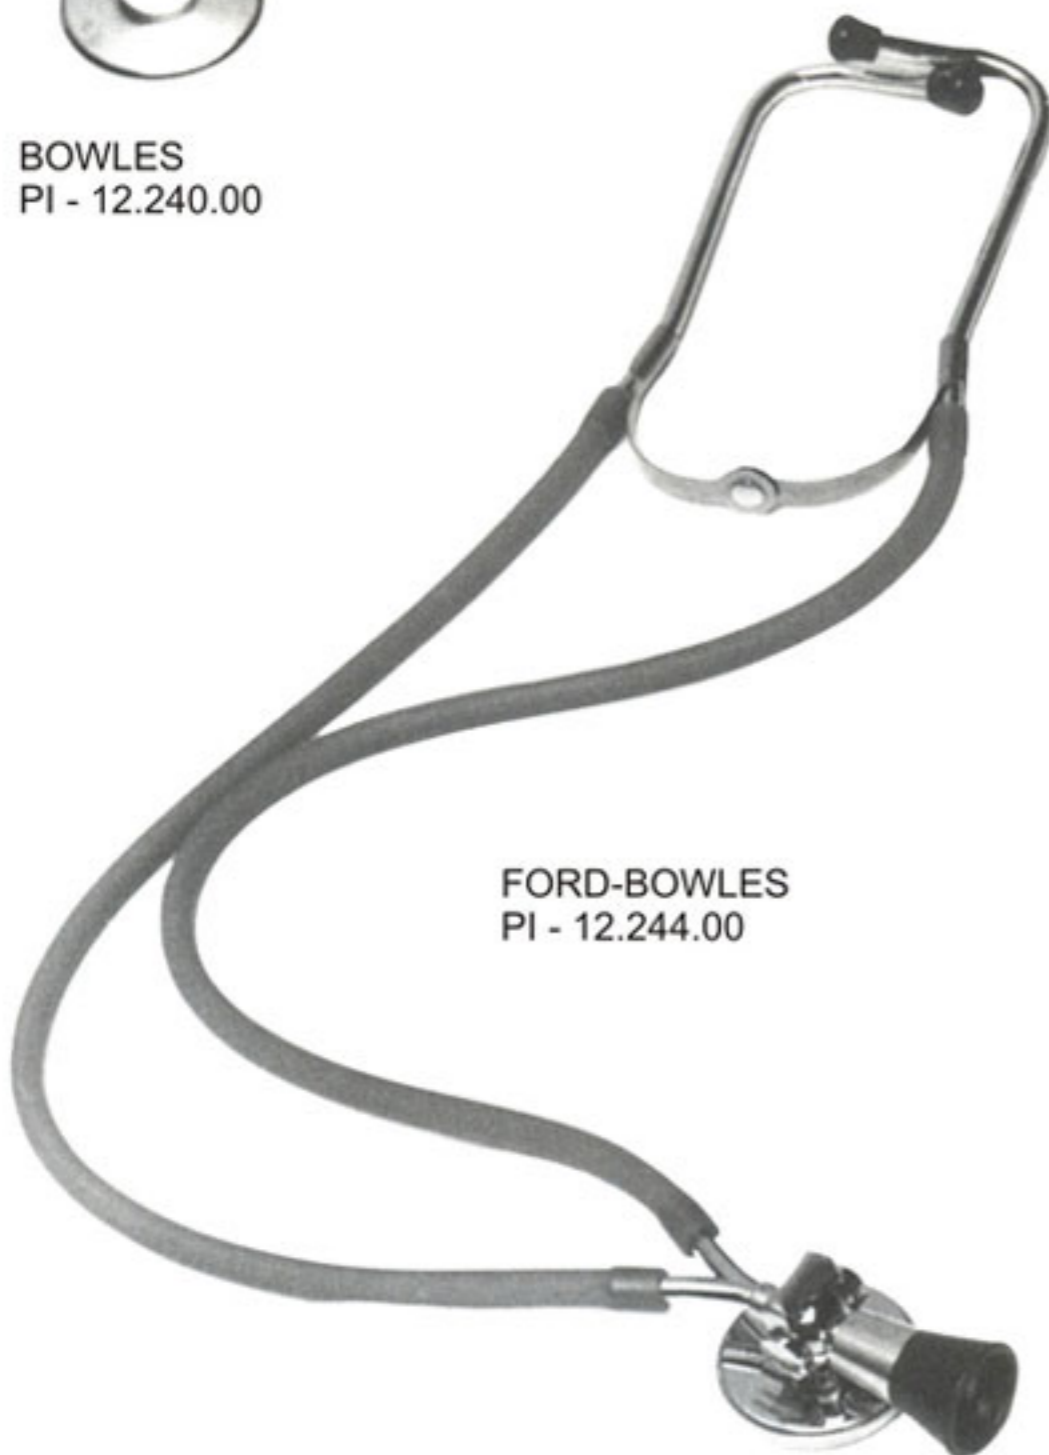

**Stethoskope
Stethoscopes
Stéthoscopes
Estetoscopios
Stetoscopi**

12

BOWLES
PI - 12.240.00

FORD
PI - 12.242.00

DUPLEX
PI - 12.246.00

FORD-BOWLES
PI - 12.244.00

PINARD
PI - 12.260.15
15cm

PINARD
PI - 12.262.18
18cm