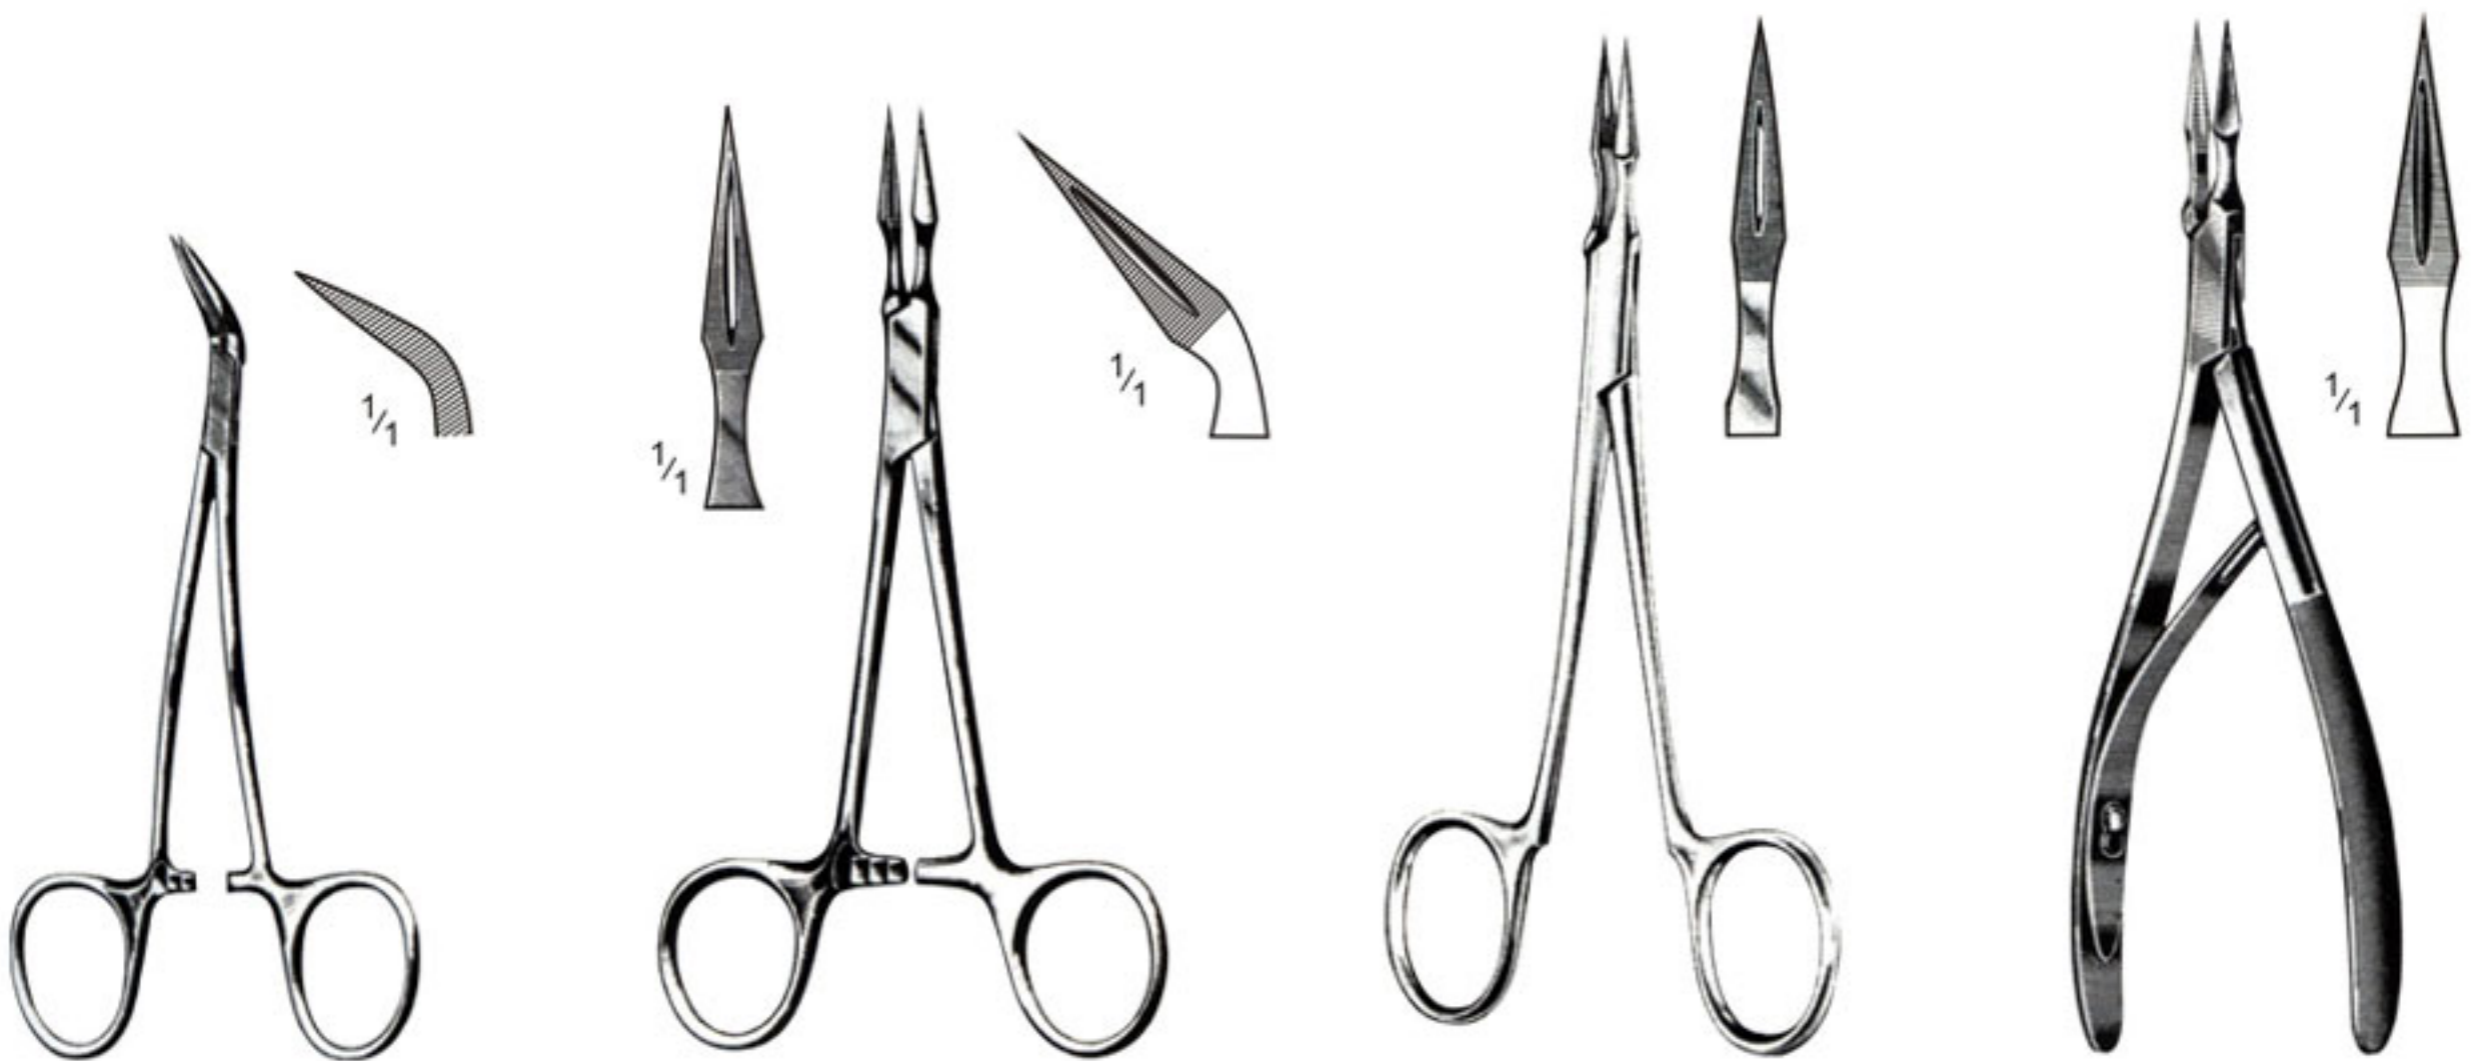

Splitterpinzetten, -zangen
Splinter Forceps
Pinces à échardes
Pinzas para espinas
Pinze per schegge

20

PI - 20.330.12
12 cm
Fig. 3

PI - 20.331.12
12 cm
Fig. 7

cm	FEILCHENFELD	HUNTER	HUNTER	CARMALT	CARMALT
7,5	PI - 20.802.09	PI - 20.810.07			
9,0					
10,0			PI - 20.812.10	PI - 20.813.10	PI - 20.816.10
11,5	PI - 20.802.11	PI - 20.810.11			PI - 20.817.10
12,5				PI - 20.815.12	

PEET
PI - 20.821.11
11,5 cm

STIEGLITZ
PI - 20.822.13 13,5 cm PI - 20.823.13

ARCHER
PI - 20.824.14 14 cm PI - 20.825.14

VIRTUS (RALK)
PI - 20.828.15
15 cm