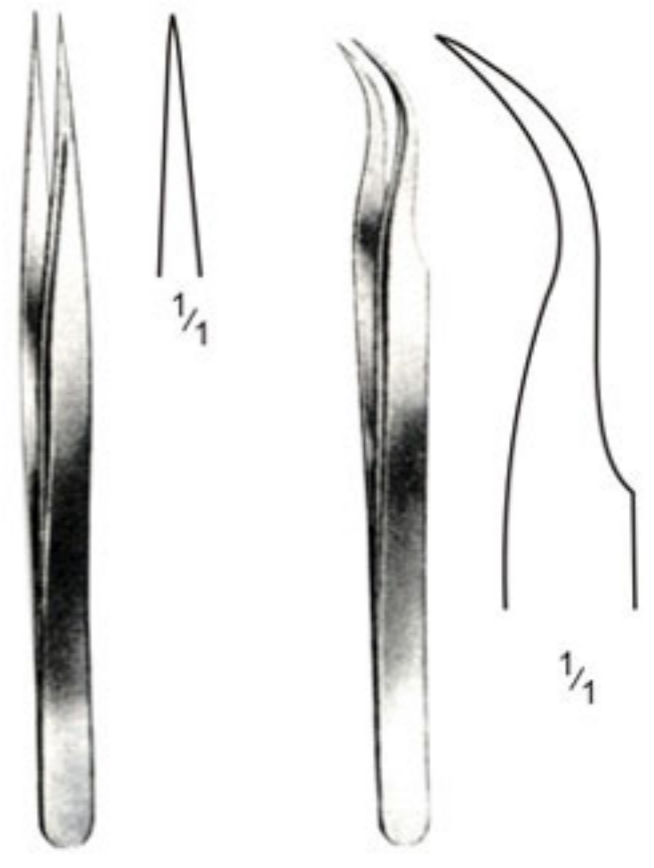

Splitterpinzetten, -zangen
Splinter Forceps
Pinces à échardes
Pinzas para espinas
Pinze per schegge

20

PI - 20.330.12
12 cm
Fig. 3

PI - 20.331.12
12 cm
Fig. 7

cm	FEILCHENFELD	HUNTER	HUNTER	CARMALT	CARMALT
7,5	PI - 20.802.09	PI - 20.810.07			
9,0					
10,0			PI - 20.812.10	PI - 20.813.10	PI - 20.816.10
11,5	PI - 20.802.11	PI - 20.810.11			PI - 20.817.10
12,5				PI - 20.815.12	

PEET
PI - 20.821.11
11,5 cm

STIEGLITZ
PI - 20.822.13 13,5 cm PI - 20.823.13

ARCHER
PI - 20.824.14 14 cm PI - 20.825.14

VIRTUS (RALK)
PI - 20.828.15
15 cm