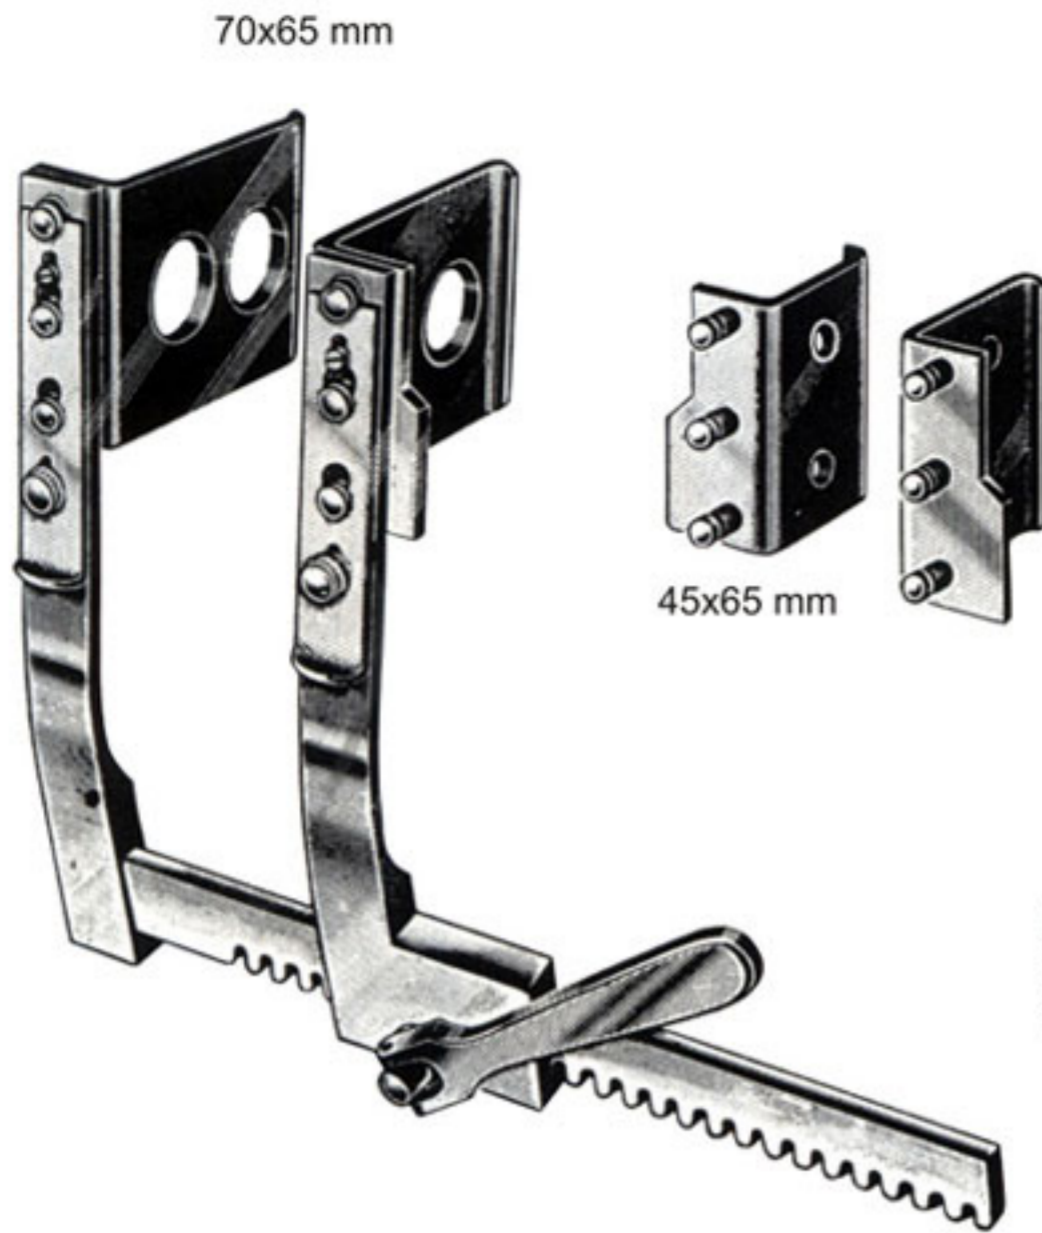

Rippenscheren  
Rib Shears  
Costotomes  
Costótomos  
Costotomi

66

CORYLLOS  
PI - 66.123.35  
35 cm

CORYLLOS  
PI - 66.125.35  
35 cm

BETHUNE  
PI - 66.126.34  
34 cm

SAUERBRUCH  
PI - 66.131.26

GIERTZ-STILLE  
PI - 66.137.27  
27 cm

SAUERBRUCH-FREY  
PI - 66.141.36  
36 cm

BRUNNER  
PI - 66.147.28  
28 cm

**Rippensperrer  
Rib Spreaders  
Ecarteurs des côtes  
Separadores costales  
Divaricatori costali**

66

**FINOCHIETTO-BURFORD**  
PI - 66.236.25  
25 cm

Für Erwachsene  
Adult Size  
Pour adultes  
Para adultos  
Per adulti

**FINOCHIETTO-BURFORD**  
PI - 66.242.18      180 mm  
PI - 66.242.26      260 mm  
PI - 66.242.30      300 mm

Für Kinder  
Child Size  
pour enfants  
para niños  
per bambini