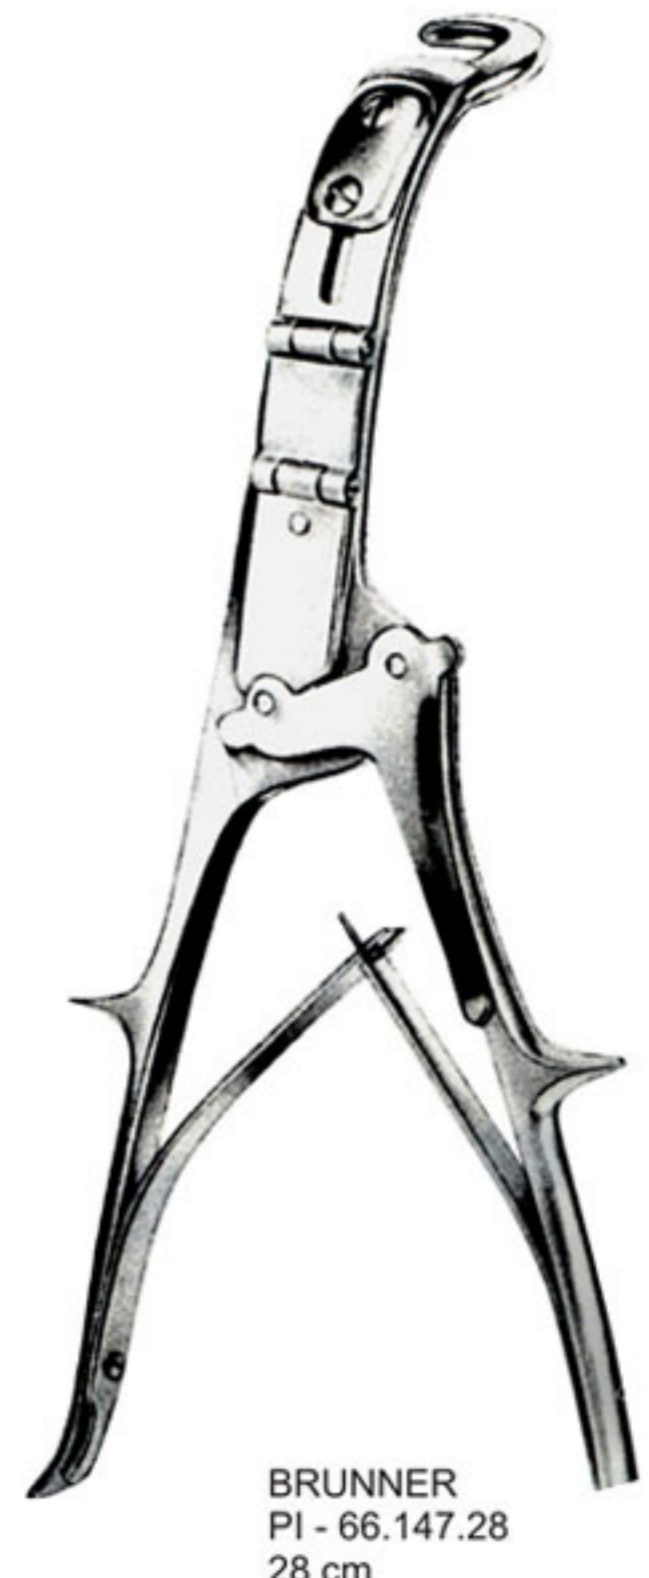

Rippenscheren  
Rib Shears  
Costotomes  
Costótomos  
Costotomi

66

CORYLLOS  
PI - 66.123.35  
35 cm

CORYLLOS  
PI - 66.125.35  
35 cm

BETHUNE  
PI - 66.126.34  
34 cm

SAUERBRUCH  
PI - 66.131.26

GIERTZ-STILLE  
PI - 66.137.27  
27 cm

SAUERBRUCH-FREY  
PI - 66.141.36  
36 cm

BRUNNER  
PI - 66.147.28  
28 cm

**Rippensperrer  
Rib Spreaders  
Ecarteurs des côtes  
Separadores costales  
Divaricatori costali**

66

**FINOCHIETTO-BURFORD**  
PI - 66.236.25  
25 cm

Für Erwachsene  
Adult Size  
Pour adultes  
Para adultos  
Per adulti

**FINOCHIETTO-BURFORD**  
PI - 66.242.18      180 mm  
PI - 66.242.26      260 mm  
PI - 66.242.30      300 mm

Für Kinder  
Child Size  
pour enfants  
para niños  
per bambini