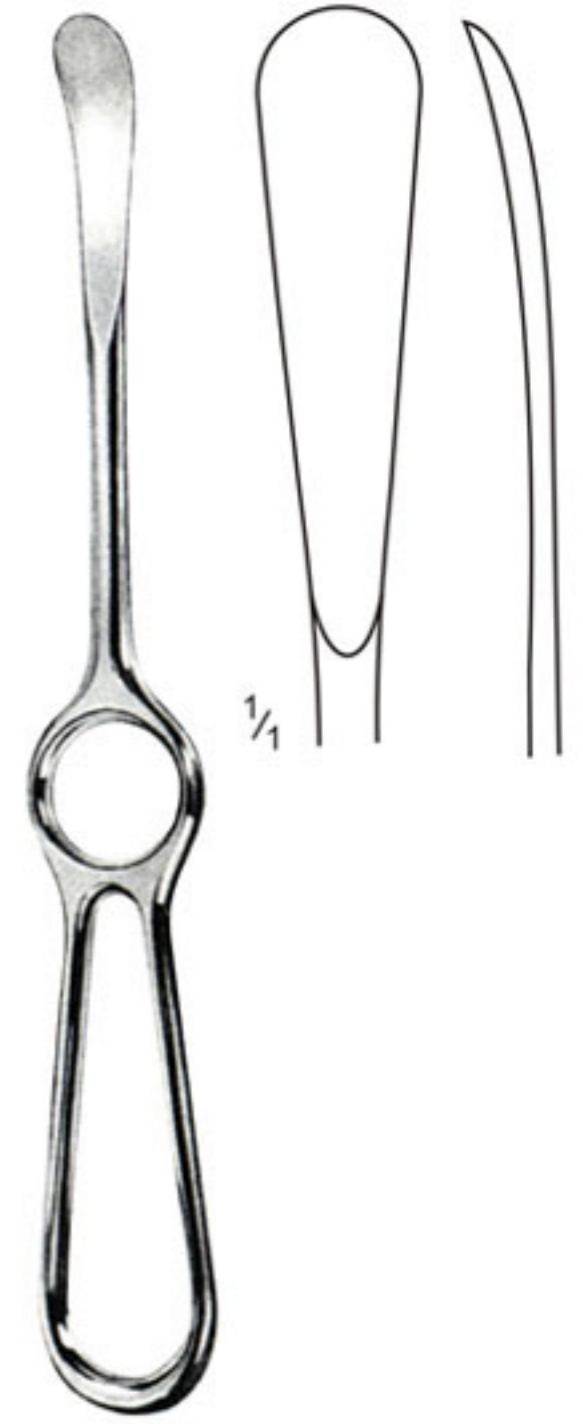

**Raspatorien**  
**Periosteal Elevators**  
**Rugines - raspatoires**  
**Periostótomos**  
**Periostotomi**

42

**FARABEUF**  
 PI - 42.702.15  
 15cm

**FARABEUF**  
 PI - 42.703.15  
 15cm

mm	LAMBOTTE
10	PI - 42.705.10
15	PI - 42.705.15
20	PI - 42.705.20
25	PI - 42.705.25
	21cm

**SEDILLOT**  
 PI - 42.709.21  
 21cm

**LANGENBECK**  
 PI - 42.711.18  
 18cm

**WILLIGER**  
 PI - 42.713.16  
 16cm

Cm	ALEXANDER
16	PI - 42.715.16
20	PI - 42.715.20

Für Rippen  
Rib  
Pour les côtes  
Para costillas  
Costali

DOYEN DOYAN  
PI - 42.721.17 - PI - 42.727.17  
17cm

PI - 42.729.01 17,5cm  
PI - 42.729.02 21,0cm  
PI - 42.729.03 17,5cm  
PI - 42.729.04 21,cm  
PI - 42.729.05 20,5cm  
PI - 42.729.06 20,5cm  
PI - 42.729.07 22,5cm