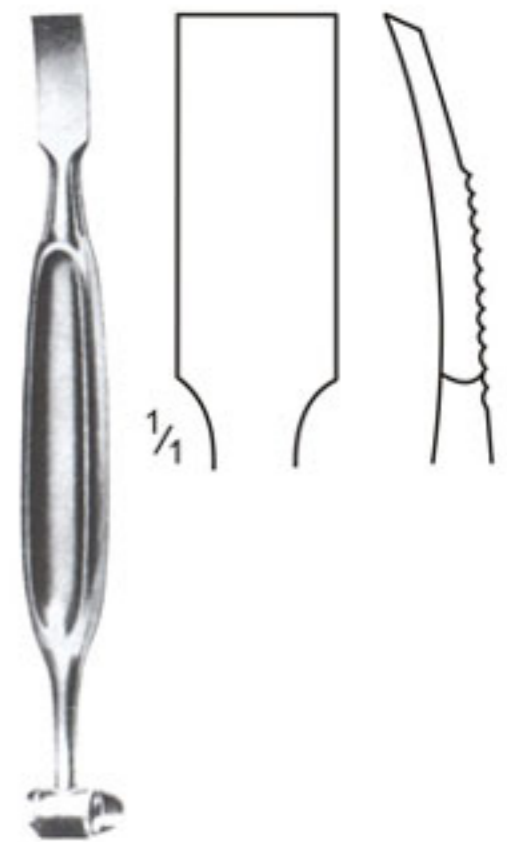

**Raspatorien**  
**Periosteal Elevators**  
**Rugines - raspatoires**  
**Periostótomos**  
**Periostotomi**

42

**FARABEUF**  
 PI - 42.702.15  
 15cm

**FARABEUF**  
 PI - 42.703.15  
 15cm

mm	LAMBOTTE
10	PI - 42.705.10
15	PI - 42.705.15
20	PI - 42.705.20
25	PI - 42.705.25
	21cm

**SEDILLOT**  
 PI - 42.709.21  
 21cm

**LANGENBECK**  
 PI - 42.711.18  
 18cm

**WILLIGER**  
 PI - 42.713.16  
 16cm

Cm	ALEXANDER
16	PI - 42.715.16
20	PI - 42.715.20

Für Rippen  
Rib  
Pour les côtes  
Para costillas  
Costali

DOYEN DOYAN  
PI - 42.721.17 - PI - 42.727.17  
17cm

PI - 42.729.01 17,5cm  
PI - 42.729.02 21,0cm  
PI - 42.729.03 17,5cm  
PI - 42.729.04 21,cm  
PI - 42.729.05 20,5cm  
PI - 42.729.06 20,5cm  
PI - 42.729.07 22,5cm