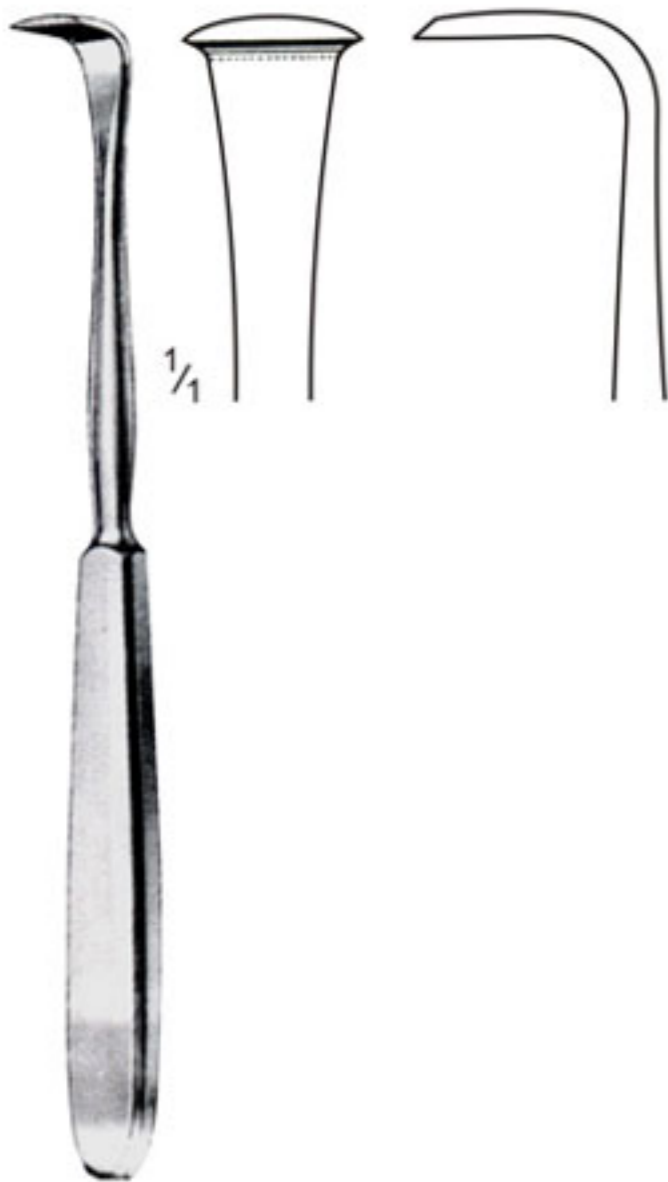

**Raspatorien**  
**Periosteal Elevators**  
**Rugines - raspatoires**  
**Periostótomos**  
**Periostotomi**

42

**FARABEUF**  
 PI - 42.702.15  
 15cm

**FARABEUF**  
 PI - 42.703.15  
 15cm

mm	LAMBOTTE
10	PI - 42.705.10
15	PI - 42.705.15
20	PI - 42.705.20
25	PI - 42.705.25
	21cm

**SEDILLOT**  
 PI - 42.709.21  
 21cm

**LANGENBECK**  
 PI - 42.711.18  
 18cm

**WILLIGER**  
 PI - 42.713.16  
 16cm

Cm	ALEXANDER
16	PI - 42.715.16
20	PI - 42.715.20

Für Rippen  
Rib  
Pour les côtes  
Para costillas  
Costali

DOYEN DOYAN  
PI - 42.721.17 - PI - 42.727.17  
17cm

PI - 42.729.01 17,5cm  
PI - 42.729.02 21,0cm  
PI - 42.729.03 17,5cm  
PI - 42.729.04 21,cm  
PI - 42.729.05 20,5cm  
PI - 42.729.06 20,5cm  
PI - 42.729.07 22,5cm