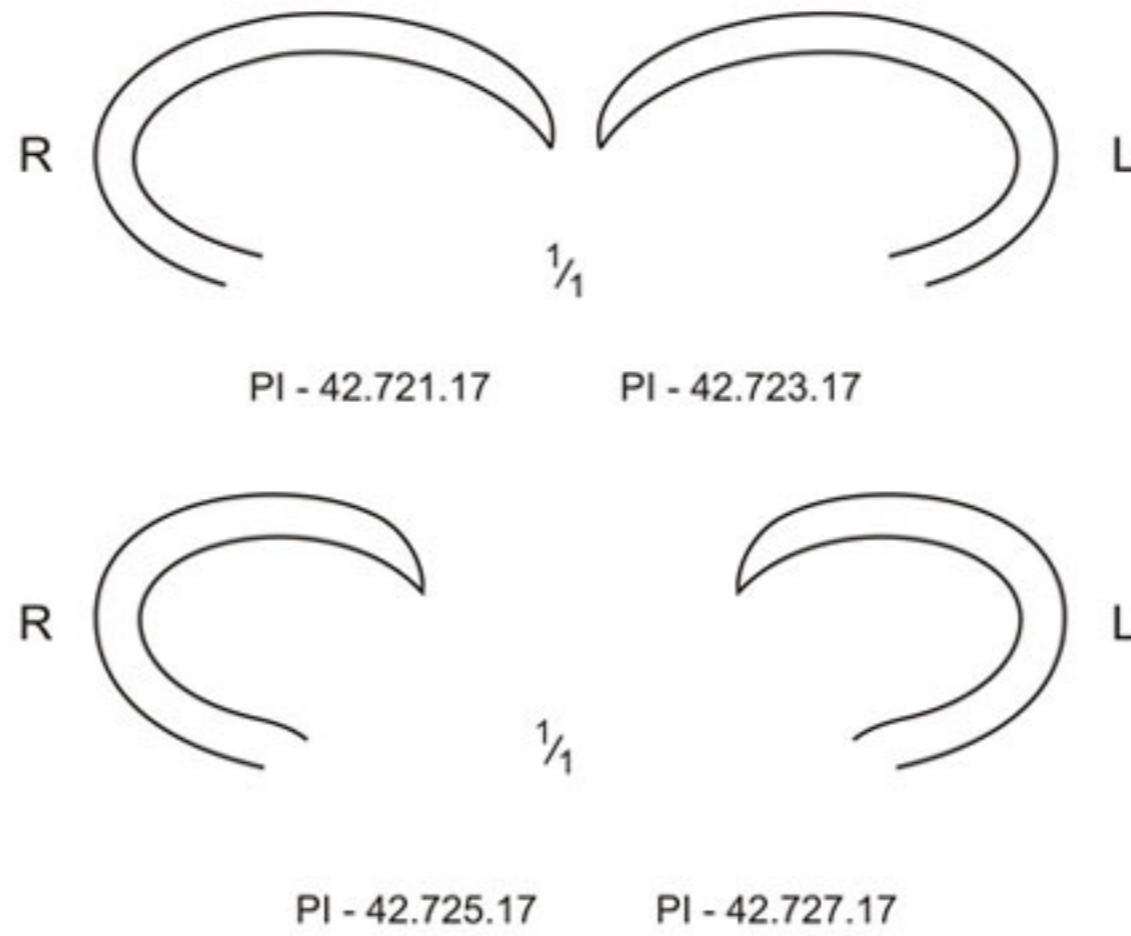

**Raspatorien**  
**Periosteal Elevators**  
**Rugines - raspatoires**  
**Periostótomos**  
**Periostotomi**

42

**FARABEUF**  
 PI - 42.702.15  
 15cm

**FARABEUF**  
 PI - 42.703.15  
 15cm

mm	LAMBOTTE
10	PI - 42.705.10
15	PI - 42.705.15
20	PI - 42.705.20
25	PI - 42.705.25
	21cm

**SEDILLOT**  
 PI - 42.709.21  
 21cm

**LANGENBECK**  
 PI - 42.711.18  
 18cm

**WILLIGER**  
 PI - 42.713.16  
 16cm

Cm	ALEXANDER
16	PI - 42.715.16
20	PI - 42.715.20

Für Rippen  
Rib  
Pour les côtes  
Para costillas  
Costali

DOYEN DOYAN  
PI - 42.721.17 - PI - 42.727.17  
17cm

PI - 42.729.01 17,5cm  
PI - 42.729.02 21,0cm  
PI - 42.729.03 17,5cm  
PI - 42.729.04 21,cm  
PI - 42.729.05 20,5cm  
PI - 42.729.06 20,5cm  
PI - 42.729.07 22,5cm