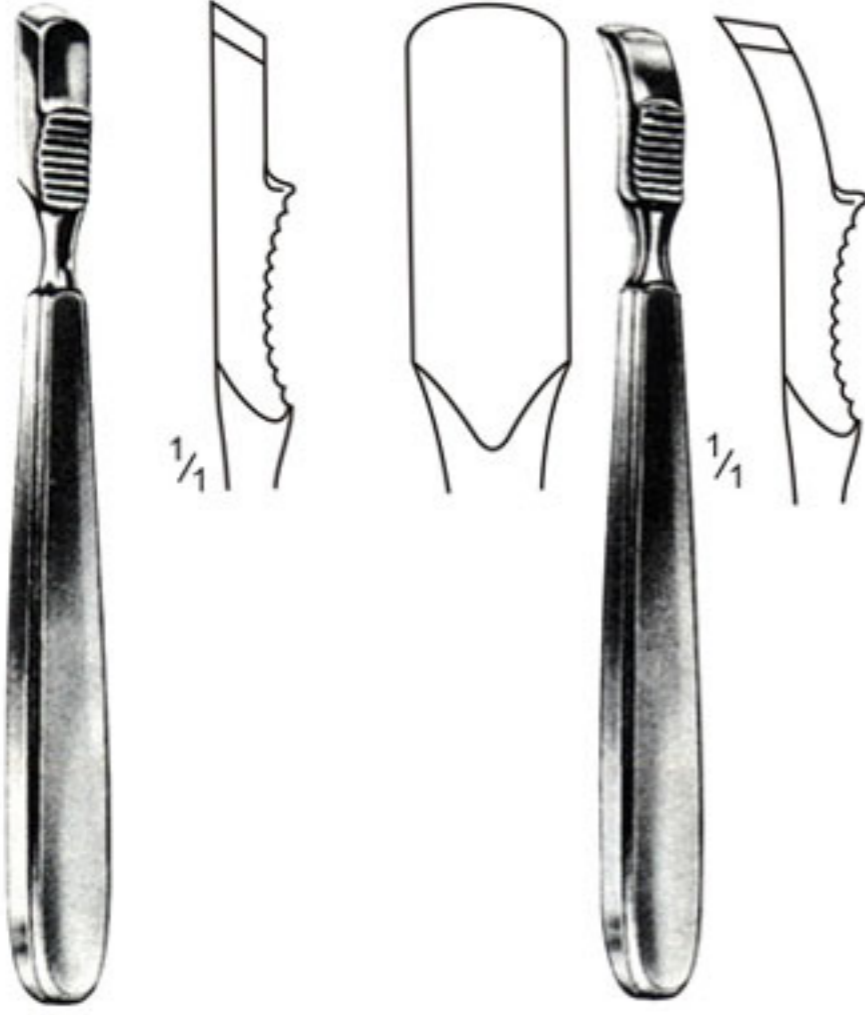

**Raspatorien**  
**Periosteal Elevators**  
**Rugines - raspatoires**  
**Periostótomos**  
**Periostotomi**

42

**FARABEUF**  
 PI - 42.702.15  
 15cm

**FARABEUF**  
 PI - 42.703.15  
 15cm

mm	LAMBOTTE
10	PI - 42.705.10
15	PI - 42.705.15
20	PI - 42.705.20
25	PI - 42.705.25
	21cm

**SEDILLOT**  
 PI - 42.709.21  
 21cm

**LANGENBECK**  
 PI - 42.711.18  
 18cm

**WILLIGER**  
 PI - 42.713.16  
 16cm

Cm	ALEXANDER
16	PI - 42.715.16
20	PI - 42.715.20

Für Rippen  
Rib  
Pour les côtes  
Para costillas  
Costali

DOYEN DOYAN  
PI - 42.721.17 - PI - 42.727.17  
17cm

PI - 42.729.01 17,5cm  
PI - 42.729.02 21,0cm  
PI - 42.729.03 17,5cm  
PI - 42.729.04 21,cm  
PI - 42.729.05 20,5cm  
PI - 42.729.06 20,5cm  
PI - 42.729.07 22,5cm