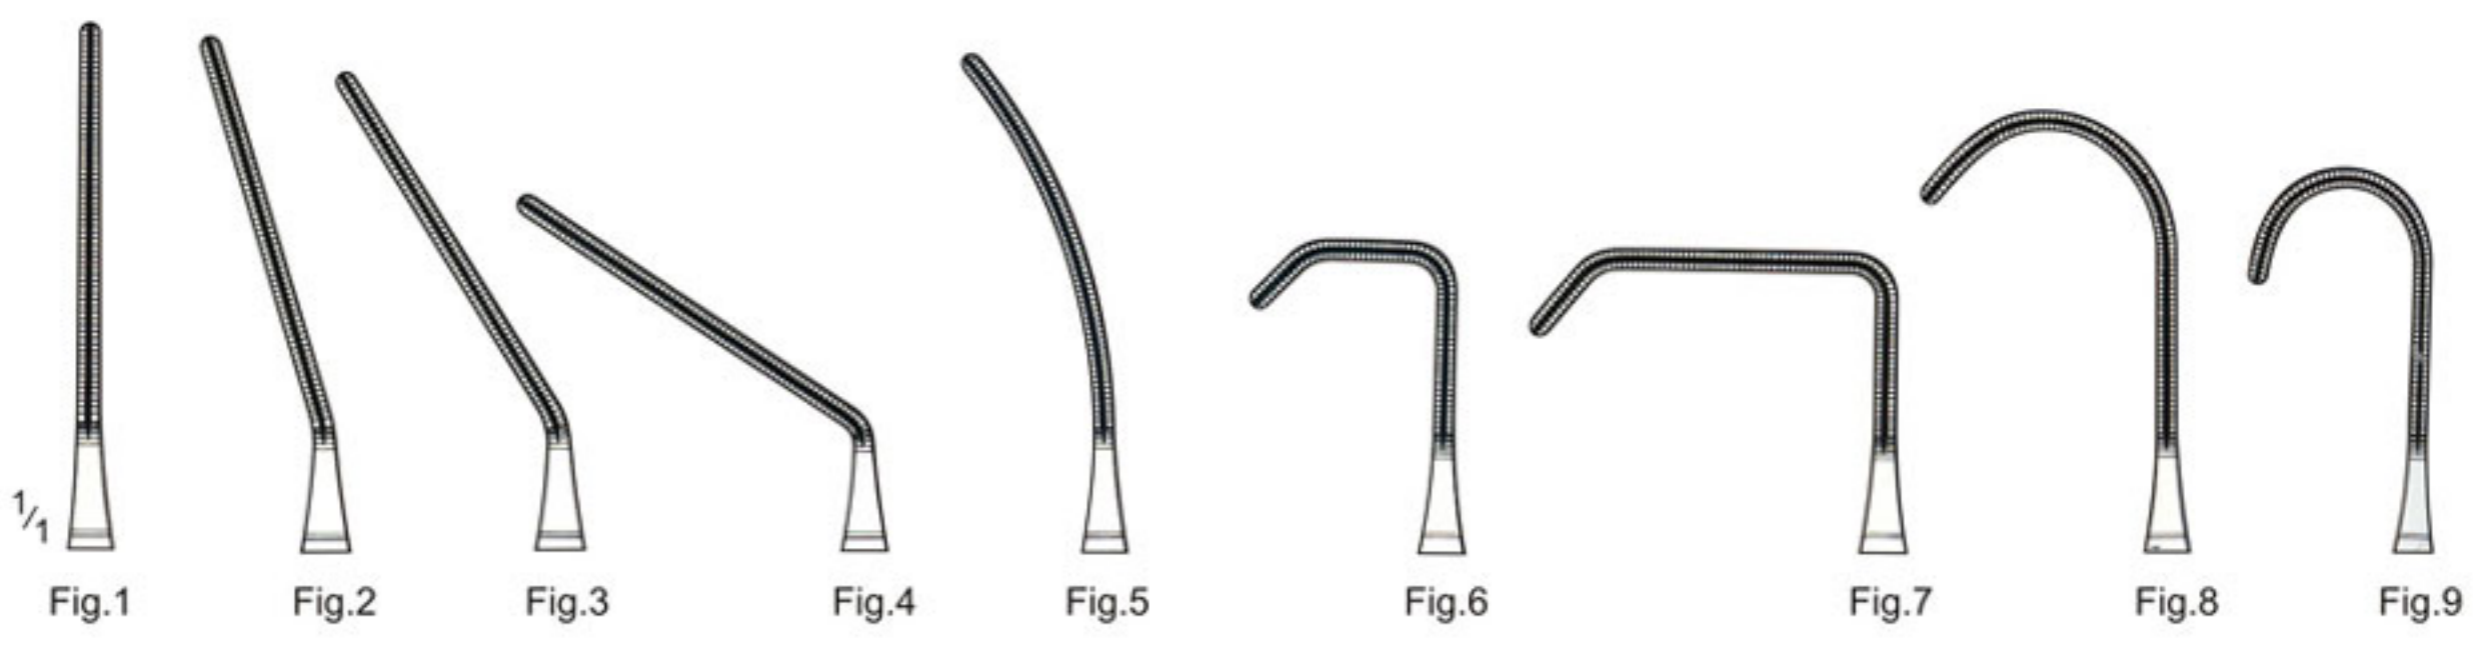

**Kinder- Gefäßklemmen**  
**Pediatric Vascular Clamps**  
**Pinzas vasculares pediátricas**  
**Pinces vasculaires pédiatriques**  
**Pinze vascolari pediatriche**

PI - 46.133.10  
10cm / 4"

DeBakey

PI - 46.133.11  
12,5cm / 5"

DeBakey

PI - 46.133.12  
13cm / 5"

DeBakey

PI - 46.134.12  
12,5cm / 5"

DeBakey

PI - 46.134.13  
12,5cm / 5"

DeBakey

**Kinder- Gefäßklemmen**  
**Pediatric Vascular Clamps**  
**Pinzas vasculares pediátricas**  
**Pinces vasculaires pédiatriques**  
**Pinze vascolari pediatriche**

PI - 46.143.16  
16,5cm / 6 1/2"

PI - 46.144.16  
16cm / 6 1/4"

PI - 46.145.16  
15 cm / 6"

PI - 46.146.16  
15 cm / 6"

PI - 46.147.17  
15,5 cm / 6"

**Kinder- Gefäßklemmen**  
**Pediatric Vascular Clamps**  
**Pinzas vasculares pediátricas**  
**Pinces vasculaires pédiatriques**  
**Pinze vascolari pediatriche**

46

Gebogen  
Curved  
Curves

- Fig
- 1 PI - 46.148.01  
13,5cm / 5 1/4"
  - 2 PI - 46.149.02  
13,5cm / 5 1/4"
  - 3 PI - 46.150.03  
13,5cm / 5 1/4"
  - 4 PI - 46.151.04  
13,5cm / 5 1/4"
  - 5 PI - 46.152.05  
13,5cm / 5 1/4"
  - 6 PI - 46.153.06  
12,5cm / 5"
  - 7 PI - 46.154.07  
13cm / 5"
  - 8 PI - 46.155.08  
13,5cm / 5 1/4"
  - 9 PI - 46.156.09  
13cm / 5"