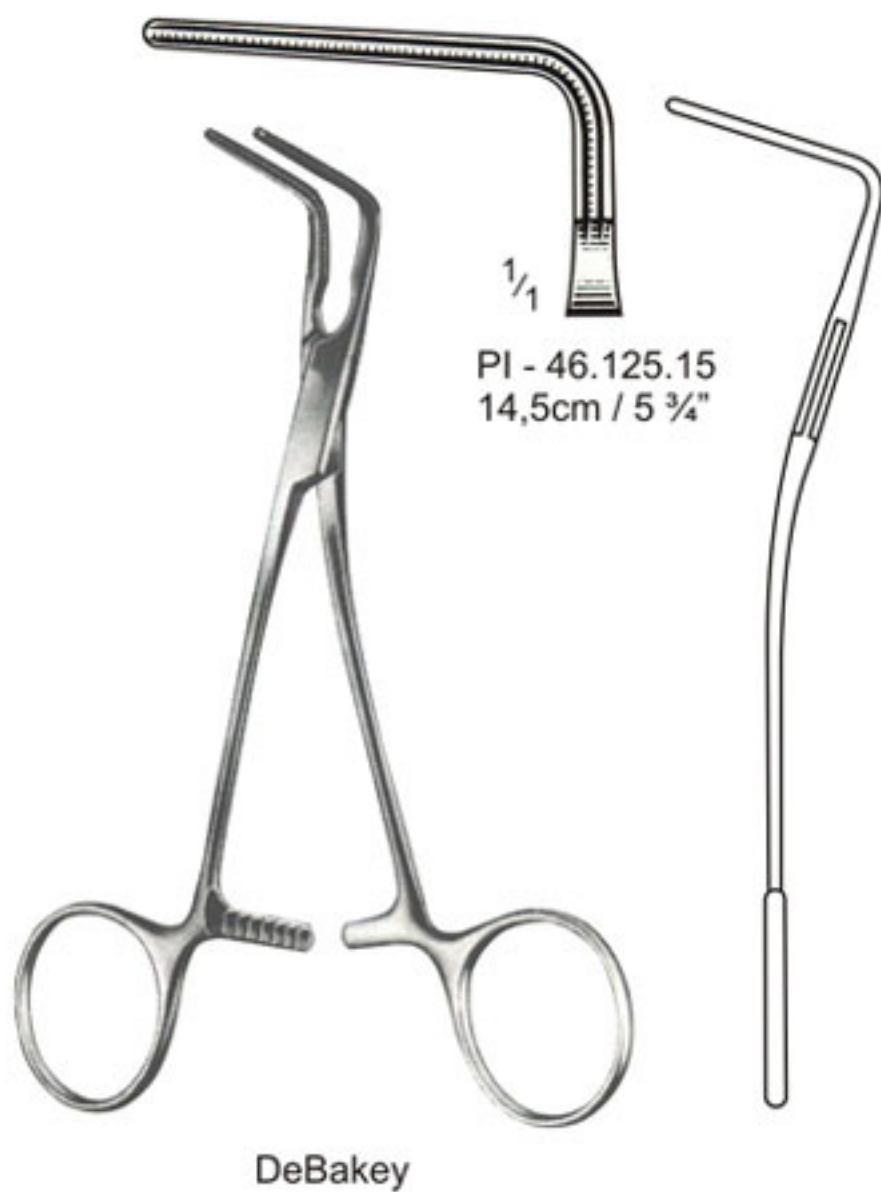

Potts

PI - 46.117.21 – PI - 46.117.31

1/1

PI - 46.117.21
21,5cm / 8 1/4"

PI - 46.117.23
23cm / 9"

PI - 46.117.27
26cm / 10 1/4"

PI - 46.117.31
30,5cm / 12"

Mehrzweck- Gefäßklemmen
Multi Purpose Vascular Clamps
Pinzas vasculares de usos Múltiples
Pinces vasculaires universelles
Pinze vascolari universali

Mehrzweck- Gefäßklemmen
Multi Purpose Vascular Clamps
Pinzas vasculares de usos Múltiples
Pinces vasculaires universelles
Pinze vascolari universali

46

Potts

PI - 46.116.21 – PI - 46.116.31

1/1

PI - 46.116.21
21,5cm / 8 1/2"

PI - 46.116.23
23,5cm / 9 1/4"

PI - 46.116.27
27cm / 10 3/4"

PI - 46.116.31
31cm / 12 1/4"

Potts

PI - 46.117.21 – PI - 46.117.31

1/1

PI - 46.117.21
21,5cm / 8 1/4"

PI - 46.117.23
23cm / 9"