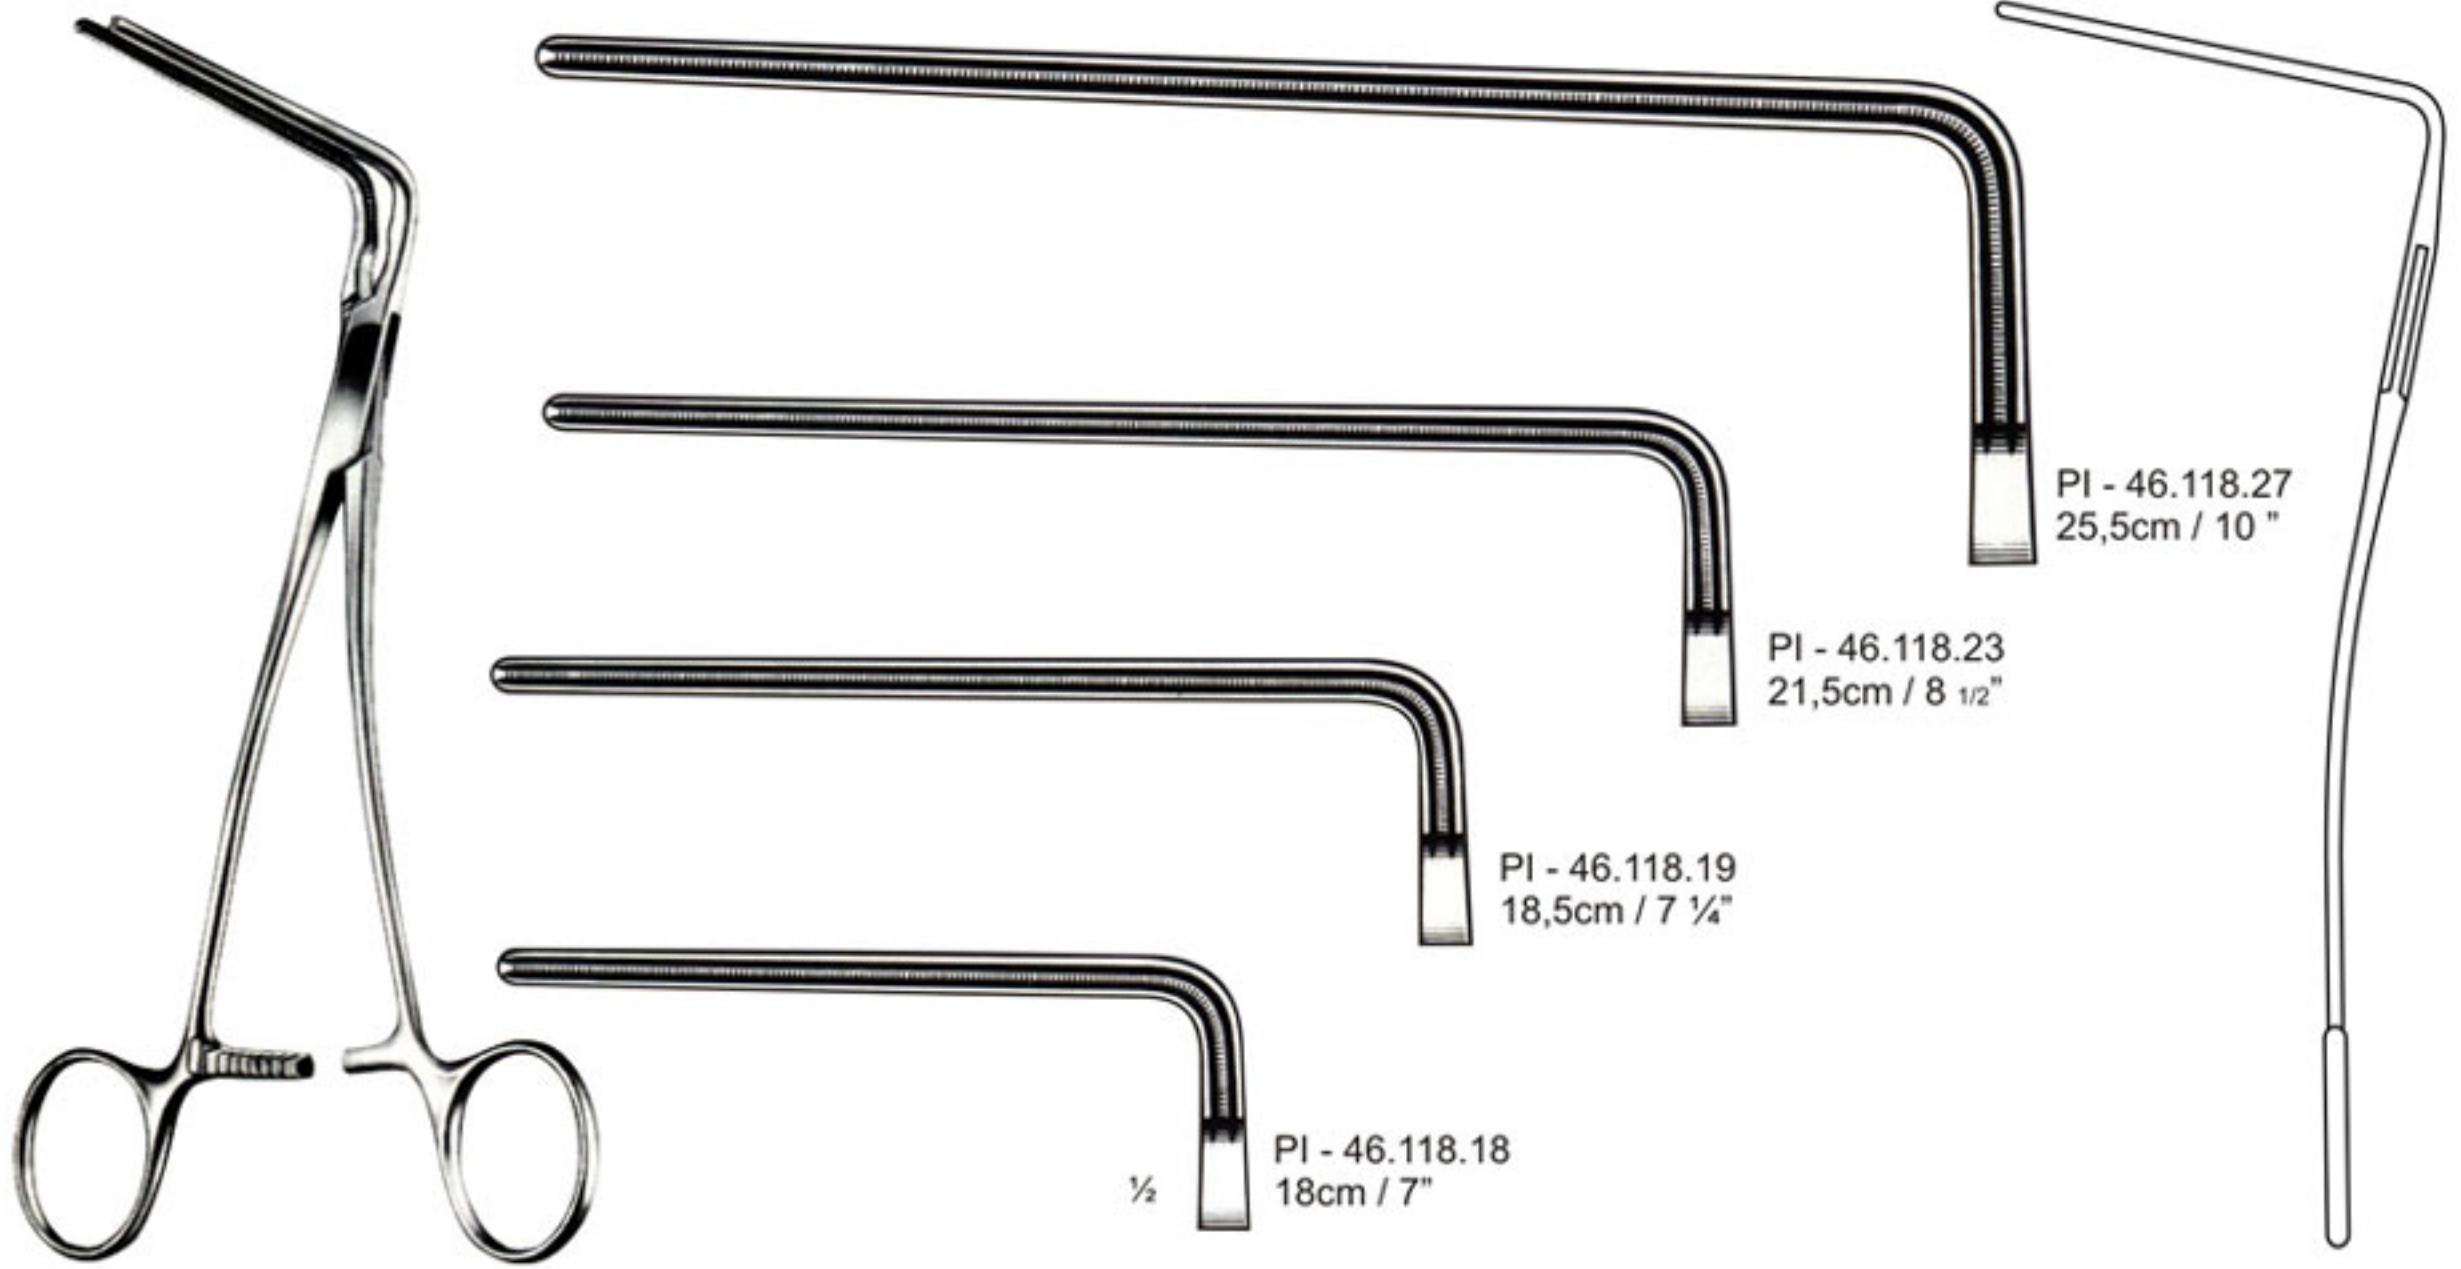

Mehrzweck- Gefäßklemmen
Multi Purpose Vascular Clamps
Pinzas vasculares de usos Múltiples
Pinces vasculaires universelles
Pinze vascolari universali

46

DeBakey
PI - 46.118.18 – PI - 46.118.27

PI - 46.118.27
25,5cm / 10 "

PI - 46.118.23
21,5cm / 8 1/2"

PI - 46.118.19
18,5cm / 7 1/4"

PI - 46.118.18
18cm / 7"