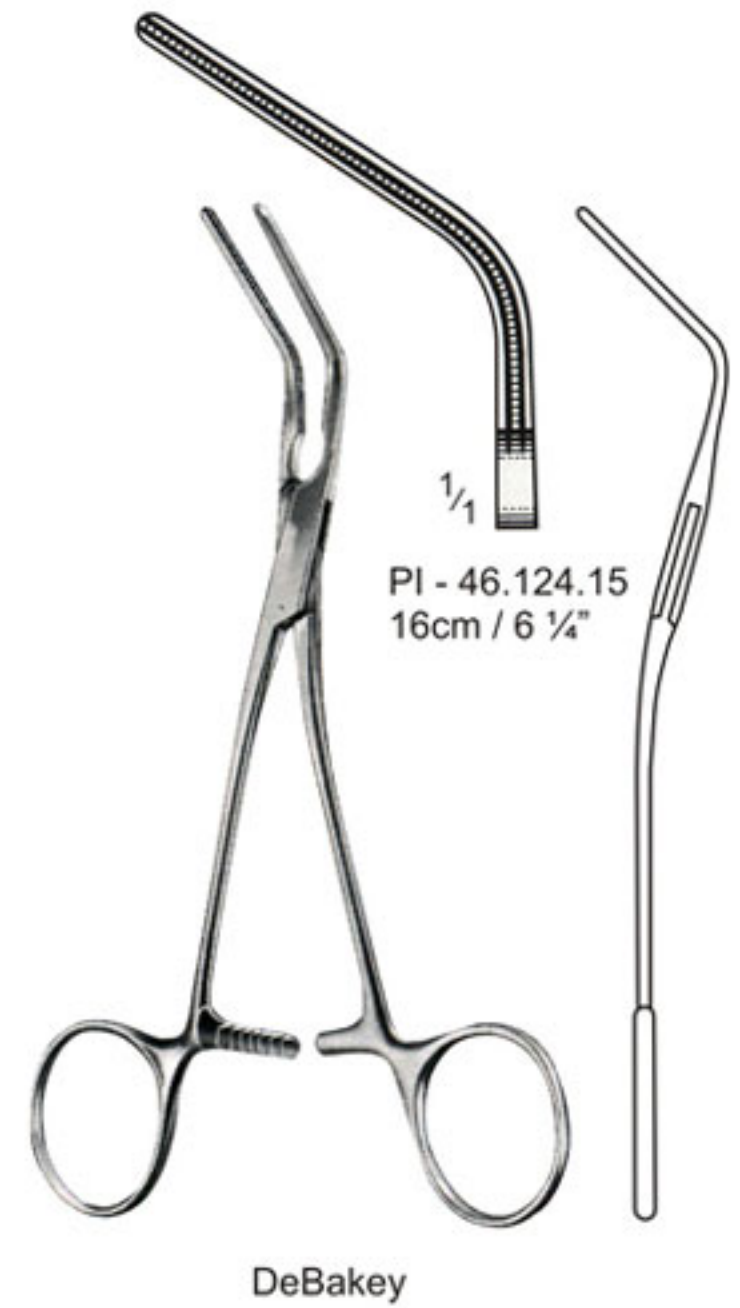

46

Potts

PI - 46.116.21 – PI - 46.116.31

1/1

PI - 46.116.21
21,5cm / 8 1/2"

PI - 46.116.23
23,5cm / 9 1/4"

PI - 46.116.27
27cm / 10 3/4"

PI - 46.116.31
31cm / 12 1/4"

Potts

PI - 46.117.21 – PI - 46.117.31

1/1

PI - 46.117.21
21,5cm / 8 1/4"

PI - 46.117.23
23cm / 9"

PI - 46.117.27
26cm / 10 1/4"

PI - 46.117.31
30,5cm / 12"

Mehrzweck- Gefäßklemmen
Multi Purpose Vascular Clamps
Pinzas vasculares de usos Múltiples
Pinces vasculaires universelles
Pinze vascolari universali

Mehrzweck- Gefäßklemmen
Multi Purpose Vascular Clamps
Pinzas vasculares de usos Múltiples
Pinces vasculaires universelles
Pinze vascolari universali

46

Potts

PI - 46.116.21 – PI - 46.116.31

1/1

PI - 46.116.21
21,5cm / 8 1/2"

PI - 46.116.23
23,5cm / 9 1/4"

PI - 46.116.27
27cm / 10 3/4"

PI - 46.116.31
31cm / 12 1/4"

Potts

PI - 46.117.21 – PI - 46.117.31

1/1

PI - 46.117.21
21,5cm / 8 1/4"

PI - 46.117.23
23cm / 9"