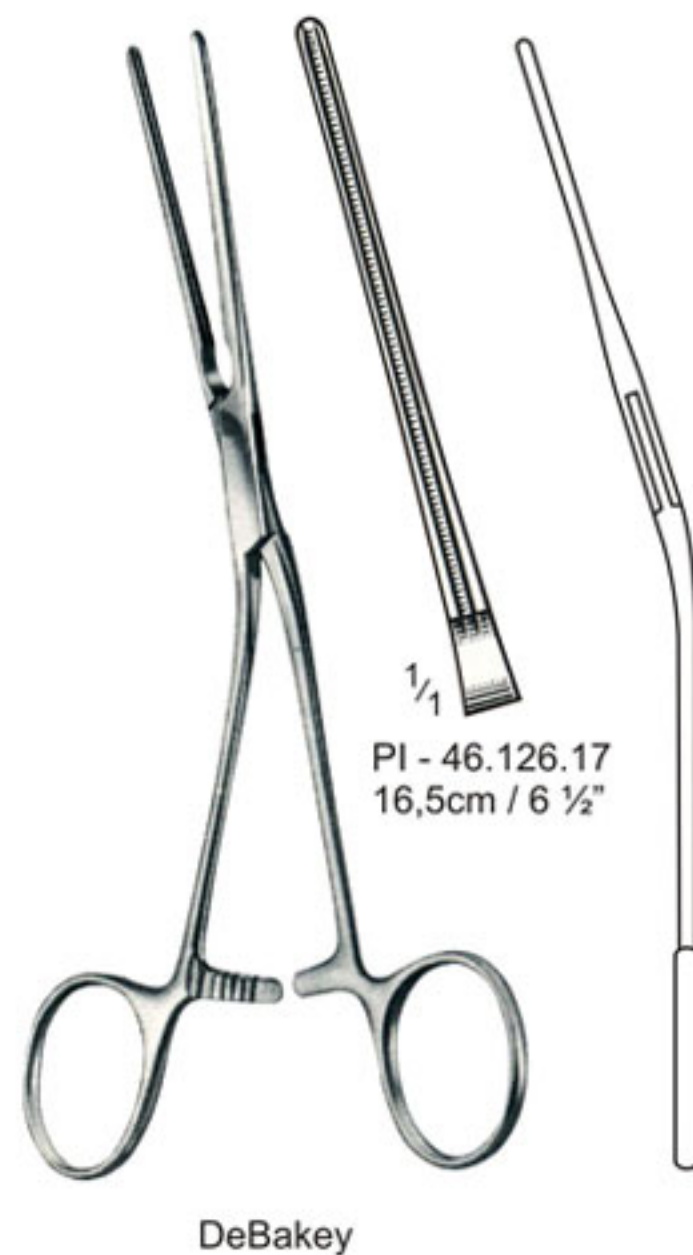

Potts

PI - 46.117.21 – PI - 46.117.31

1/1

PI - 46.117.21
21,5cm / 8 1/4"

PI - 46.117.23
23cm / 9"

PI - 46.117.27
26cm / 10 1/4"

PI - 46.117.31
30,5cm / 12"

Mehrzweck- Gefäßklemmen
Multi Purpose Vascular Clamps
Pinzas vasculares de usos Múltiples
Pinces vasculaires universelles
Pinze vascolari universali

Mehrzweck- Gefäßklemmen
Multi Purpose Vascular Clamps
Pinzas vasculares de usos Múltiples
Pinces vasculaires universelles
Pinze vascolari universali

46

Potts

PI - 46.116.21 – PI - 46.116.31

1/1

PI - 46.116.21
21,5cm / 8 1/2"

PI - 46.116.23
23,5cm / 9 1/4"

PI - 46.116.27
27cm / 10 3/4"

PI - 46.116.31
31cm / 12 1/4"

Potts

PI - 46.117.21 – PI - 46.117.31

1/1

PI - 46.117.21
21,5cm / 8 1/4"

PI - 46.117.23
23cm / 9"