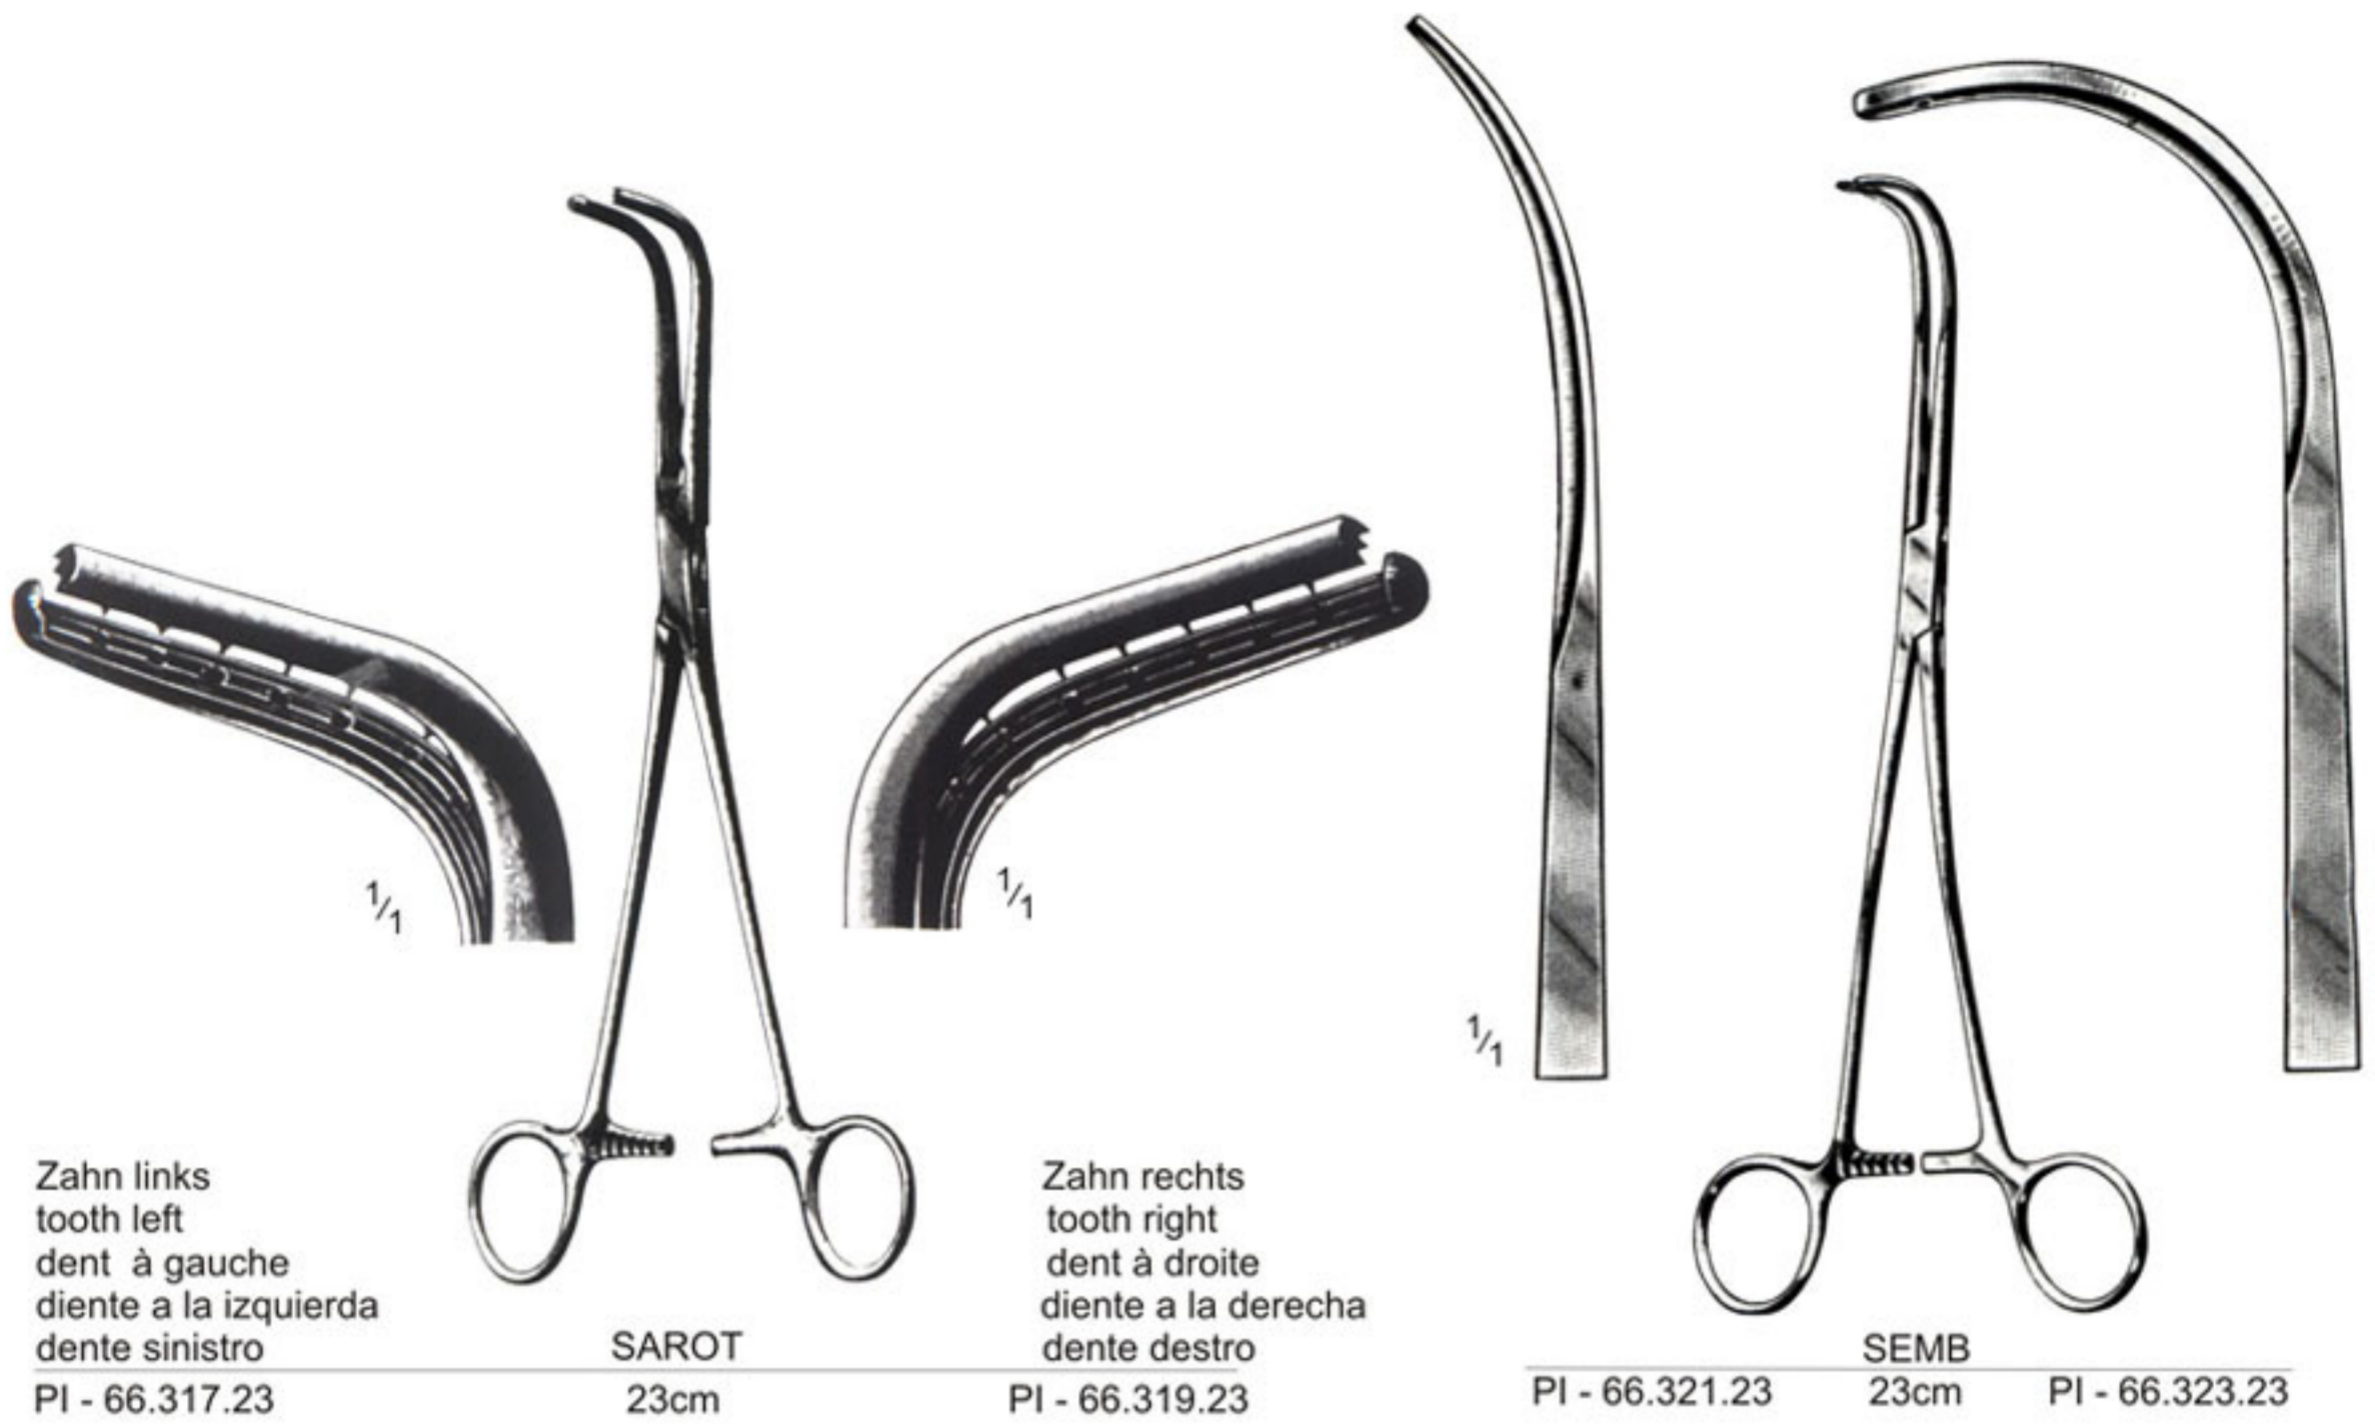

LOVELACE
PI - 66.290.20
20 cm

LOVELACE
PI - 66.291.20
20 cm

HARRINGTON
PI - 66.301.30
30,5 cm

HARRINGTON
PI - 66.303.29
29,5 cm

FINOCCHIETTO
PI - 66.307.24
24 cm

PRICE-THOMAS
PI - 66.309.22
22cm

Links
Left
à gauche
Izquierda
Sinistra
PI - 66.311.22

PRICE-THOMAS
22cm

rechts
right
à droite
derecha
destra
PI - 66.313.22

Bronchus-Klemmen . Bronchus Forceps
Pincas clamps pour les bronches
Pinzas clamps Bronquiales . Pinze per bronchi

Zahn links
tooth left
dent à gauche
diente a la izquierda
dente sinistro

SAROT
23cm

PI - 66.317.23

Zahn rechts
tooth right
dent à droite
diente a la derecha
dente destro

PI - 66.319.23

SEMB
23cm

PI - 66.321.23

PI - 66.323.23

Anastomosen-Klemmen
Anastomosis Clamps
Pincas à anastomose
Pinzas para anastomosis
Pinze per anastomosi