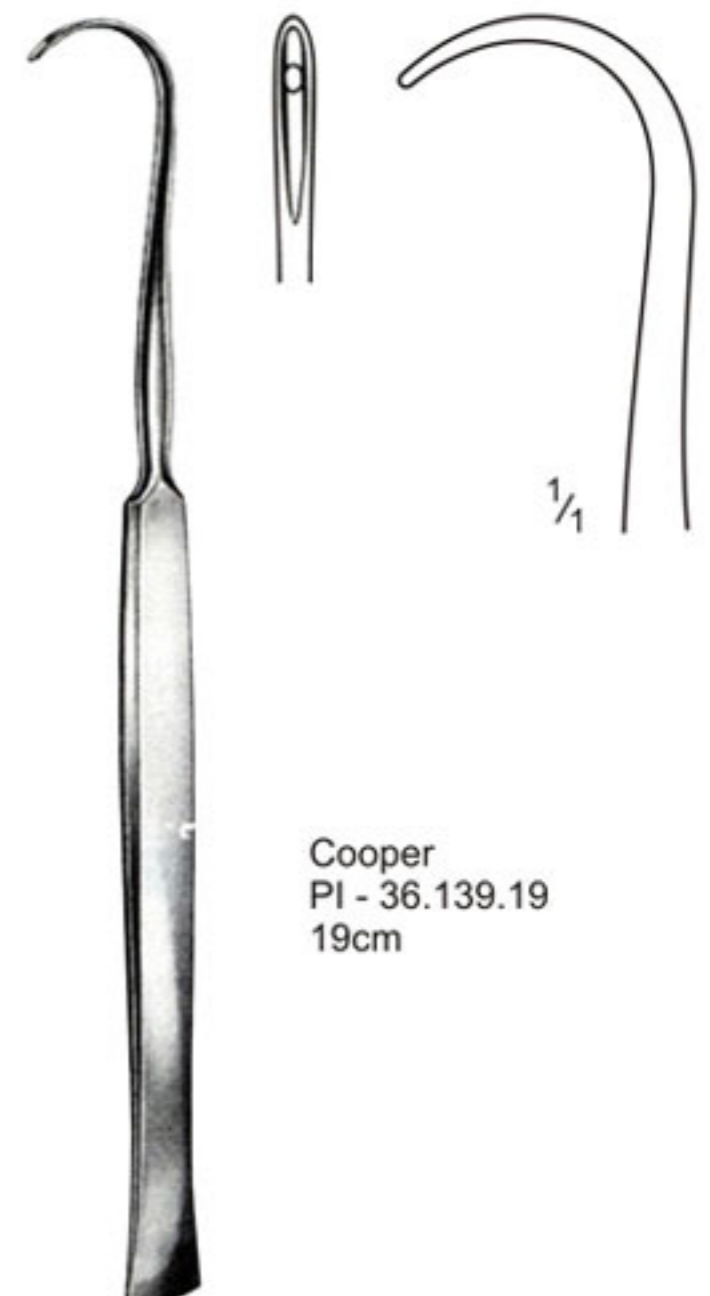

**Unterbindungsnaedeln  
Ligature Needles  
Aiguilles à ligatures  
Agujas para ligaduras  
Aghi per legature**

36

L	DESCHAMPS	R
PI - 36.110.21	21cm	PI - 36.111.21
PI - 36.110.24	24cm	PI - 36.111.24
PI - 36.110.27	27cm	PI - 36.111.27

L	DESCHAMPS	R
PI - 36.120.21	21cm	PI - 36.121.21
PI - 36.120.24	24cm	PI - 36.121.24
PI - 36.120.27	27cm	PI - 36.121.27

L	KRONECKER	R
PI - 36.130.13	13cm	PI - 36.131.13

L	NELSON	R
PI - 36.133.24	24,5cm	PI - 36.135.24

Cooper  
PI - 36.139.19  
19cm