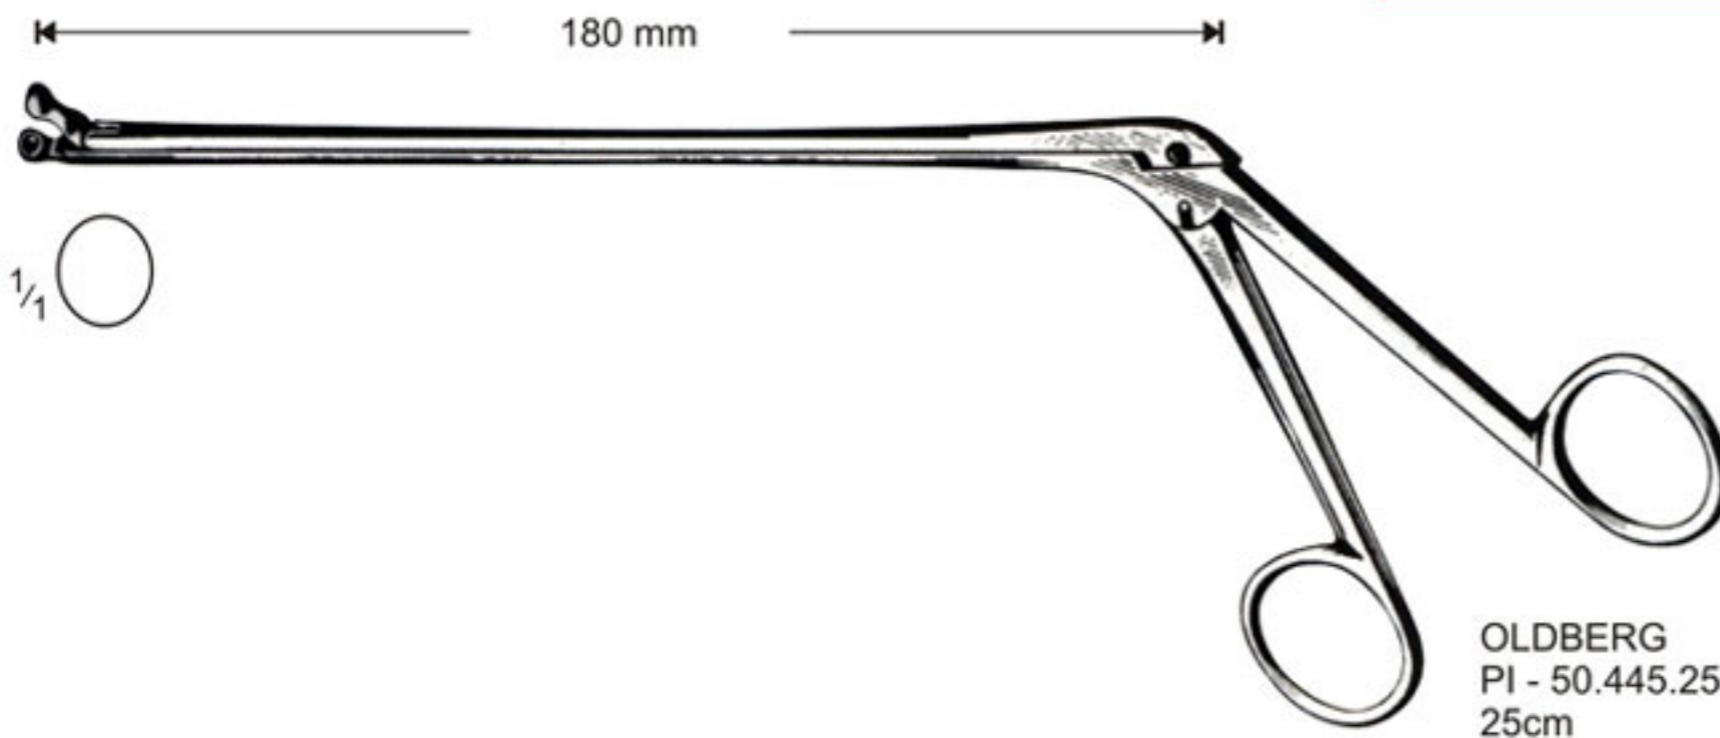

Laminektomie-Zangen
Laminectomy Rongeurs
Pincas emporte-pièce à laminectomie
Pinzas cortantes para laminectomía
Pinze taglianti per laminectomia

Laminektomie
Laminectomy
Laminectomie
Laminectomía
Laminectomia