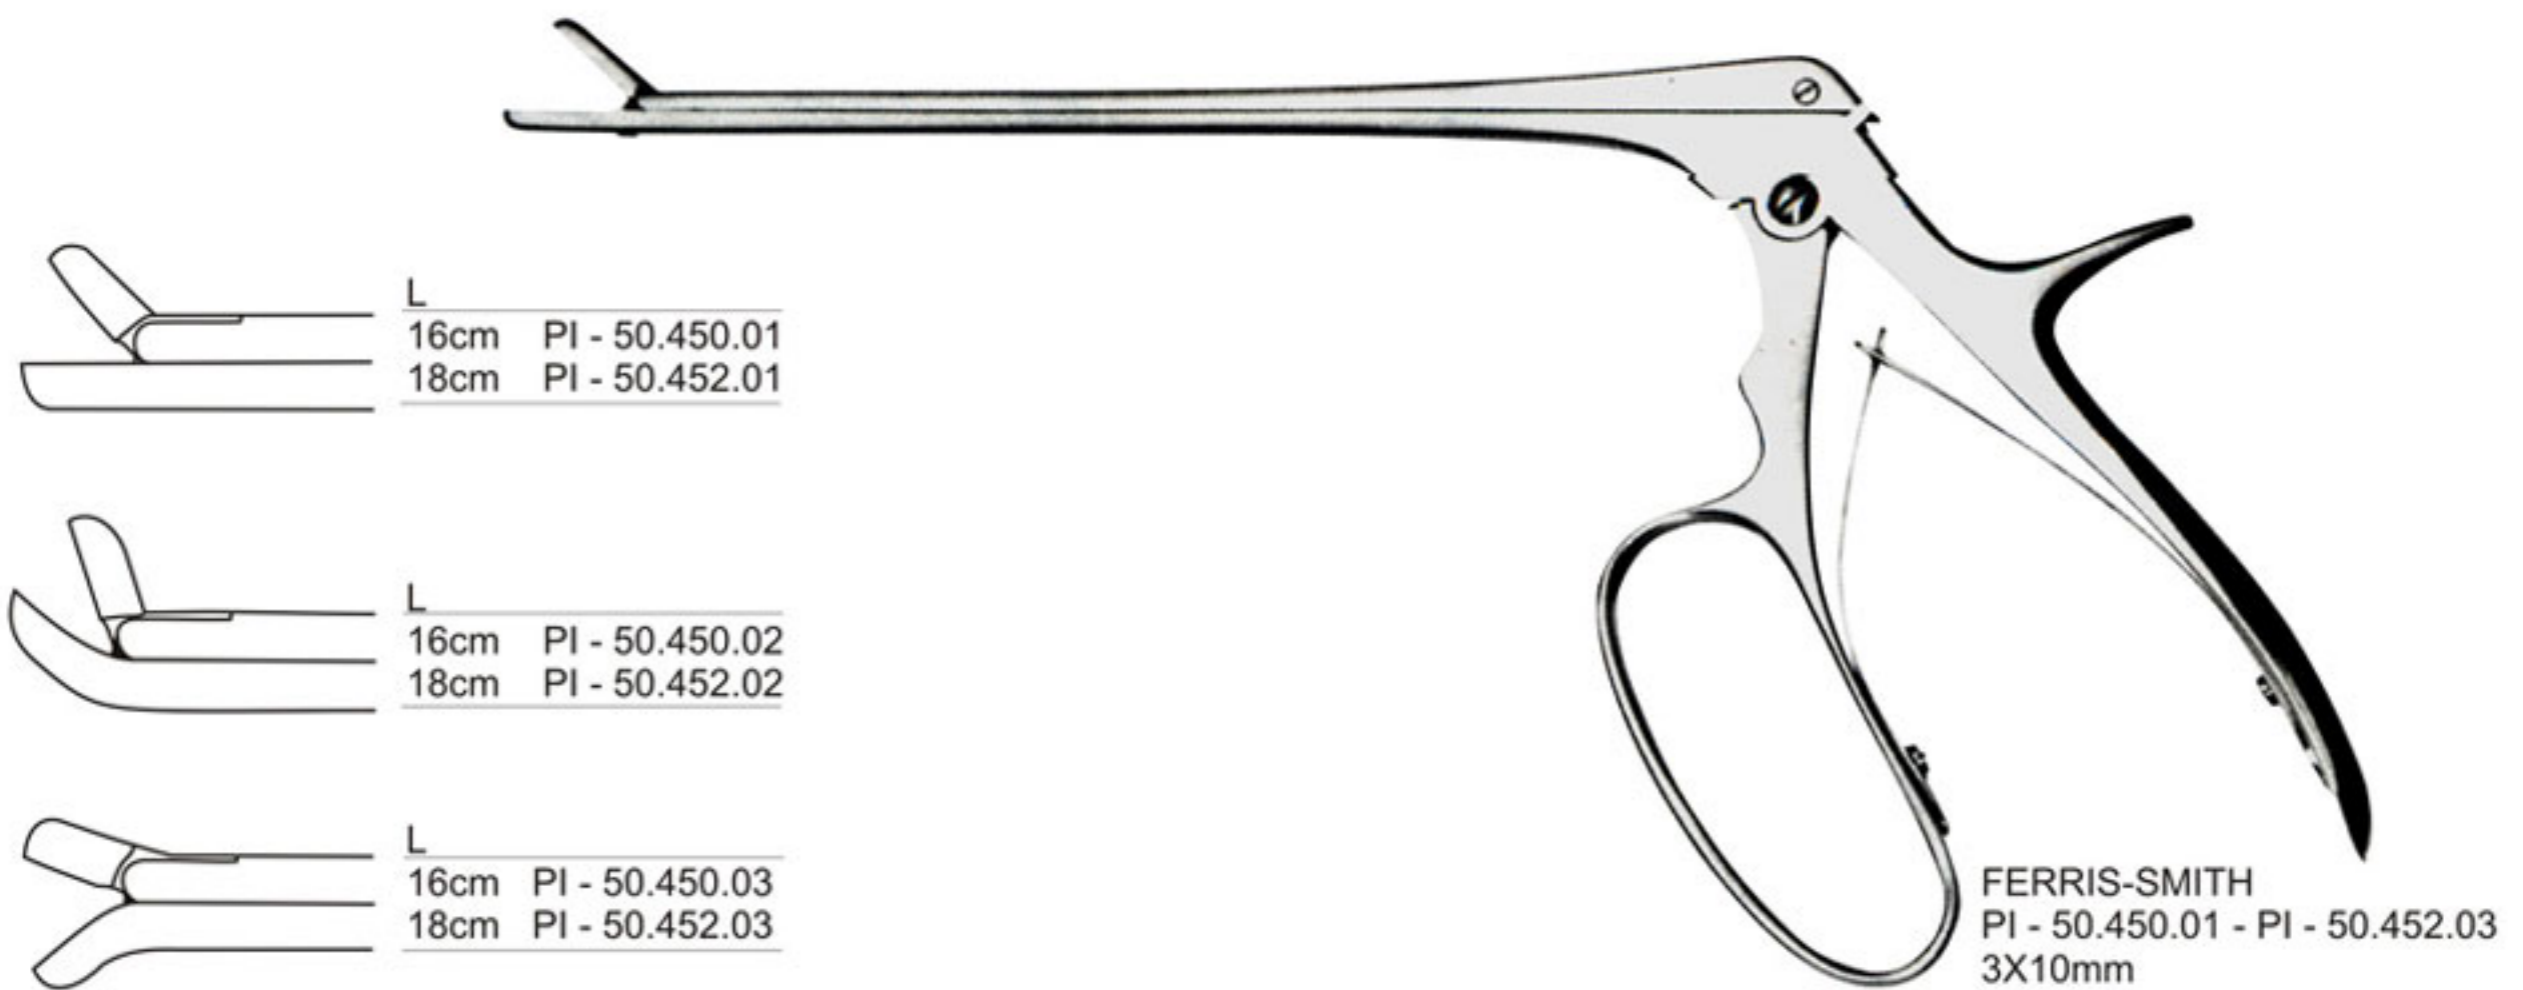

Laminektomie-Zangen
Laminectomy Rongeurs
Pincas emporte-pièce à laminectomie
Pinzas cortantes para laminectomía
Pinze taglianti per laminectomia

Laminektomie
Laminectomy
Laminectomie
Laminectomía
Laminectomia