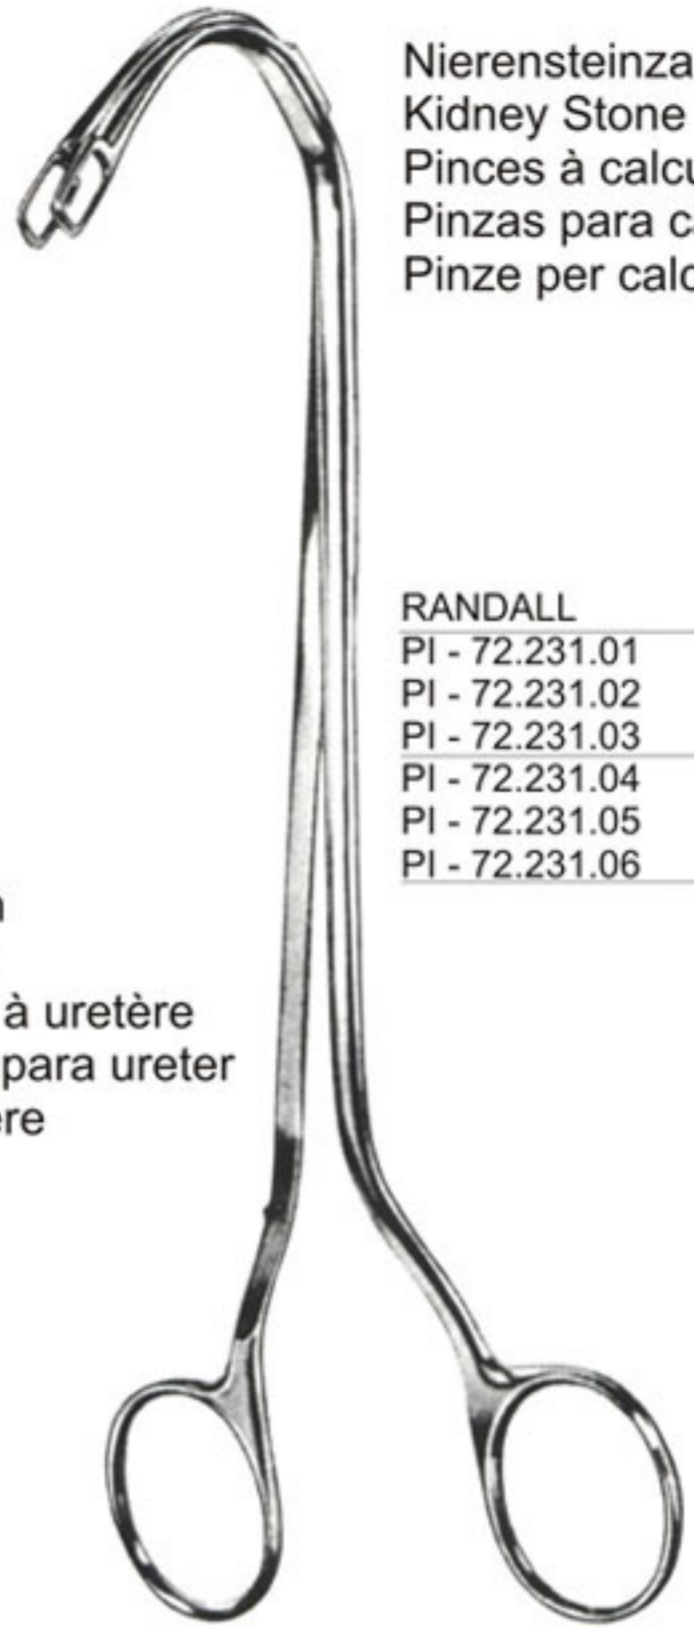

Niere
Kidney
Rein
Riñon
Rene

72

Nierensteinzangen
Kidney Stone Forceps
Pincès à calculs renaux
Pinzas para cálculos renales
Pinze per calcoli renali

RANDALL	Fig.	cm
PI - 72.231.01	1	23
PI - 72.231.02	2	22
PI - 72.231.03	3	22
PI - 72.231.04	4	22
PI - 72.231.05	5	19
PI - 72.231.06	6	19

RANDALL
PI - 72.231.01-PI - 72.231.06

Ureterklemmen
Ureter Clamps
Pincès-clamps à uretère
Pinzas clamps para ureter
Pinze per uretere

LURZ
PI - 72.223.21
21 cm

MAYO
PI - 72.210.32
32 cm

In situ: