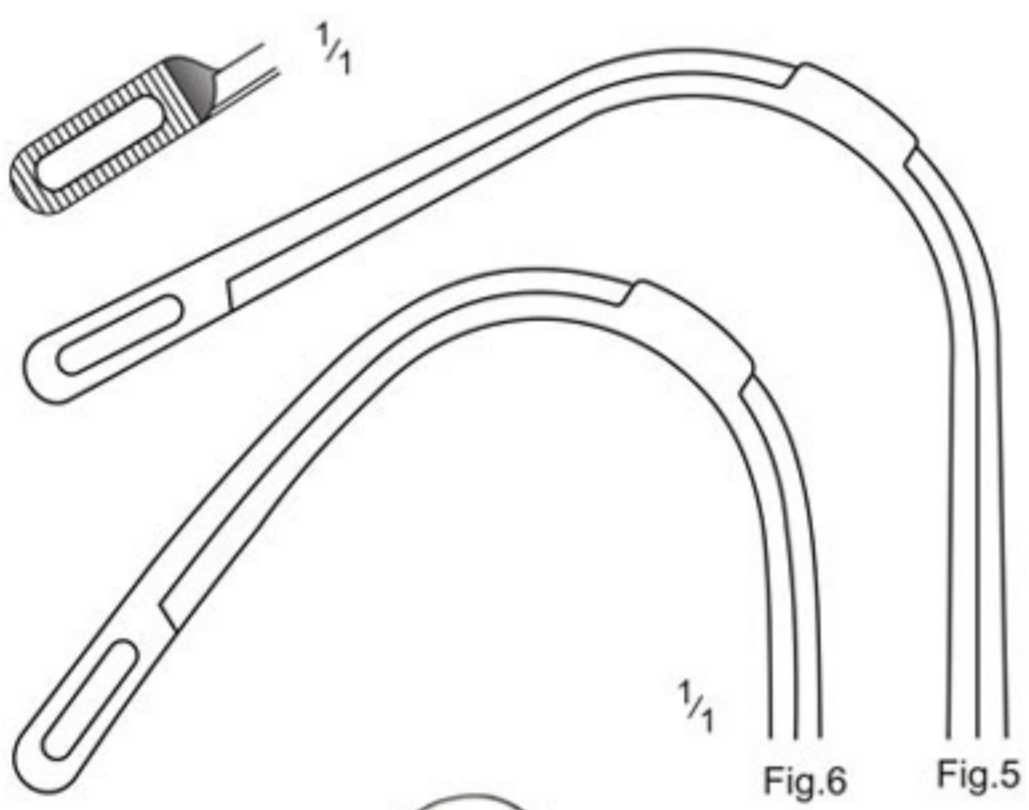

Niere
Kidney
Rein
Riñon
Rene

72

Nierensteinzangen
Kidney Stone Forceps
Pincès à calculs renaux
Pinzas para cálculos renales
Pinze per calcoli renali

RANDALL	Fig.	cm
PI - 72.231.01	1	23
PI - 72.231.02	2	22
PI - 72.231.03	3	22
PI - 72.231.04	4	22
PI - 72.231.05	5	19
PI - 72.231.06	6	19

RANDALL
PI - 72.231.01-PI - 72.231.06

Ureterklemmen
Ureter Clamps
Pincès-clamps à uretère
Pinzas clamps para ureter
Pinze per uretere

LURZ
PI - 72.223.21
21 cm

MAYO
PI - 72.210.32
32 cm

In situ: