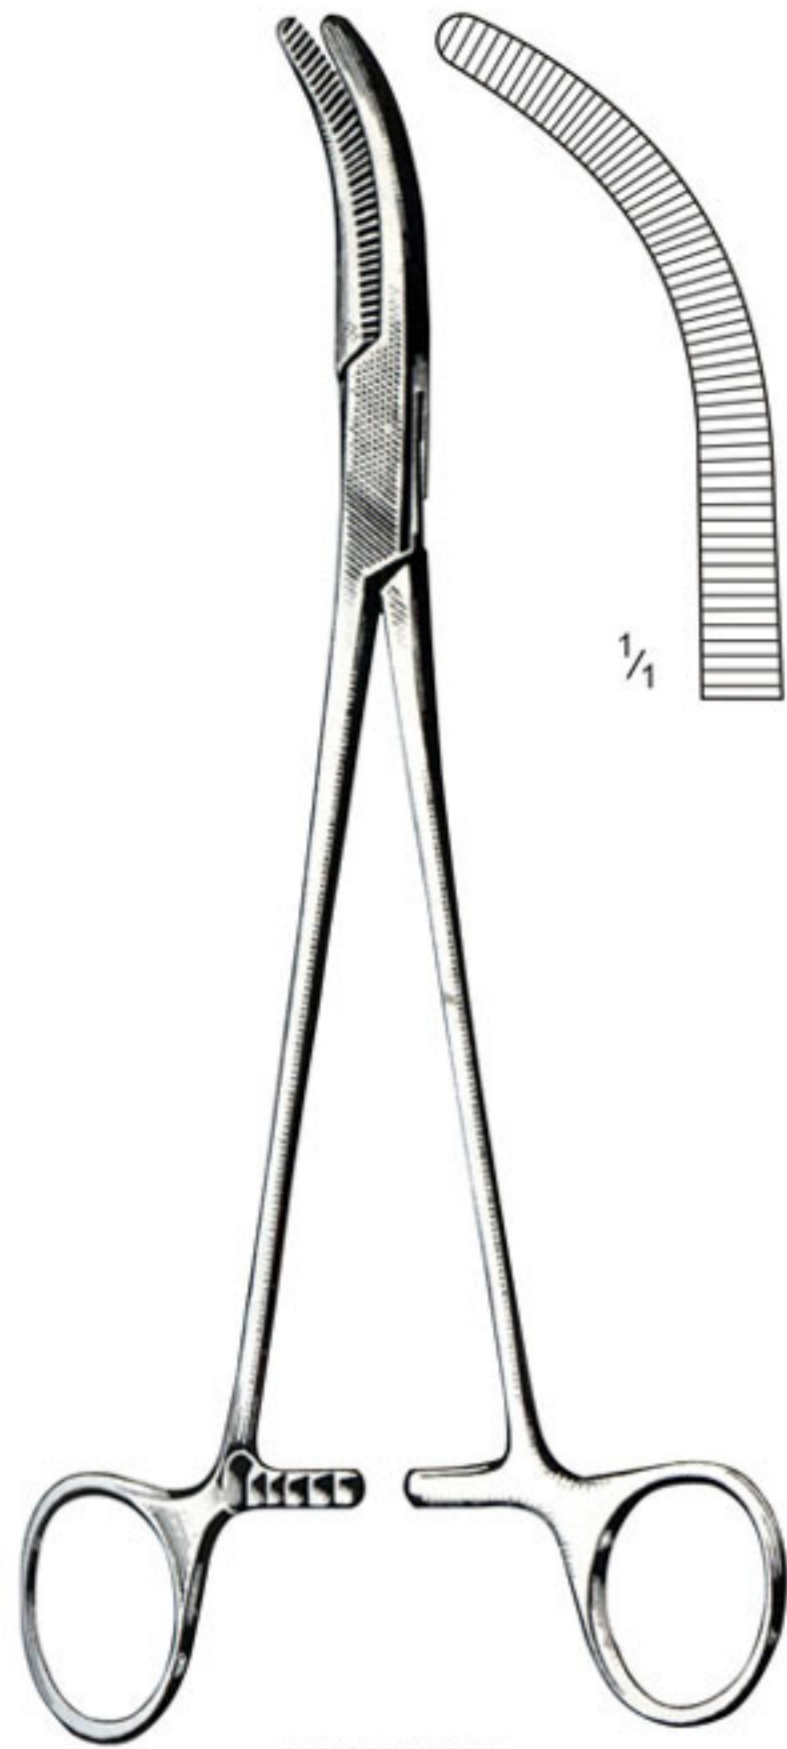

Hysterektomie-Klemmen
 Hysterectomy Forceps
 Pincès à hysterectomie
 Pinzas para hysterectomía
 Pinze per isterectomia

WERTHEIM
 PI - 22.571.25
 25 cm

WERTHEIM
 PI - 22.573.22 22 cm
 PI - 22.575.23 23 cm

WERTHEIM-CULLEN
 PI - 22.579.21
 21,5 cm

PI - 22.591.20

PI - 22.593.20

HEANEY
 20 cm