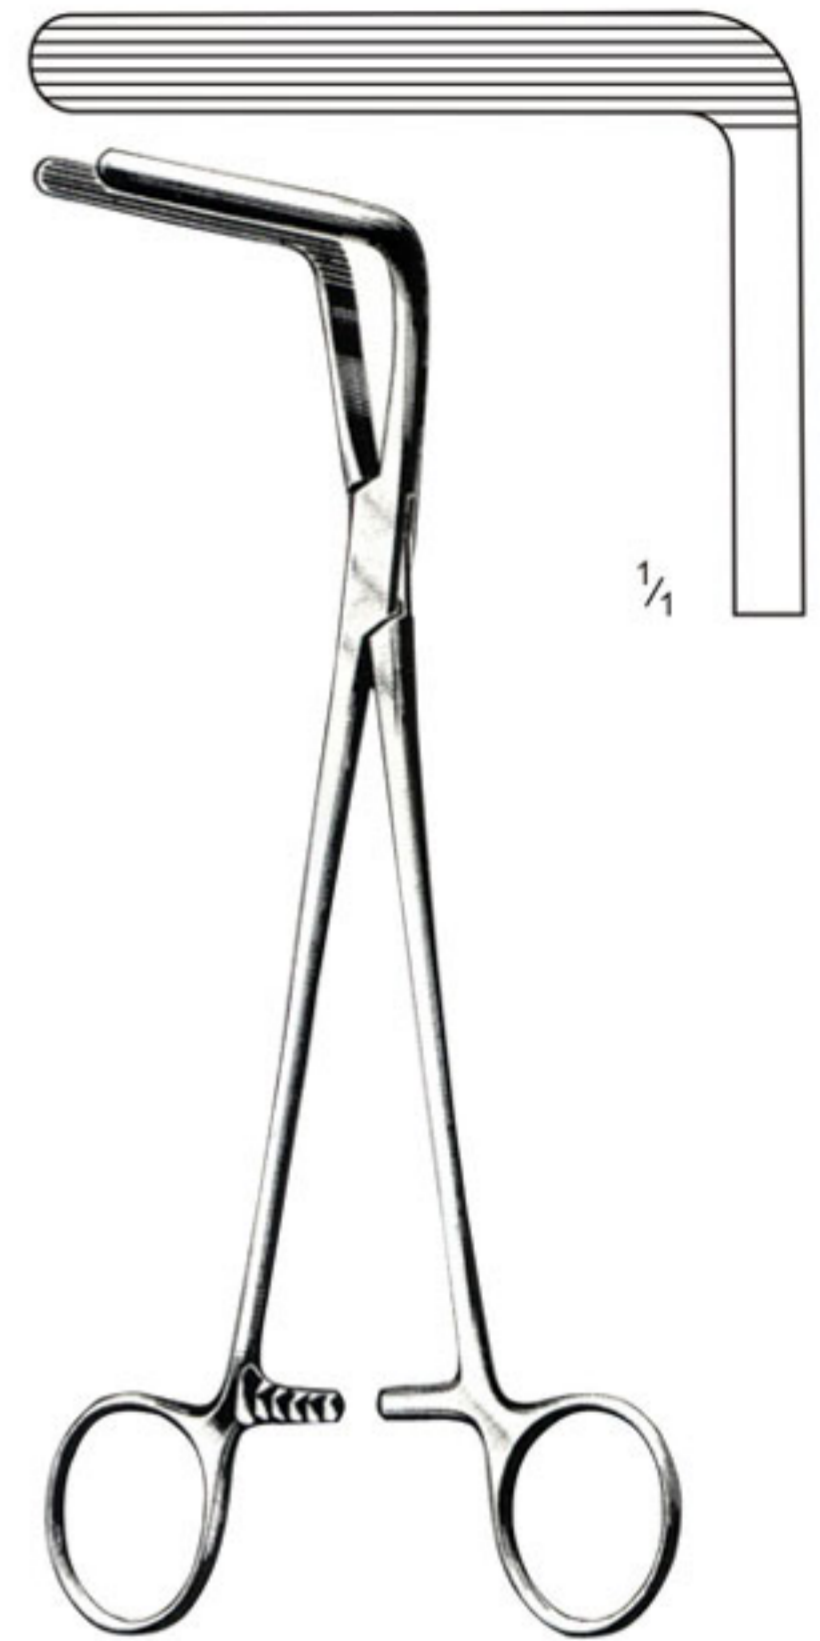

Hysterektomie-Klemmen
 Hysterectomy Forceps
 Pincès à hysterectomie
 Pinzas para hysterectomía
 Pinze per isterectomia

WERTHEIM
 PI - 22.571.25
 25 cm

WERTHEIM
 PI - 22.573.22 22 cm
 PI - 22.575.23 23 cm

WERTHEIM-CULLEN
 PI - 22.579.21
 21,5 cm

PI - 22.591.20

PI - 22.593.20

HEANEY
 20 cm