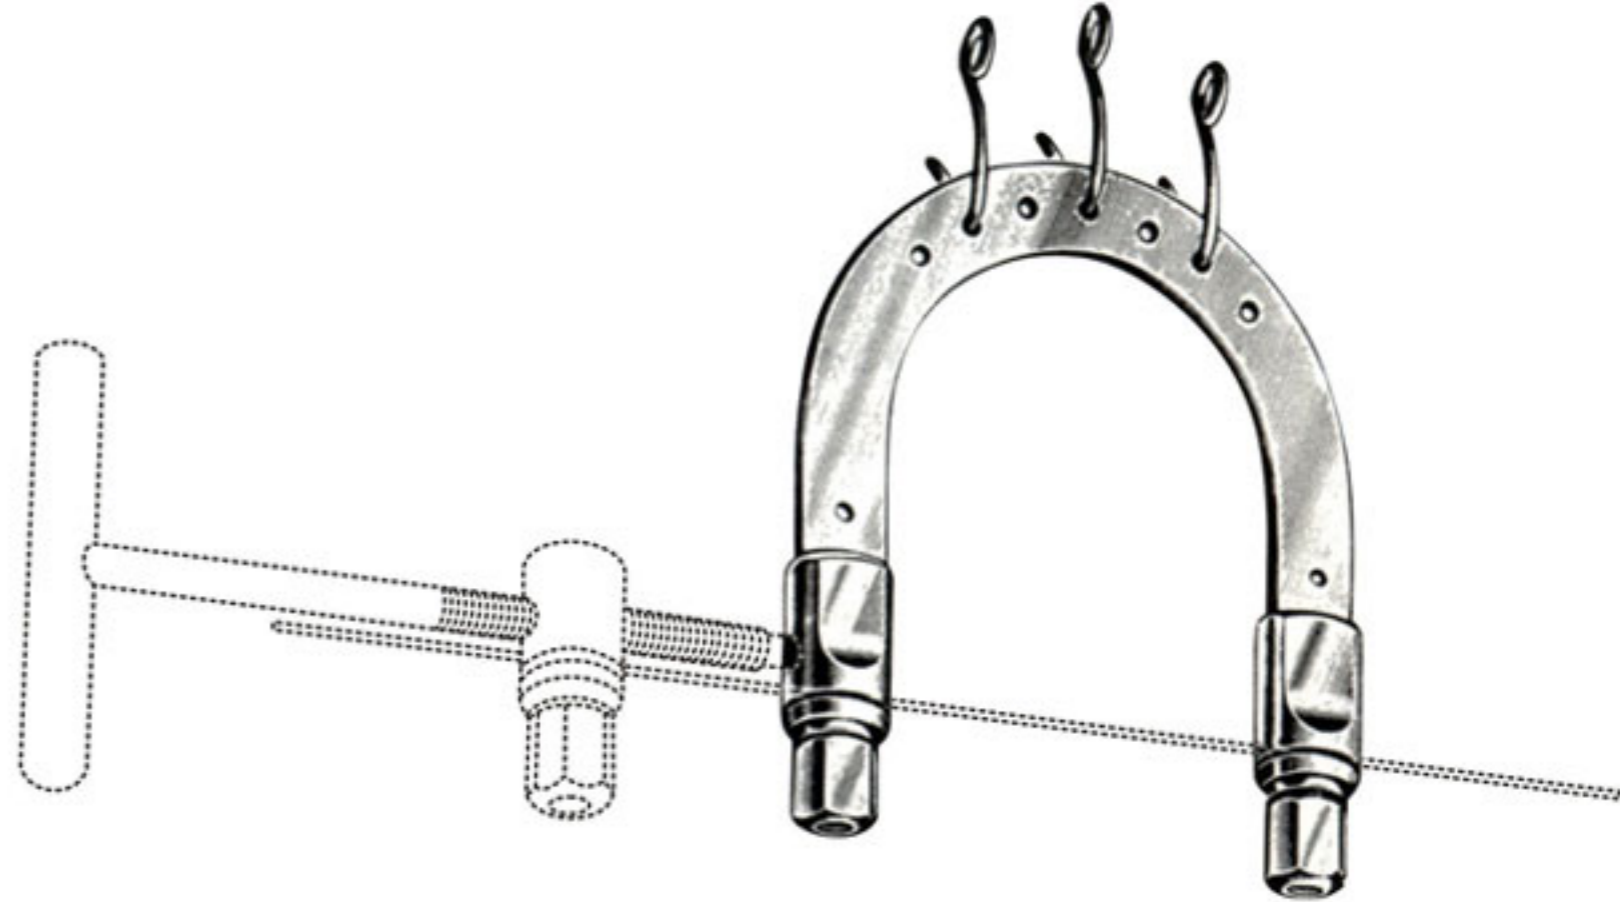

**Extensionsbügel
Extension bows
Etriers à extension
Estribos para extensión
Archi per estensione**

43

h x b cm	BOEHLER
16 x 9	PI - 43.502.16
16 x 11	PI - 43.502.21

h x b cm	KIRSCHNER
6,0 x 5,0	PI - 43.512.06
9,5 x 7,0	PI - 43.512.09
10,5 x 10,5	PI - 43.512.10
9,5 x 11,0	PI - 43.512.11
12,0 x 12,0	PI - 43.512.12
13,5 x 13,0	PI - 43.512.13
15,5 x 15,5	PI - 43.512.15
20,0 x 15,5	PI - 43.512.20

h x b cm	
18x10	PI - 43.514.18
27x16	PI - 43.514.27

PI - 43.515.01

PI - 43.515.02

KIRSCHNER U.S.
 PI - 43.518.01
 Klein .small .petit
 Pequeño . piccolo
 PI - 43.518.02
 groß .large size
 grand . grande
 PI - 43.518.03
 extra groß . extra large size
 extra grand . extra grande