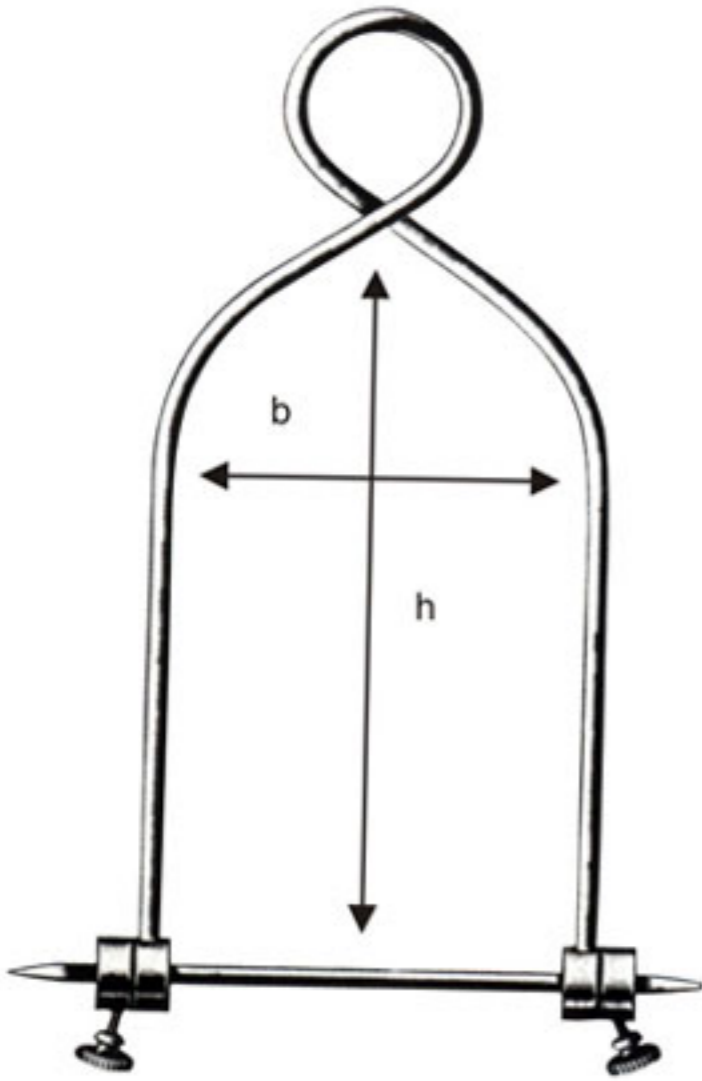

**Extensionsbügel
Extension bows
Etriers à extension
Estribos para extensión
Archi per estensione**

43

h x b cm	BOEHLER
16 x 9	PI - 43.502.16
16 x 11	PI - 43.502.21

h x b cm	KIRSCHNER
6,0 x 5,0	PI - 43.512.06
9,5 x 7,0	PI - 43.512.09
10,5 x 10,5	PI - 43.512.10
9,5 x 11,0	PI - 43.512.11
12,0 x 12,0	PI - 43.512.12
13,5 x 13,0	PI - 43.512.13
15,5 x 15,5	PI - 43.512.15
20,0 x 15,5	PI - 43.512.20

h x b cm	
18x10	PI - 43.514.18
27x16	PI - 43.514.27

PI - 43.515.01

PI - 43.515.02

KIRSCHNER U.S.
 PI - 43.518.01
 Klein .small .petit
 Pequeño . piccolo
 PI - 43.518.02
 groß .large size
 grand . grande
 PI - 43.518.03
 extra groß . extra large size
 extra grand . extra grande