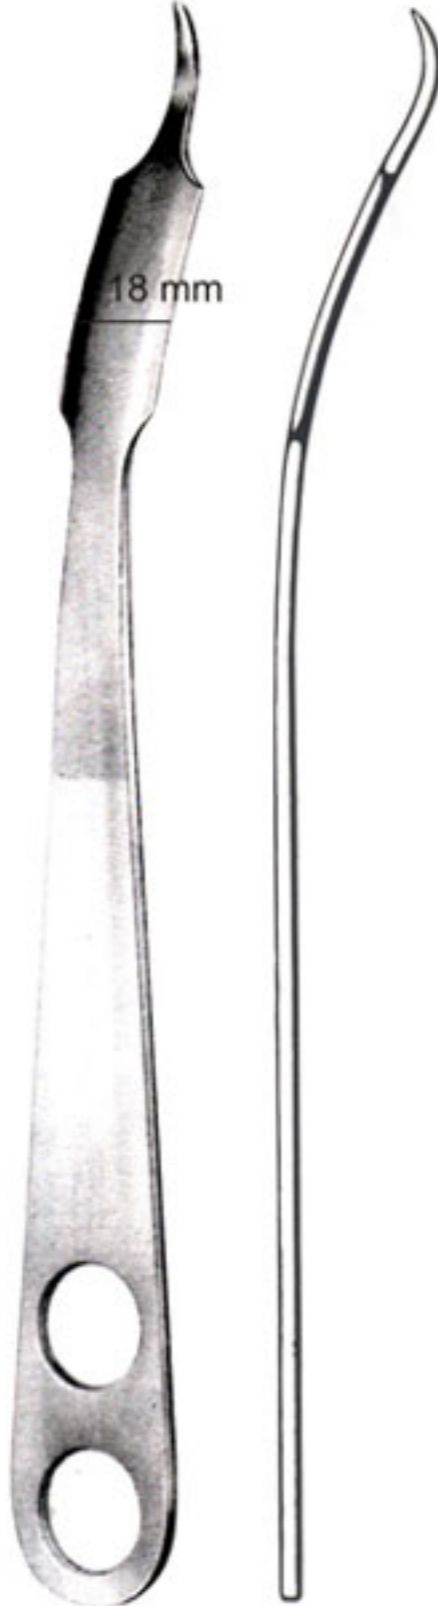

HOHMANN
PI - 42.801.18
18mm