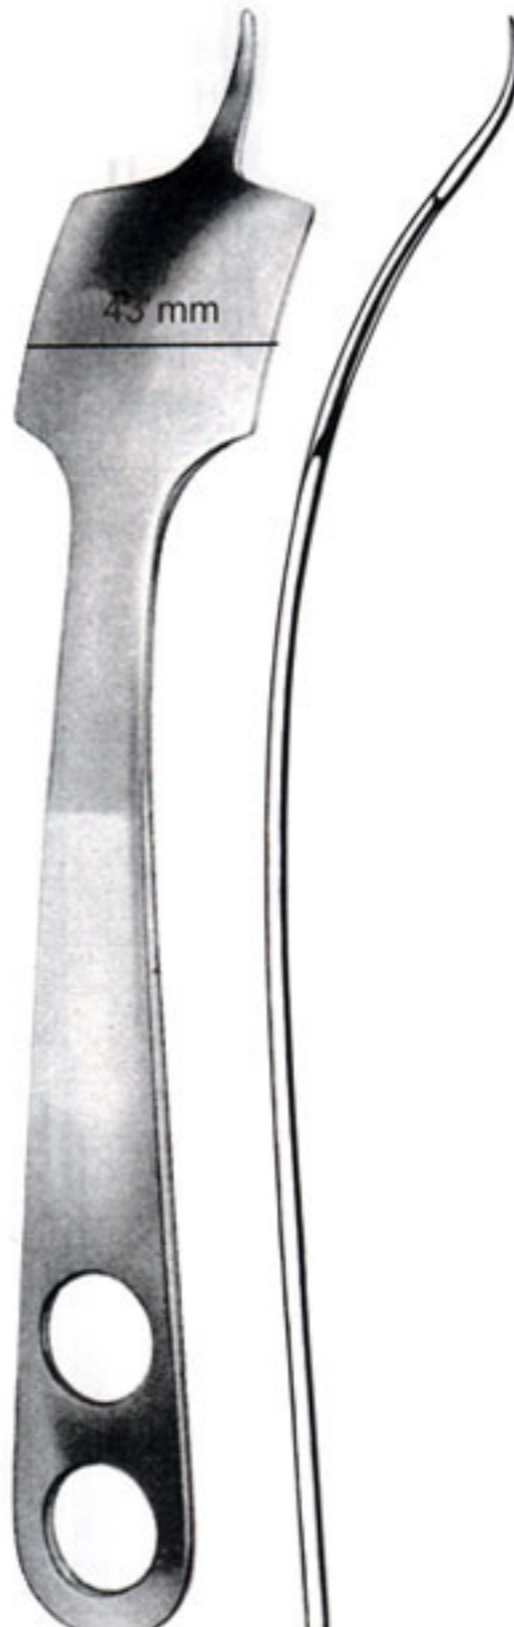

HOHMANN
PI - 42.801.43
43mm