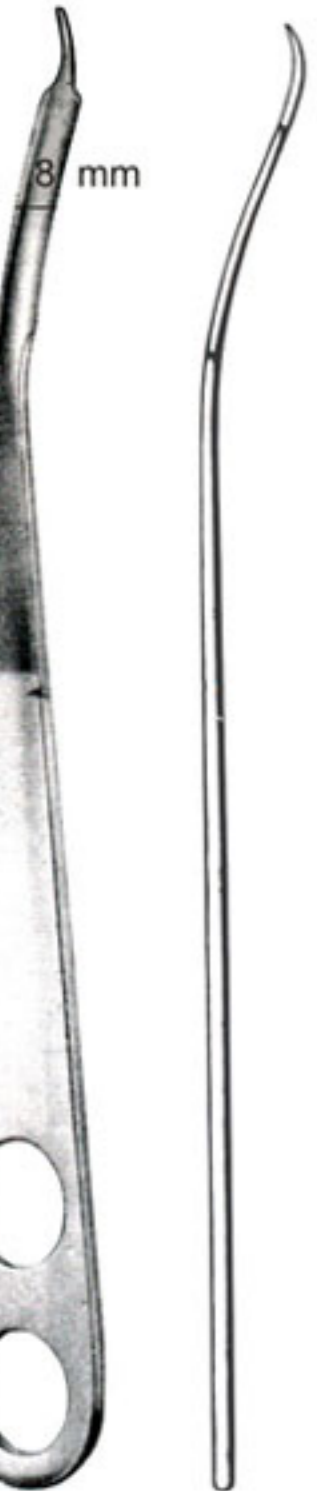

**Elevatorien  
Elevators  
Elévateurs  
Elevadores  
Elevatori**

42

**MATSON - ALEXANDER**  
PI - 42.731.22

**MATSON**  
PI - 42.733.22  
22cm

**OVERHOLT**  
PI - 42.735.29  
29,5cm

**OVERHOLT**  
PI - 42.737.29  
29,5cm

**OVERHOLT**  
PI - 42.739.28  
28,5cm

**LANGENBECK**  
PI - 42.751.20  
20cm

**LANGENBECK**  
PI - 42.753.20  
20cm

**ADSON**  
PI - 42.754.17  
PI - 42.757.17  
17cm

PI - 42.754.17

PI - 42.755.17

PI - 42.756.17

PI - 42.757.17

**KEY**  
PI - 42.759.06-  
PI - 42.759.25  
19cm

mm	PI -
6	PI - 42.759.06
12	PI - 42.759.12
19	PI - 42.759.19
25	PI - 42.759.25

**Elevatori, Knochenhebel  
Elevators, Bone Levers  
Elévateurs, Leviers à os  
Elevadores, E. para huesos  
Elevatori, Elevatori per ossa**

42

**WATSON – CHEYNE**  
PI - 42.765.17  
17,5cm

**McDONALD**  
PI - 42.767.19  
19cm

**MURPHY – LANE**  
PI - 42.769.30  
30cm

**BENNETT**  
PI - 42.771.71  
65 X 260mm

**BENNETT**  
PI - 42.771.73  
45 X 260 mm