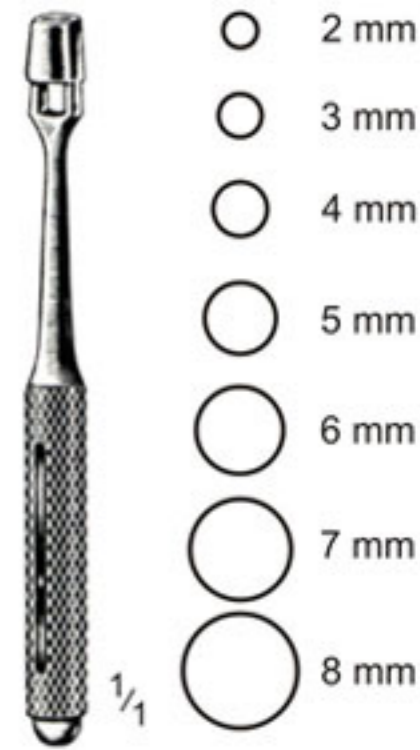

mm	KEYES
2	PI - 84.140.02
3	PI - 84.140.03
4	PI - 84.140.04
5	PI - 84.140.05
6	PI - 84.140.06
7	PI - 84.140.07
8	PI - 84.140.08