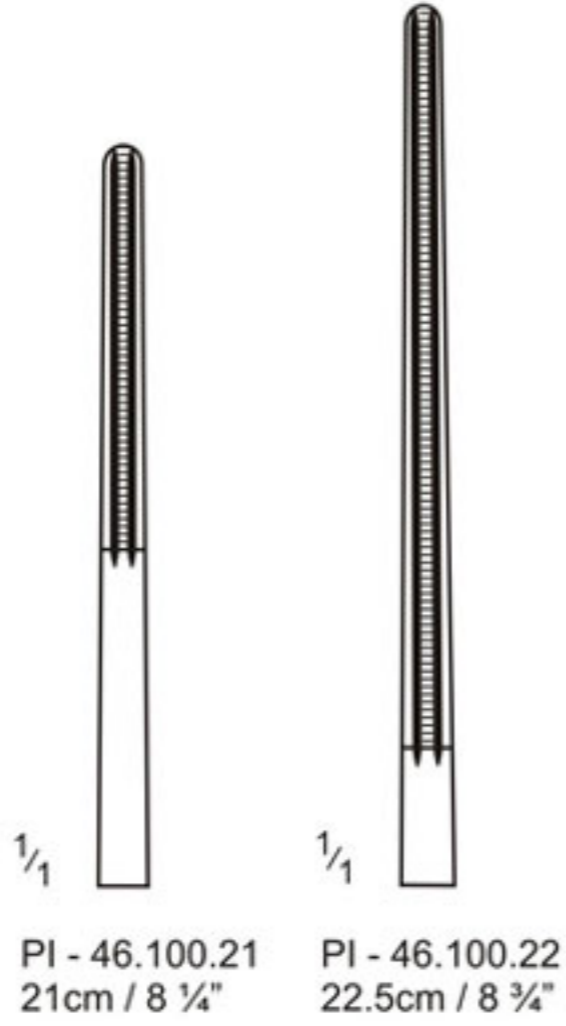

**Coarctationsklemmen
Coarctation Clamps
Pinzas para coarctación
Pinces-clamps pour coarctation
Pinze per coartazione**

46

Potts
PI - 46.100.21 – PI - 46.100.22

Potts
PI - 46.101.21 – PI - 46.101.22

Potts
PI - 46.102.21 – PI - 46.102.22