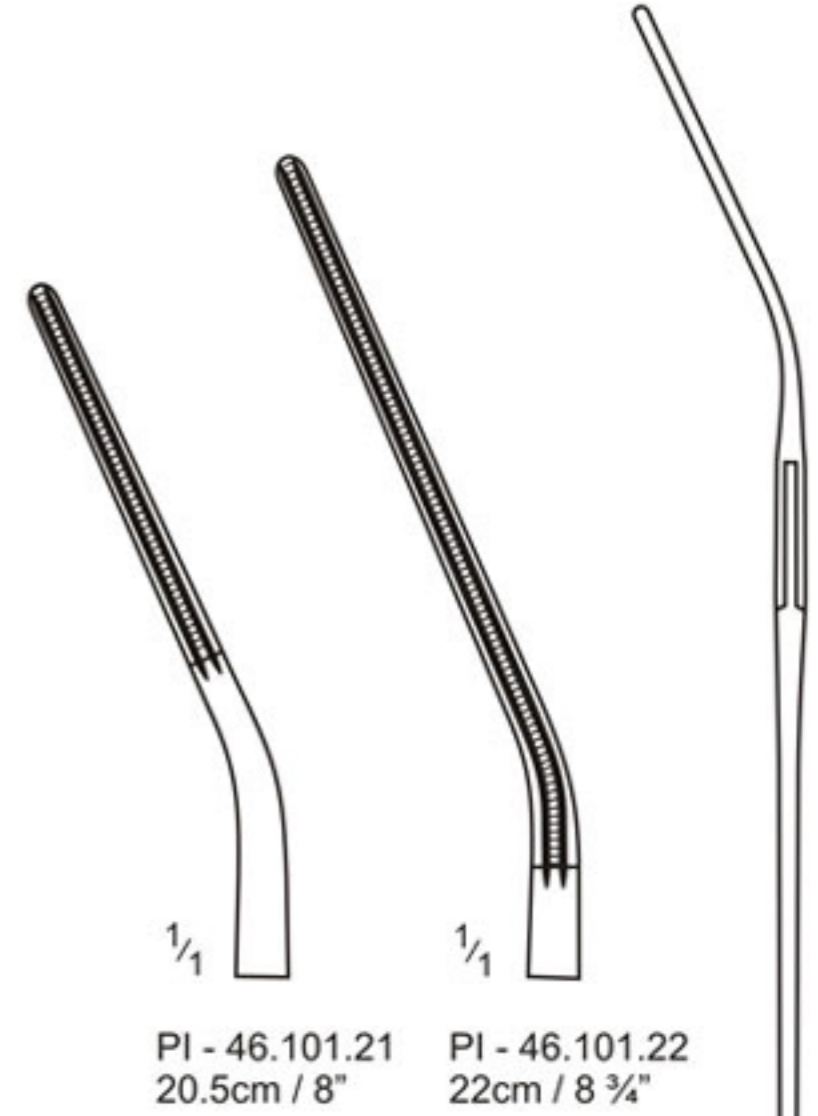

**Coarctationsklemmen
Coarctation Clamps
Pinzas para coarctación
Pinces-clamps pour coarctation
Pinze per coartazione**

46

Potts
PI - 46.100.21 – PI - 46.100.22

Potts
PI - 46.101.21 – PI - 46.101.22

Potts
PI - 46.102.21 – PI - 46.102.22