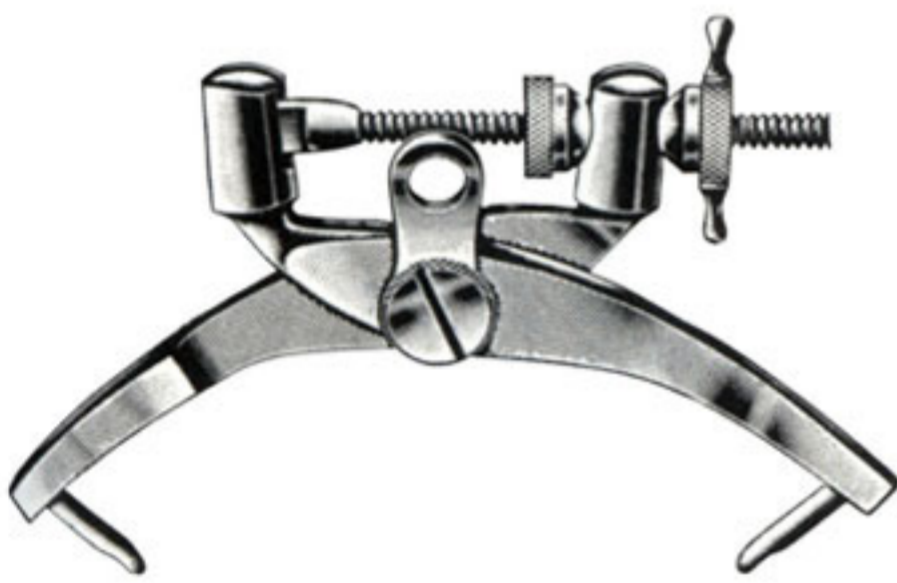

**Schädelhalter
Cervical Traction Tongs
Pinces de traction crânienne
Pinzas de tracción cranial
Pinze per trazione craniale**

50

CRUTCHFIELD
PI - 50.025.01

CRUTCHFIELD
PI - 50.025.02

PI - 50.026.35
3,5mm Ø

PI - 50.026.50
5mm Ø

Kopfhautklammer, -anlegezange
Scalp Hemostasis Clip. Applying Forceps
Pince hémostatique pour le cuir chavelu, pince à poser
Pinza hemostática para cuero cabelludo, pinza para poner
Pinza emostatica per il cuoio capelluto, pinza per applicare e togliere