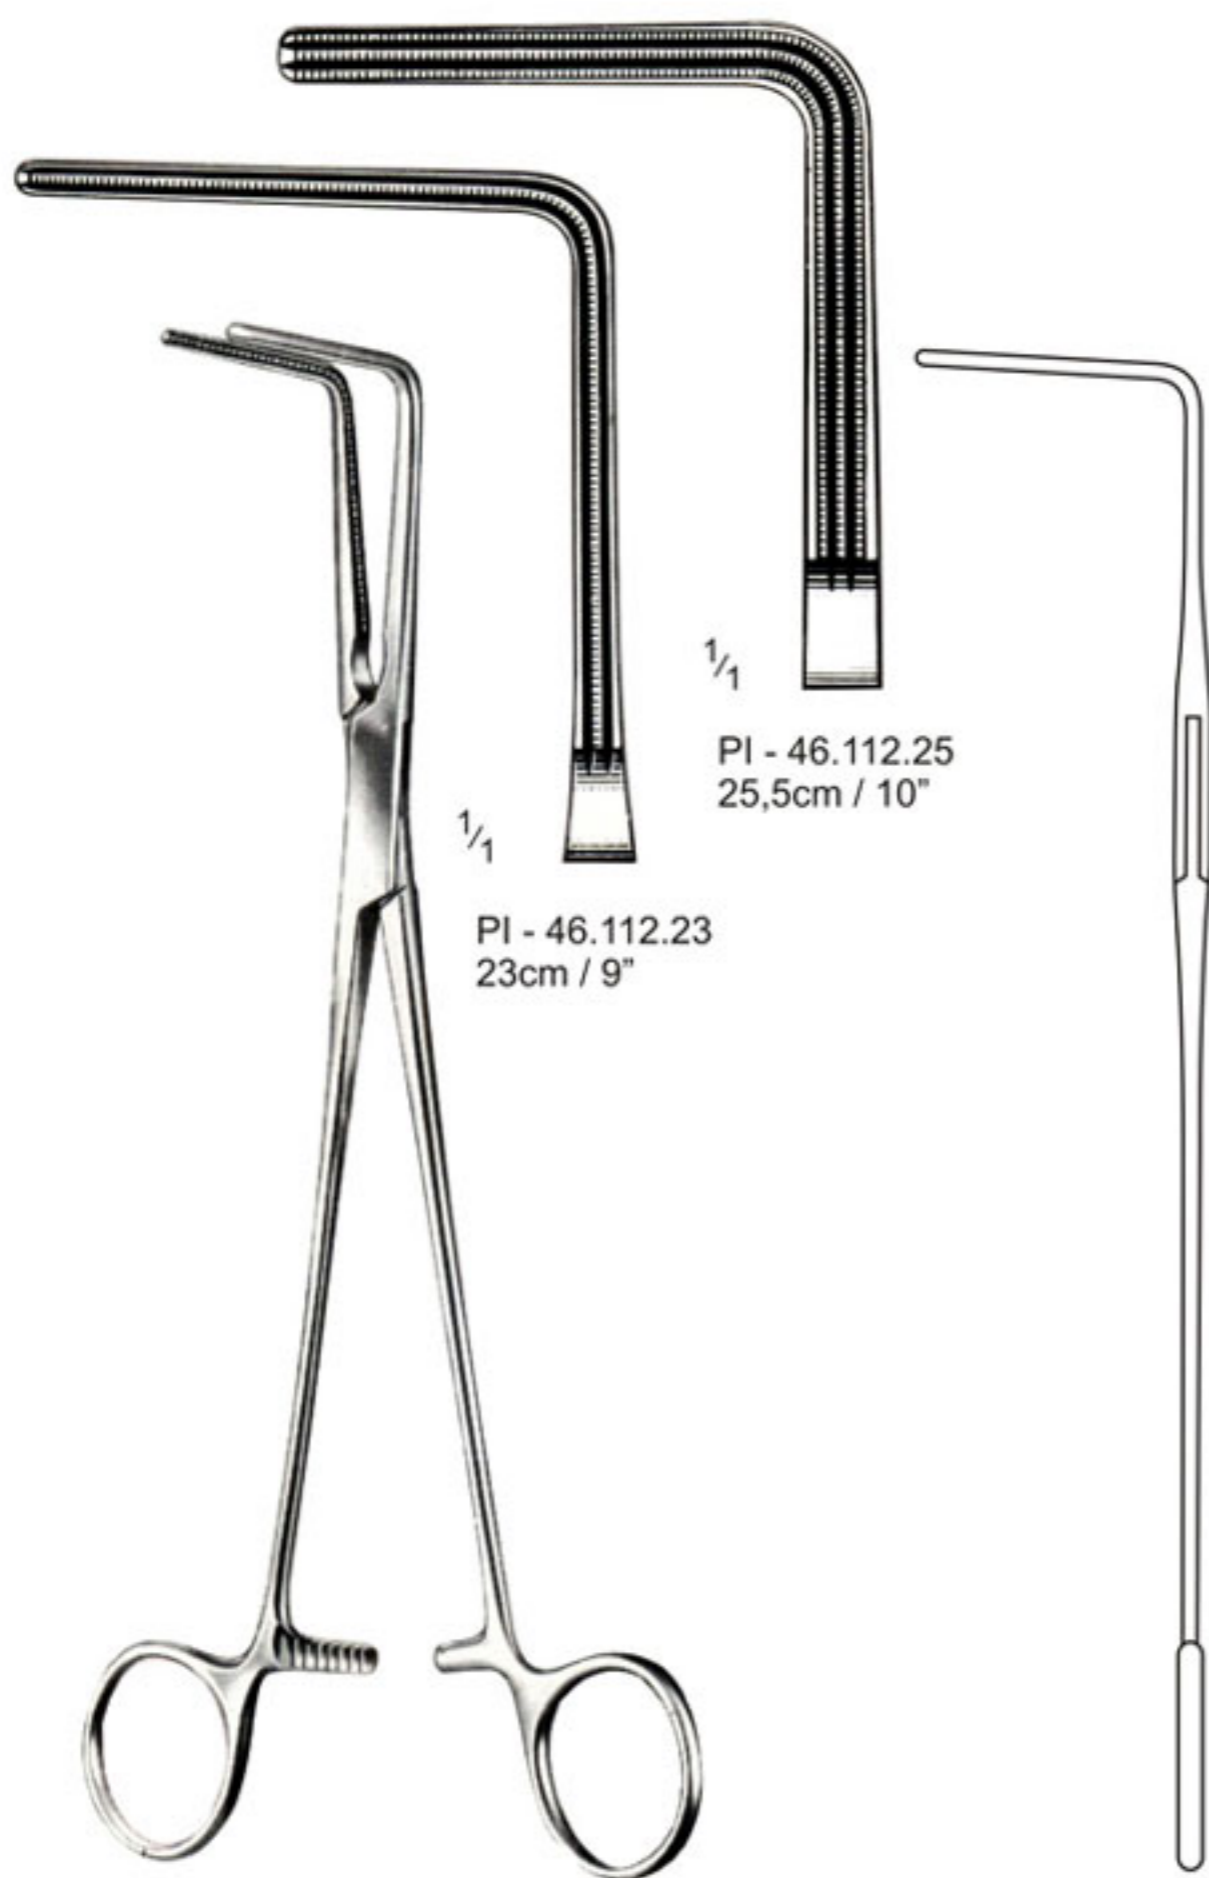

**Bronchusklemmen
Bronchus Clamps
Pinzas bronquiales
Pinces-clamps à bronches
Pinze per bronchi**

46

1/1
PI - 46.112.23
23cm / 9"

1/1
PI - 46.112.25
25,5cm / 10"

Lees
PI - 346.112.23 – PI - 346.112.25

Lees
PI - 46.113.25
25cm / 10 3/4"