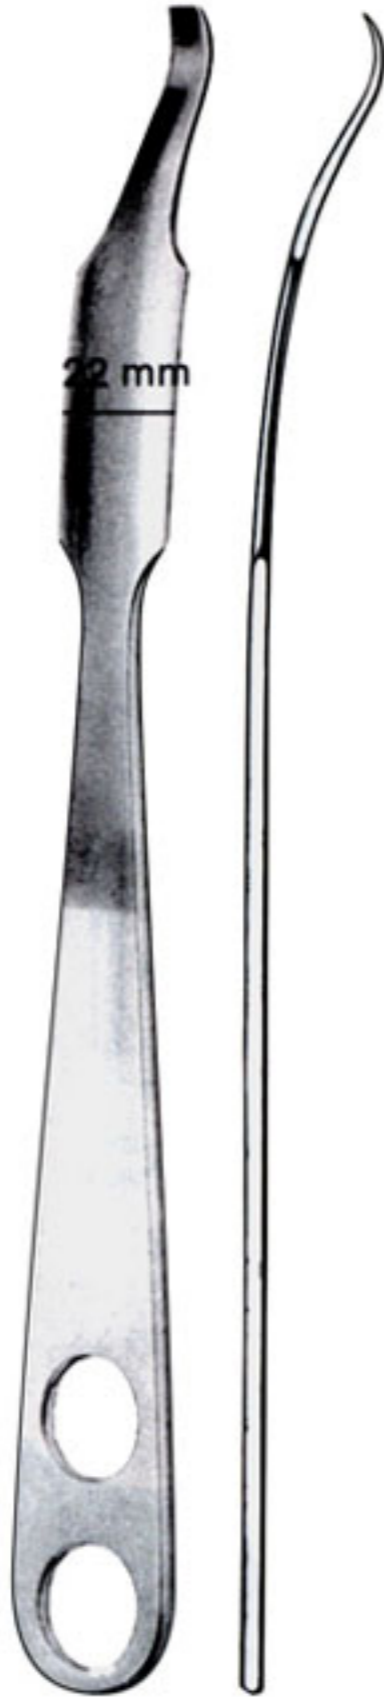

**Knochenhebel**  
**Bone Levers**  
**Leviers à os**  
**Elevadores, para huesos**  
**Elevatori per ossa**

42

HOHMANN  
 PI - 42.803.43  
 43mm

HOHMANN  
 PI - 42.805.22  
 22mm

HOHMANN  
 PI - 42.805.33  
 33mm

HOHMANN  
 PI - 42.807.24  
 24mm

HOHMANN  
 PI - 42.809.22  
 22cm

PI - 42.811.06  
 6mm

PI - 42.811.08  
 8mm

HOHMANN mini  
 PI - 42.811.06 – PI - 42.811.08  
 16cm

PI - 42.815.06  
 14cm