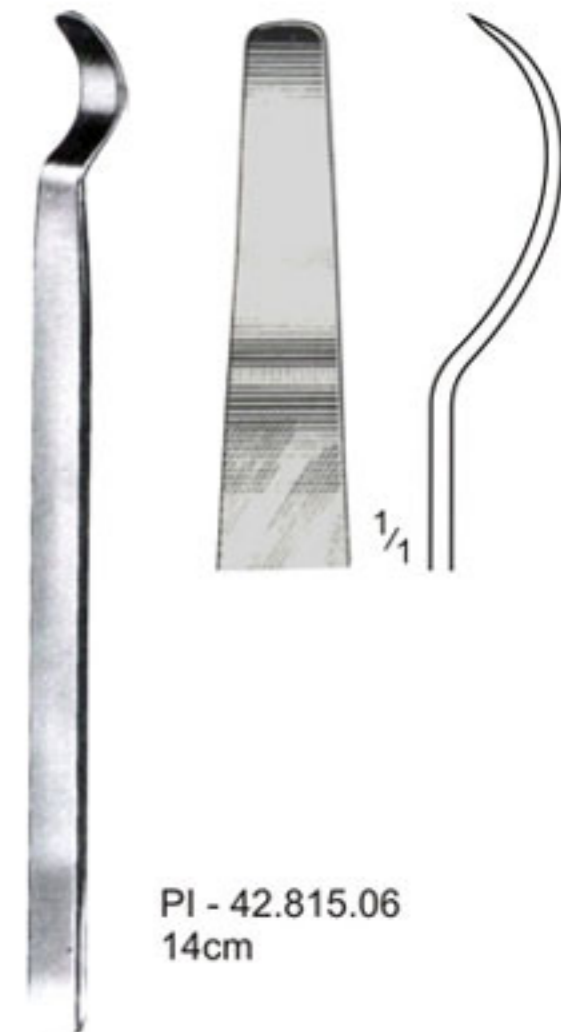

**Knochenhebel**  
**Bone Levers**  
**Leviers à os**  
**Elevadores, para huesos**  
**Elevatori per ossa**

42

HOHMANN  
 PI - 42.803.43  
 43mm

HOHMANN  
 PI - 42.805.22  
 22mm

HOHMANN  
 PI - 42.805.33  
 33mm

HOHMANN  
 PI - 42.807.24  
 24mm

HOHMANN  
 PI - 42.809.22  
 22cm

PI - 42.811.06  
 6mm

PI - 42.811.08  
 8mm

HOHMANN mini  
 PI - 42.811.06 – PI - 42.811.08  
 16cm

PI - 42.815.06  
 14cm