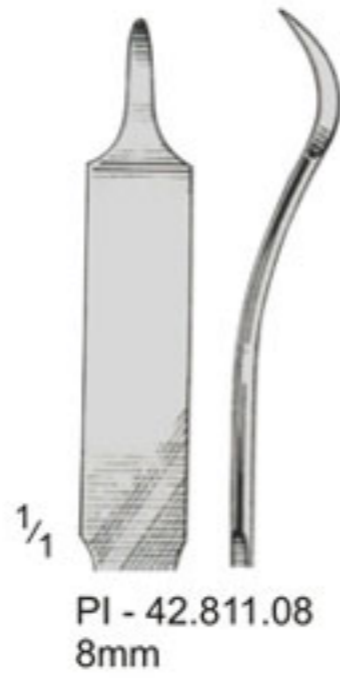

**Knochenhebel**  
**Bone Levers**  
**Leviers à os**  
**Elevadores, para huesos**  
**Elevatori per ossa**

42

HOHMANN  
 PI - 42.803.43  
 43mm

HOHMANN  
 PI - 42.805.22  
 22mm

HOHMANN  
 PI - 42.805.33  
 33mm

HOHMANN  
 PI - 42.807.24  
 24mm

HOHMANN  
 PI - 42.809.22  
 22cm

PI - 42.811.06  
 6mm

PI - 42.811.08  
 8mm

HOHMANN mini  
 PI - 42.811.06 – PI - 42.811.08  
 16cm

PI - 42.815.06  
 14cm