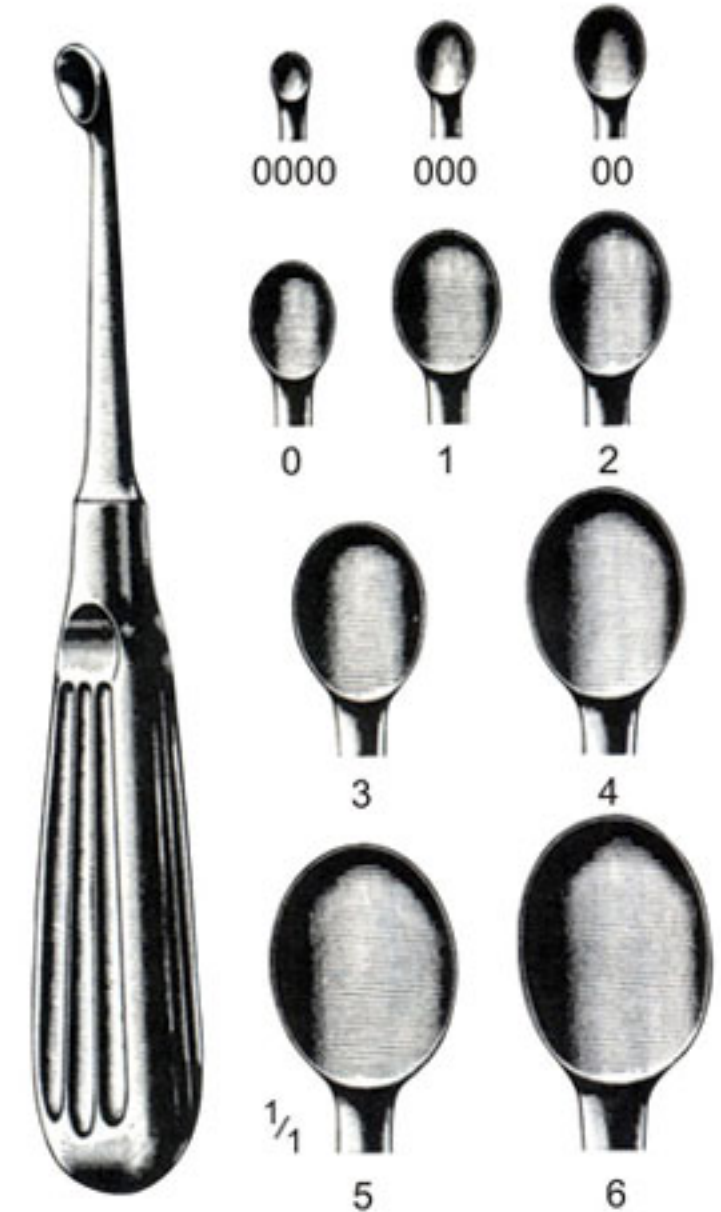

Scharfe Löffel
Bone Curettes
Curettes á os
Cucharillas cortantes
Curette taglienti

SCHEDE	Fig.	VOLKMANN
	0000	PI - 42.469.96
PI - 42.467.97	000	PI - 42.469.97
PI - 42.467.98	00	PI - 42.469.98
PI - 42.468.00	0	PI - 42.470.00
PI - 42.468.01	1	PI - 42.470.01
PI - 42.468.02	2	PI - 42.470.02
PI - 42.468.03	3	PI - 42.470.03
PI - 42.468.04	4	PI - 42.470.04
	5	PI - 42.470.05
	6	PI - 42.470.06

SCHEDE
PI - 42.467.97 - PI - 42.468.04

VOLKMANN
PI - 42.469.96 - PI - 42.470.06

BRUNS	Fig	SPRATT
PI - 42.471.96	0000	
PI - 42.471.97	000	PI - 42.474.97
PI - 42.471.98	00	PI - 42.474.98
PI - 42.472.00	0	PI - 42.475.00
PI - 42.472.01	1	PI - 42.475.01
PI - 42.472.02	2	PI - 42.475.02
PI - 42.472.03	3	PI - 42.475.03
PI - 42.472.04	4	PI - 42.475.04
PI - 42.472.05	5	PI - 42.475.05
PI - 42.472.06	6	

Fig.	LEMPERT 17.5cm
0	PI - 42.490.10
00	PI - 42.490.20
000	PI - 42.490.30
0000	PI - 42.490.40
00000	PI - 42.490.50

Fig	HALLE 21cm
1	PI - 42.491.01
2	PI - 42.491.02
3	PI - 42.491.03

cm	VOLKMANN
13	PI - 42.492.13
16	PI - 42.492.16
20	PI - 42.492.20

cm	VOLKMANN
13	PI - 42.494.13
14	PI - 42.494.14
17	PI - 42.494.17

Fig	WILLIGER 13,5cm
00/0	PI - 42.496.00
0/1	PI - 42.496.01
1/2	PI - 42.496.12

Fig	MARTINI 13,5cm
00	PI - 42.498.00
0	PI - 42.498.01
1	PI - 42.498.01
2	PI - 42.498.12