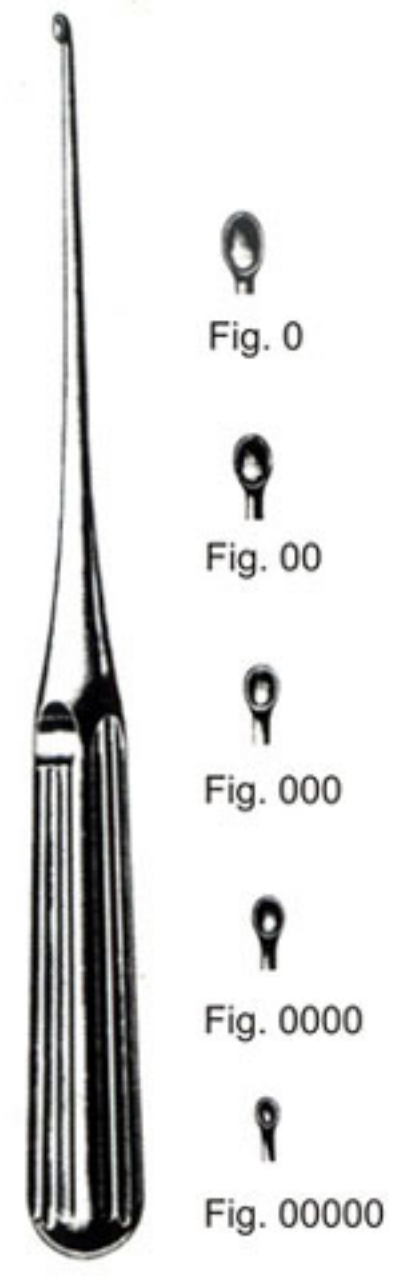

Scharfe Löffel
Bone Curettes
Curettes á os
Cucharillas cortantes
Curette taglienti

SCHEDE	Fig.	VOLKMANN
	0000	PI - 42.469.96
PI - 42.467.97	000	PI - 42.469.97
PI - 42.467.98	00	PI - 42.469.98
PI - 42.468.00	0	PI - 42.470.00
PI - 42.468.01	1	PI - 42.470.01
PI - 42.468.02	2	PI - 42.470.02
PI - 42.468.03	3	PI - 42.470.03
PI - 42.468.04	4	PI - 42.470.04
	5	PI - 42.470.05
	6	PI - 42.470.06

SCHEDE
PI - 42.467.97 - PI - 42.468.04

VOLKMANN
PI - 42.469.96 - PI - 42.470.06

BRUNS	Fig	SPRATT
PI - 42.471.96	0000	
PI - 42.471.97	000	PI - 42.474.97
PI - 42.471.98	00	PI - 42.474.98
PI - 42.472.00	0	PI - 42.475.00
PI - 42.472.01	1	PI - 42.475.01
PI - 42.472.02	2	PI - 42.475.02
PI - 42.472.03	3	PI - 42.475.03
PI - 42.472.04	4	PI - 42.475.04
PI - 42.472.05	5	PI - 42.475.05
PI - 42.472.06	6	

BRUNS
PI - 42.471.96 - PI - 42.472.06

SPRATT
PI - 42.474.97 - PI - 42.475.05

**Scharfe Löffel
Bone Curettes
Curettes à os
Cucharillas cortantes
Curette taglianti**

42

Fig	BRUNS 23cm	SIMON 24cm
000	PI - 42.480.97	
00	PI - 42.480.98	
0	PI - 42.481.00	
1	PI - 42.481.01	PI - 42.485.01
2	PI - 42.481.02	PI - 42.485.02
3	PI - 42.481.03	PI - 42.485.03
4	PI - 42.481.04	PI - 42.485.04
5	PI - 42.481.05	PI - 42.485.05
6	PI - 42.481.06	PI - 42.485.06

Fig.	LEMPERT 17.5cm
0	PI - 42.490.10
00	PI - 42.490.20
000	PI - 42.490.30
0000	PI - 42.490.40
00000	PI - 42.490.50

Fig	HALLE 21cm
1	PI - 42.491.01
2	PI - 42.491.02
3	PI - 42.491.03

cm	VOLKMANN
13	PI - 42.492.13
16	PI - 42.492.16
20	PI - 42.492.20