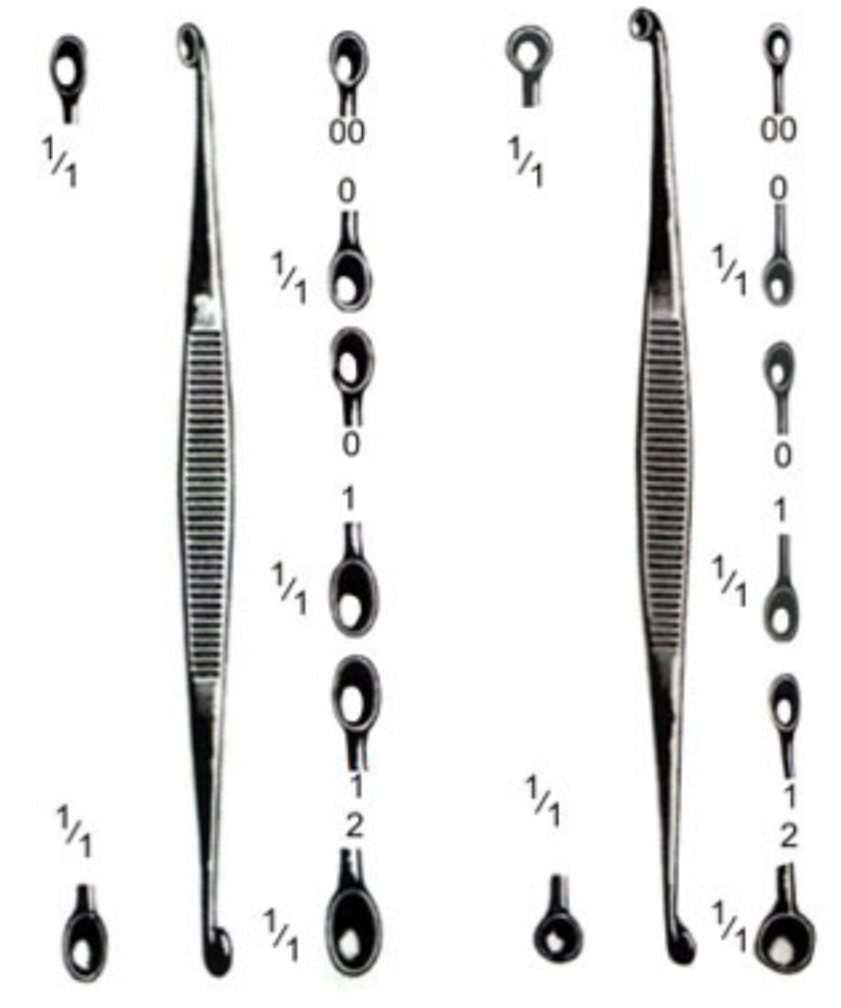

Fig.	LEMPERT 17.5cm
0	PI - 42.490.10
00	PI - 42.490.20
000	PI - 42.490.30
0000	PI - 42.490.40
00000	PI - 42.490.50

Fig	HALLE 21cm
1	PI - 42.491.01
2	PI - 42.491.02
3	PI - 42.491.03

cm	VOLKMANN
13	PI - 42.492.13
16	PI - 42.492.16
20	PI - 42.492.20

cm	VOLKMANN
13	PI - 42.494.13
14	PI - 42.494.14
17	PI - 42.494.17

Fig	WILLIGER 13,5cm
00/0	PI - 42.496.00
0/1	PI - 42.496.01
1/2	PI - 42.496.12

Fig	MARTINI 13,5cm
00	PI - 42.498.00
0	PI - 42.498.01
1	PI - 42.498.01
2	PI - 42.498.12