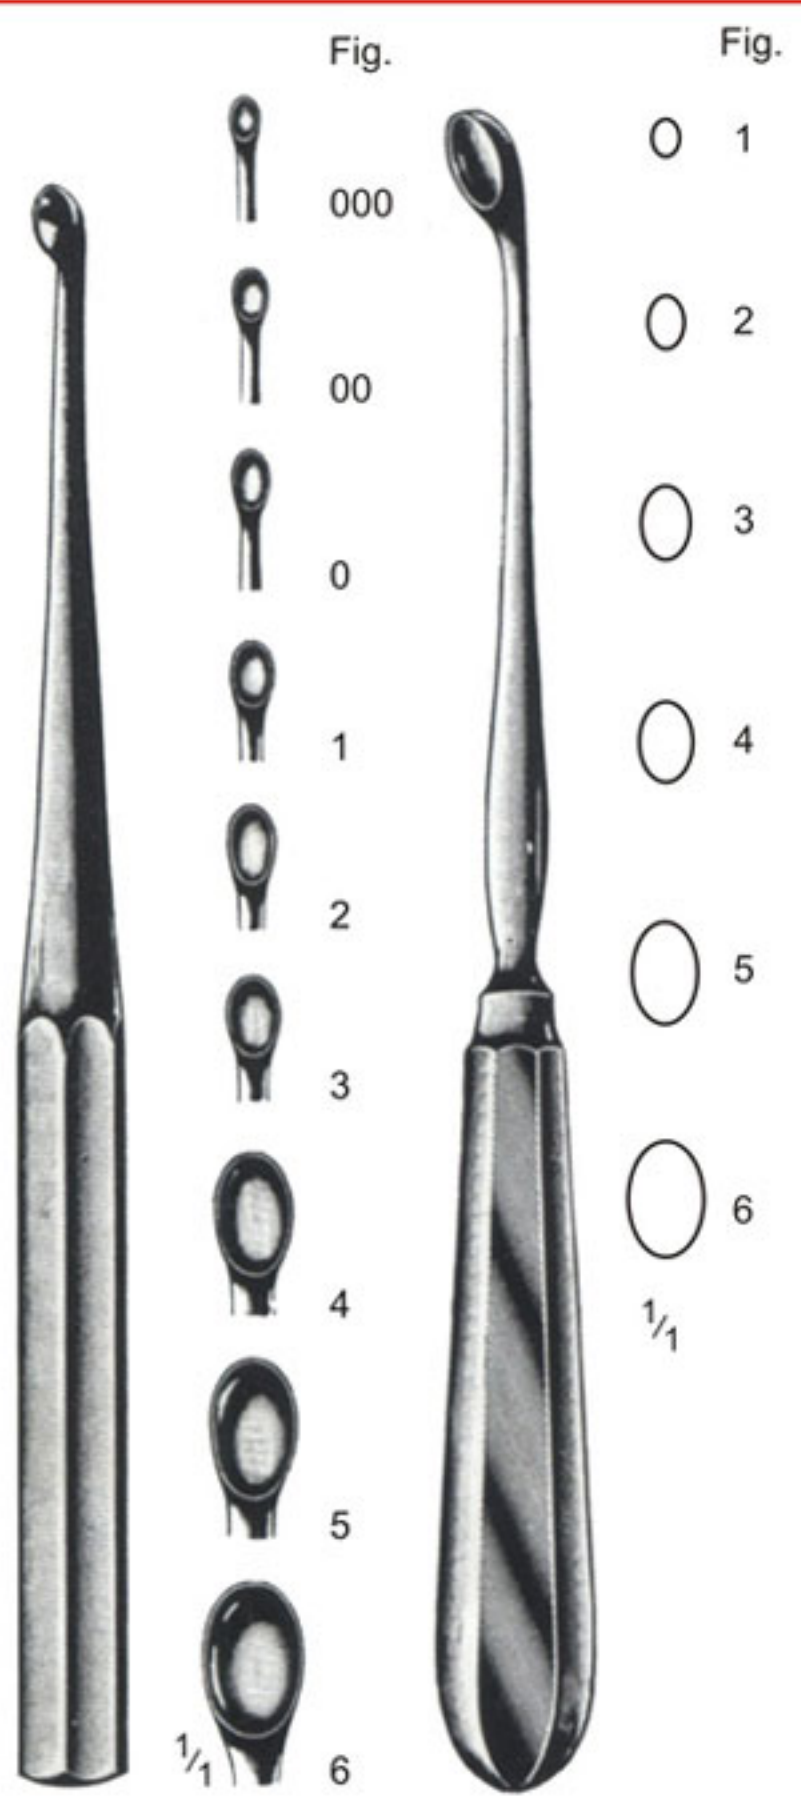

SCHEDE
PI - 42.467.97 - PI - 42.468.04

VOLKMANN
PI - 42.469.96 - PI - 42.470.06

BRUNS	Fig	SPRATT
PI - 42.471.96	0000	
PI - 42.471.97	000	PI - 42.474.97
PI - 42.471.98	00	PI - 42.474.98
PI - 42.472.00	0	PI - 42.475.00
PI - 42.472.01	1	PI - 42.475.01
PI - 42.472.02	2	PI - 42.475.02
PI - 42.472.03	3	PI - 42.475.03
PI - 42.472.04	4	PI - 42.475.04
PI - 42.472.05	5	PI - 42.475.05
PI - 42.472.06	6	

BRUNS
PI - 42.471.96 - PI - 42.472.06

SPRATT
PI - 42.474.97 - PI - 42.475.05

**Scharfe Löffel
Bone Curettes
Curettes à os
Cucharillas cortantes
Curette taglianti**

42

Fig	BRUNS 23cm	SIMON 24cm
000	PI - 42.480.97	
00	PI - 42.480.98	
0	PI - 42.481.00	
1	PI - 42.481.01	PI - 42.485.01
2	PI - 42.481.02	PI - 42.485.02
3	PI - 42.481.03	PI - 42.485.03
4	PI - 42.481.04	PI - 42.485.04
5	PI - 42.481.05	PI - 42.485.05
6	PI - 42.481.06	PI - 42.485.06

Fig.	LEMPERT 17.5cm
0	PI - 42.490.10
00	PI - 42.490.20
000	PI - 42.490.30
0000	PI - 42.490.40
00000	PI - 42.490.50

Fig	HALLE 21cm
1	PI - 42.491.01
2	PI - 42.491.02
3	PI - 42.491.03

cm	VOLKMANN
13	PI - 42.492.13
16	PI - 42.492.16
20	PI - 42.492.20

cm	VOLKMANN
13	PI - 42.494.13
14	PI - 42.494.14
17	PI - 42.494.17

Fig	WILLIGER 13,5cm
00/0	PI - 42.496.00
0/1	PI - 42.496.01
1/2	PI - 42.496.12

Fig	MARTINI 13,5cm
00	PI - 42.498.00
0	PI - 42.498.01
1	PI - 42.498.01
2	PI - 42.498.12