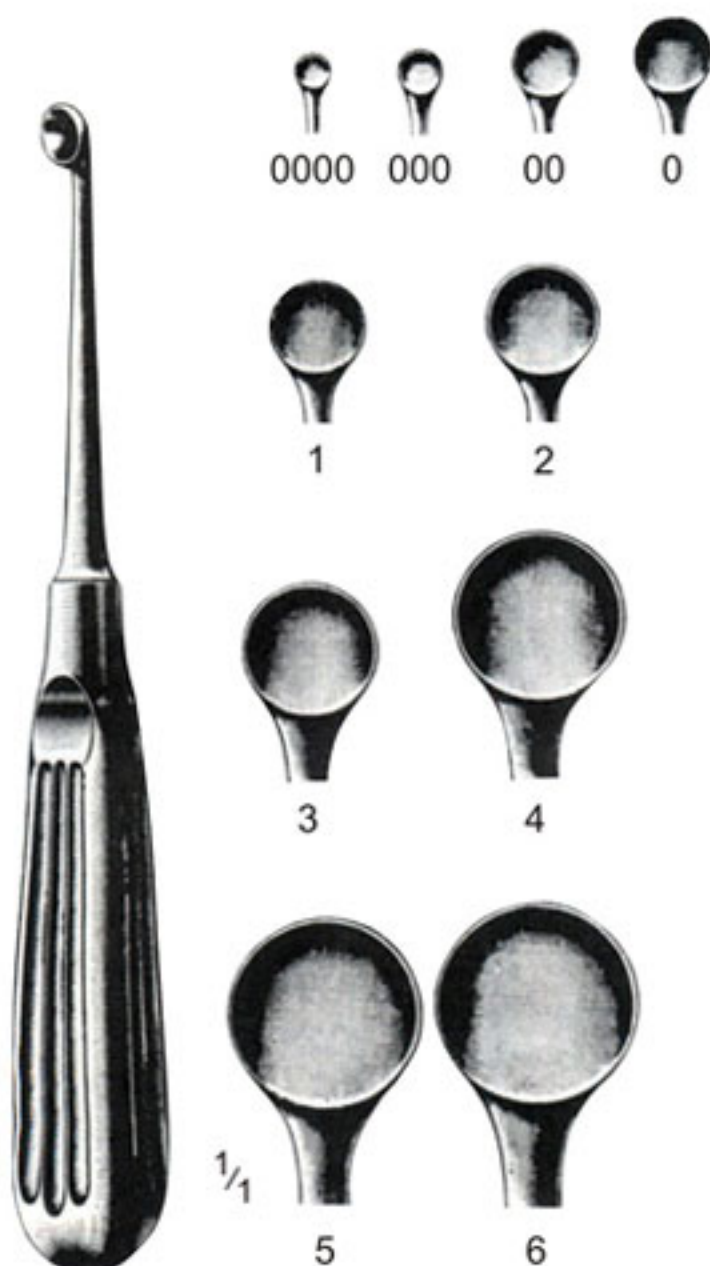

Scharfe Löffel
Bone Curettes
Curettes á os
Cucharillas cortantes
Curette taglienti

SCHEDE	Fig.	VOLKMANN
	0000	PI - 42.469.96
PI - 42.467.97	000	PI - 42.469.97
PI - 42.467.98	00	PI - 42.469.98
PI - 42.468.00	0	PI - 42.470.00
PI - 42.468.01	1	PI - 42.470.01
PI - 42.468.02	2	PI - 42.470.02
PI - 42.468.03	3	PI - 42.470.03
PI - 42.468.04	4	PI - 42.470.04
	5	PI - 42.470.05
	6	PI - 42.470.06

SCHEDE
PI - 42.467.97 - PI - 42.468.04

VOLKMANN
PI - 42.469.96 - PI - 42.470.06

BRUNS	Fig	SPRATT
PI - 42.471.96	0000	
PI - 42.471.97	000	PI - 42.474.97
PI - 42.471.98	00	PI - 42.474.98
PI - 42.472.00	0	PI - 42.475.00
PI - 42.472.01	1	PI - 42.475.01
PI - 42.472.02	2	PI - 42.475.02
PI - 42.472.03	3	PI - 42.475.03
PI - 42.472.04	4	PI - 42.475.04
PI - 42.472.05	5	PI - 42.475.05
PI - 42.472.06	6	

Fig.	LEMPERT 17.5cm
0	PI - 42.490.10
00	PI - 42.490.20
000	PI - 42.490.30
0000	PI - 42.490.40
00000	PI - 42.490.50

Fig	HALLE 21cm
1	PI - 42.491.01
2	PI - 42.491.02
3	PI - 42.491.03

cm	VOLKMANN
13	PI - 42.492.13
16	PI - 42.492.16
20	PI - 42.492.20

cm	VOLKMANN
13	PI - 42.494.13
14	PI - 42.494.14
17	PI - 42.494.17

Fig	WILLIGER 13,5cm
00/0	PI - 42.496.00
0/1	PI - 42.496.01
1/2	PI - 42.496.12

Fig	MARTINI 13,5cm
00	PI - 42.498.00
0	PI - 42.498.01
1	PI - 42.498.01
2	PI - 42.498.12