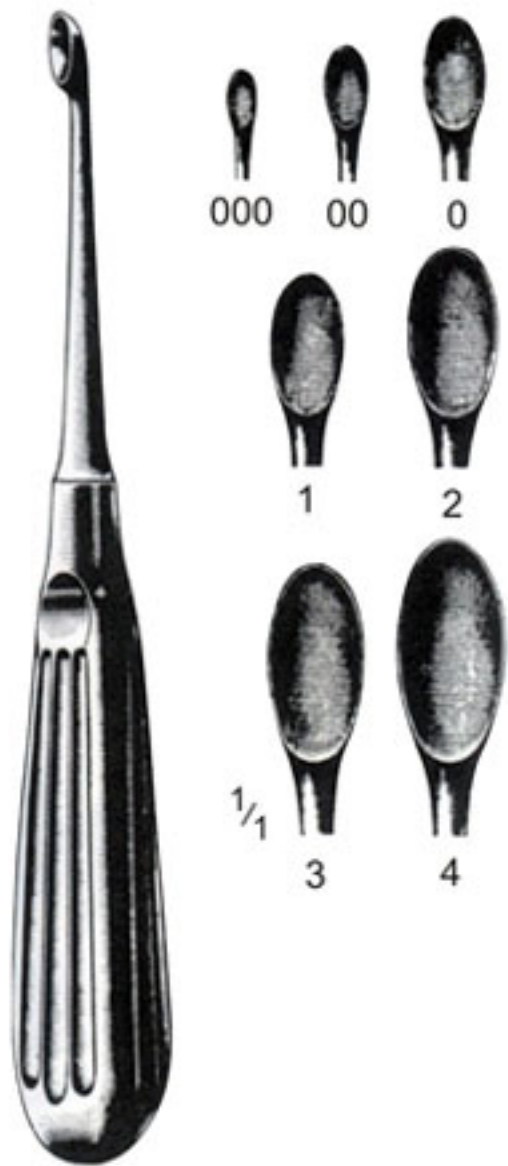

Scharfe Löffel
Bone Curettes
Curettes á os
Cucharillas cortantes
Curette taglienti

SCHEDE	Fig.	VOLKMANN
	0000	PI - 42.469.96
PI - 42.467.97	000	PI - 42.469.97
PI - 42.467.98	00	PI - 42.469.98
PI - 42.468.00	0	PI - 42.470.00
PI - 42.468.01	1	PI - 42.470.01
PI - 42.468.02	2	PI - 42.470.02
PI - 42.468.03	3	PI - 42.470.03
PI - 42.468.04	4	PI - 42.470.04
	5	PI - 42.470.05
	6	PI - 42.470.06

SCHEDE
PI - 42.467.97 - PI - 42.468.04

VOLKMANN
PI - 42.469.96 - PI - 42.470.06

BRUNS	Fig	SPRATT
PI - 42.471.96	0000	
PI - 42.471.97	000	PI - 42.474.97
PI - 42.471.98	00	PI - 42.474.98
PI - 42.472.00	0	PI - 42.475.00
PI - 42.472.01	1	PI - 42.475.01
PI - 42.472.02	2	PI - 42.475.02
PI - 42.472.03	3	PI - 42.475.03
PI - 42.472.04	4	PI - 42.475.04
PI - 42.472.05	5	PI - 42.475.05
PI - 42.472.06	6	

Fig.	LEMPERT 17.5cm
0	PI - 42.490.10
00	PI - 42.490.20
000	PI - 42.490.30
0000	PI - 42.490.40
00000	PI - 42.490.50

Fig	HALLE 21cm
1	PI - 42.491.01
2	PI - 42.491.02
3	PI - 42.491.03

cm	VOLKMANN
13	PI - 42.492.13
16	PI - 42.492.16
20	PI - 42.492.20

cm	VOLKMANN
13	PI - 42.494.13
14	PI - 42.494.14
17	PI - 42.494.17

Fig	WILLIGER 13,5cm
00/0	PI - 42.496.00
0/1	PI - 42.496.01
1/2	PI - 42.496.12

Fig	MARTINI 13,5cm
00	PI - 42.498.00
0	PI - 42.498.01
1	PI - 42.498.01
2	PI - 42.498.12