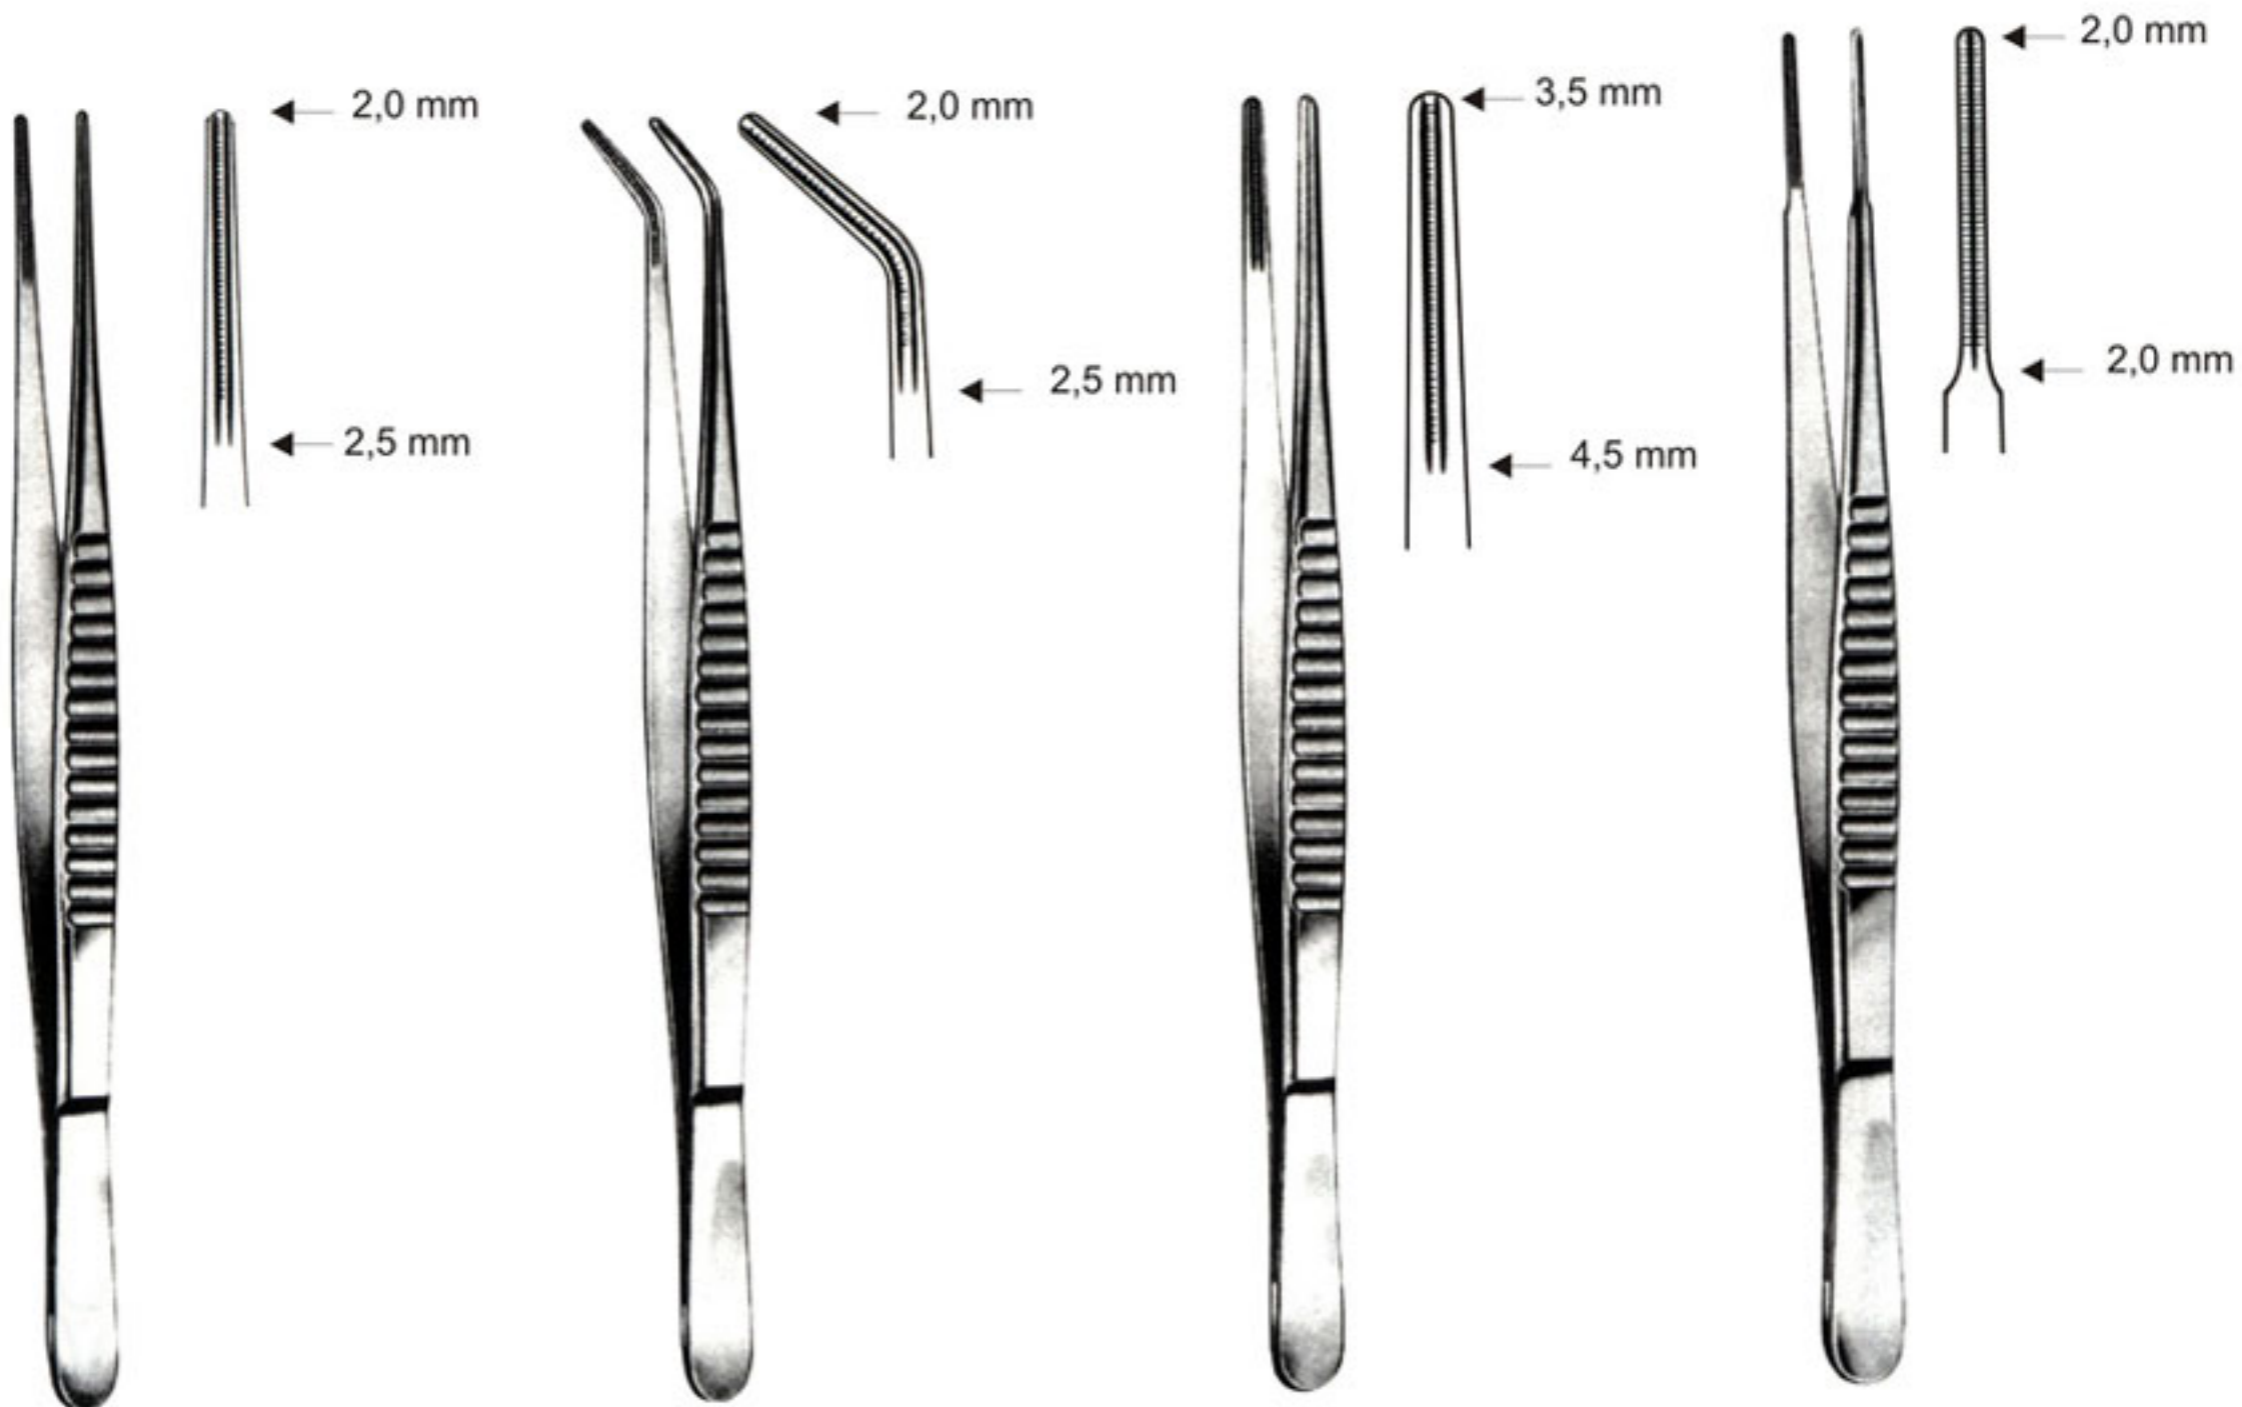

Atraumatische Pinzetten
Atraumatic Tissue Forceps
Pinces atraumatiques
Pinzas atraumáticas
Pinze atraumatiche

21

cm	DE BAKEY	DE BAKEY
16	PI - 21.304.16	PI - 21.306.16
20	PI - 21.304.20	PI - 21.306.20
24	PI - 21.304.24	PI - 21.306.24
30	PI - 21.304.30	

cm	DE BAKEY	DE BAKEY	DE BAKEY	COLLEY
16	PI - 21.308.16	PI - 21.309.16	PI - 21.310.16	PI - 21.314.16
20	PI - 21.308.20	PI - 21.309.20	PI - 21.310.20	PI - 21.314.20
24	PI - 21.308.24	PI - 21.309.24	PI - 21.310.24	
30	PI - 21.308.30	PI - 21.309.30	PI - 21.310.30	

**Atrauma-Bulldogklemmen
Atrauma Bulldog Clamps
Clamps Bulldog Atrauma
Clamps Atrauma Bulldog
Pinze Atrauma Bulldog**

PI - 22.092.07
7,5 cm

PI - 22.092.08
8,5 cm

PI - 22.092.10
10,5 cm

PI - 22.092.12
12 cm

PI - 22.096.11
11 cm

PI - 22.097.06
5,5 cm

PI - 22.097.07
6,5 cm

PI - 22.097.09
8,5 cm

PI - 22.097.11
10,5 cm

GLOVER
PI - 22.096.06-PI - 22.097.11