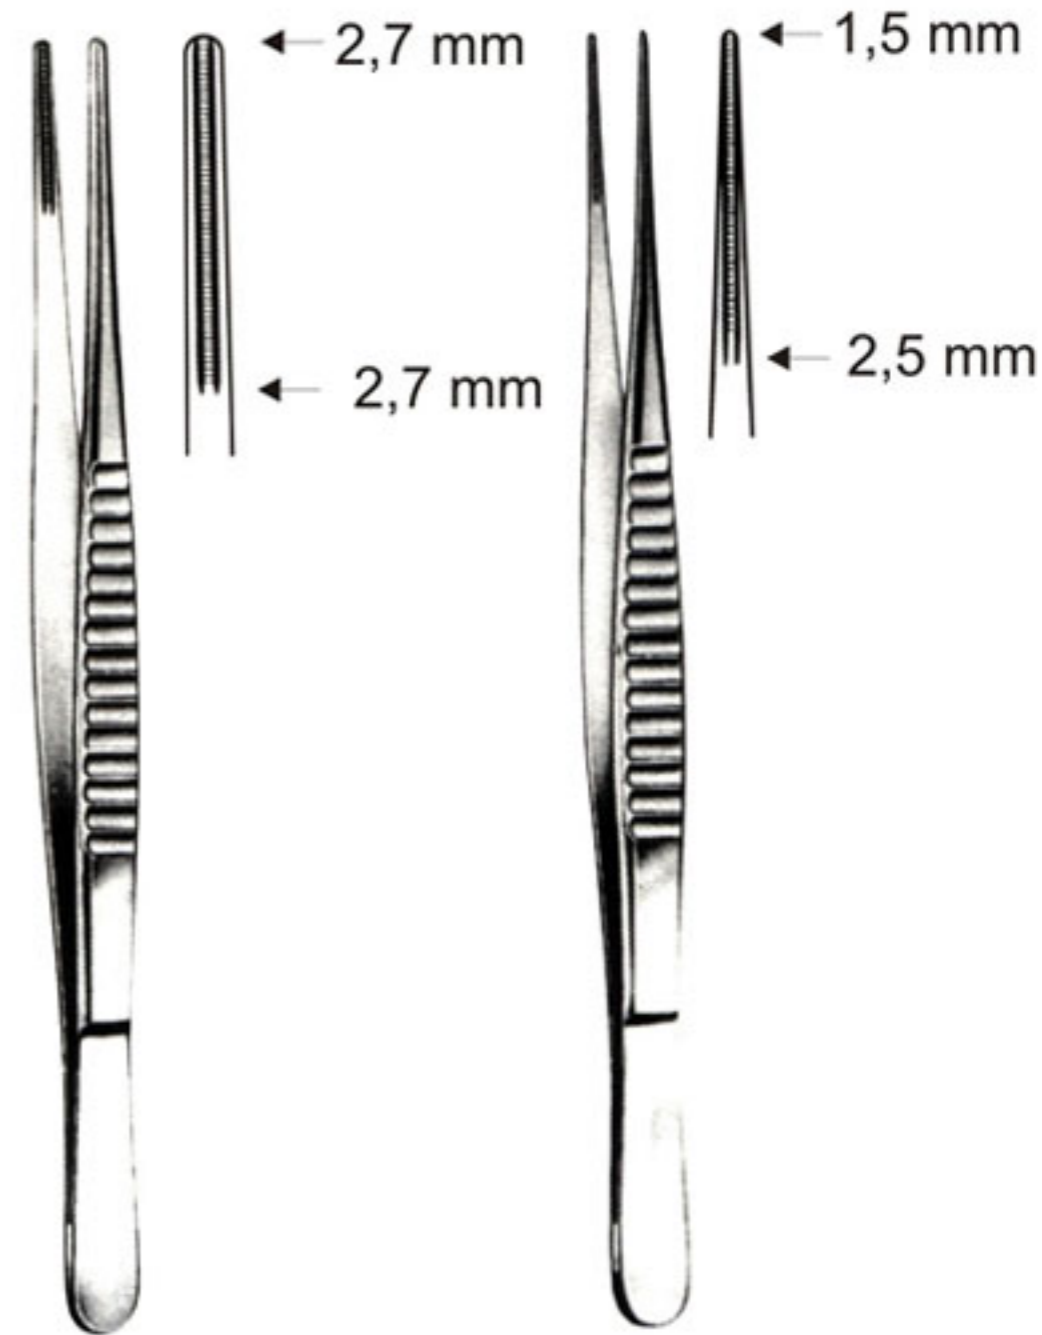

Atraumatische Pinzetten
Atraumatic Tissue Forceps
Pinces atraumatiques
Pinzas atraumáticas
Pinze atraumatiche

21

cm	DE BAKEY	DE BAKEY
16	PI - 21.304.16	PI - 21.306.16
20	PI - 21.304.20	PI - 21.306.20
24	PI - 21.304.24	PI - 21.306.24
30	PI - 21.304.30	

cm	DE BAKEY	DE BAKEY	DE BAKEY	COLLEY
16	PI - 21.308.16	PI - 21.309.16	PI - 21.310.16	PI - 21.314.16
20	PI - 21.308.20	PI - 21.309.20	PI - 21.310.20	PI - 21.314.20
24	PI - 21.308.24	PI - 21.309.24	PI - 21.310.24	
30	PI - 21.308.30	PI - 21.309.30	PI - 21.310.30	

PI - 22.093.07
7 cm

PI - 22.093.08
8 cm

PI - 22.093.10
10 cm

PI - 22.093.12
11,5 cm

DE BAKEY
PI - 22.092.07-PI - 22.093.12

PI - 22.096.06
6 cm

PI - 22.096.07
7 cm

PI - 22.096.09
9 cm

PI - 22.096.11
11 cm

PI - 22.097.06
5,5 cm

PI - 22.097.07
6,5 cm

PI - 22.097.09
8,5 cm

PI - 22.097.11
10,5 cm

GLOVER
PI - 22.096.06-PI - 22.097.11