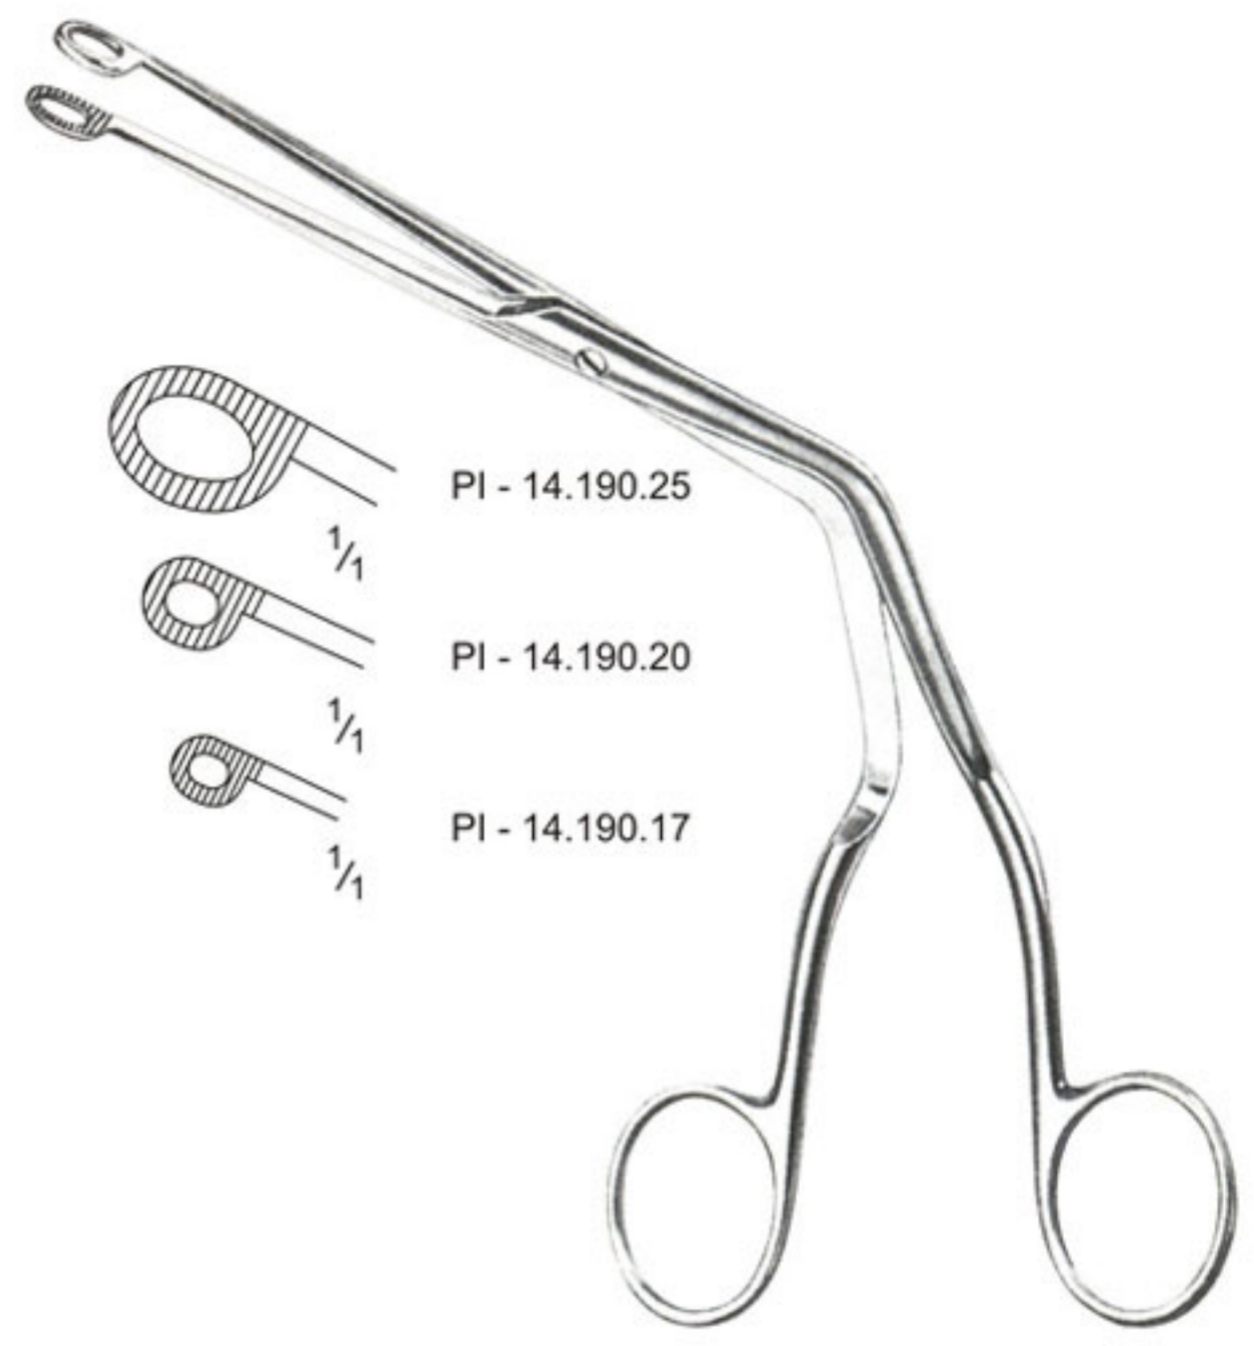

Aspiration, Anaesthésie
 Aspiration, Anesthesia
 Aspiration, Anesthésie
 Aspiración, Anestesia
 Aspirazione, Anestesia

14

POOLE
 PI - 14.130.10
 10mm Ø (30Fr.)

POOLE
 PI - 14.140.08
 8mm Ø (23Fr.)

YANKAUER
 PI - 14.150.27
 27cm

PI - 14.190.25

PI - 14.190.20

PI - 14.190.17

cm	MAGILL
17	PI - 14.190.17
20	PI - 14.190.20
25	PI - 14.190.25

	McINTOSH	Fig.
Set/3	14.203.00	2-4
Set/4	14.204.00	1-4

	McINTOSH	Fig.
Cold Light		
PI - 14.203.01		2-4
PI - 14.204.01		1-4

	FOREGGER	Fig.
PI - 14.223.00		2-4
PI - 14.224.00		1-4