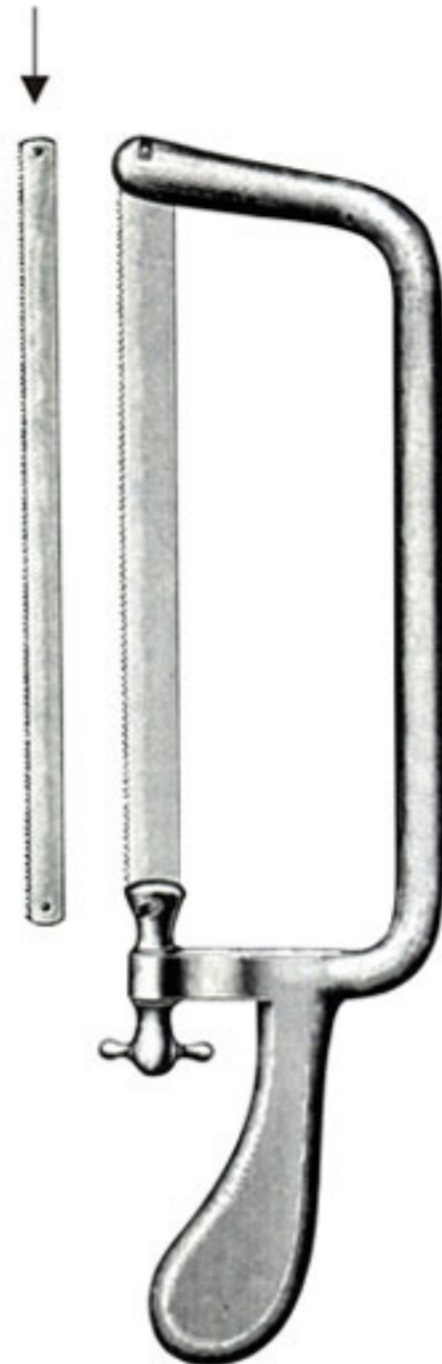

Amputation ,finger  
 Amputation ,fingers  
 Amputation ,doigts  
 Amputación ,dedos  
 Amputazione ,dita

mm	
3	PI - 43.112.03
5	PI - 43.112.05
7	PI - 43.112.07

PERCY  
 PI - 43.110.00

CHARRIERE  
 PI - 43.112.00

CHARRIERE  
 PI - 43.116.30  
 30cm

SATTERLEE  
 PI - 43.118.31  
 31cm

LANGENBECK  
 PI - 43.120.23  
 23cm

PI - 43.160.01

PI - 43.160.00  
 Compl .incl.  
 PI -43.160.01

RADOLF  
 PI - 43.162.13  
 13,5cm

DIMEDA  
 PI - 43.173.00  
 17cm

PI - 43.175.00

PI - 43.175.01