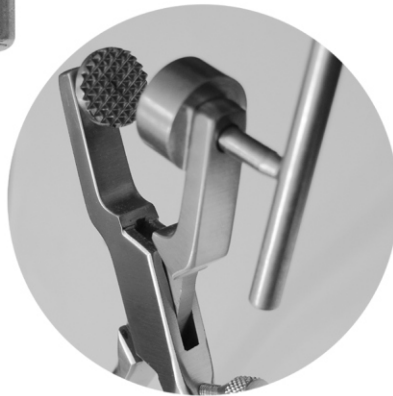

- Kofferdam-Lochzangen
- Rubber dam punch forceps
- Perforadores para grapas de doque
- Prforateurs a crampons
- Pinze foradiga

PI-884-108

PI-884-109
Ainsworth
17 cm

PI-884-1010
Ivory
16 cm

PI-884-111
Rubber Dam Frame
for Adult

PI-884-112
Rubber Dam Frame
for Child