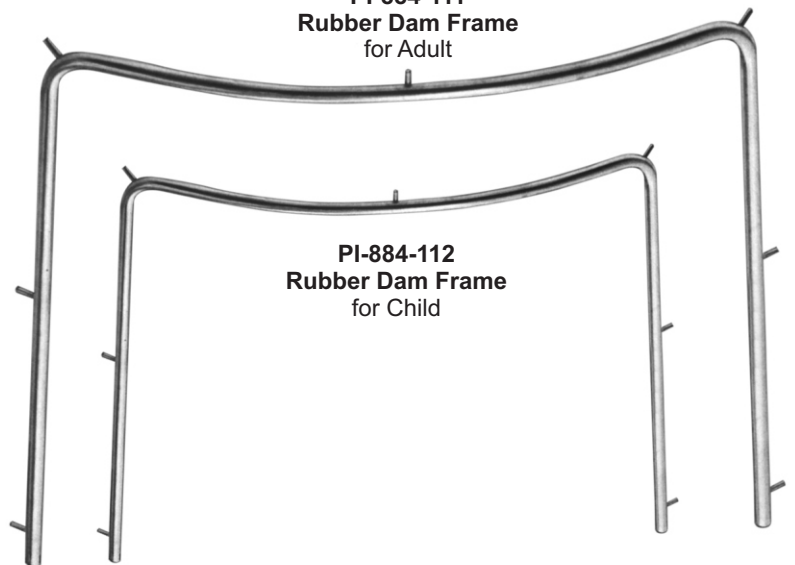

- Kofferdam-Lochzangen
- Rubber dam punch forceps
- Perforadores para grapas de doque
- Prforateurs a crampons
- Pinze foradiga

PI-884-108

PI-884-109
Ainsworth
17 cm

PI-884-1010
Ivory
16 cm

PI-884-111
Rubber Dam Frame
for Adult

PI-884-112
Rubber Dam Frame
for Child