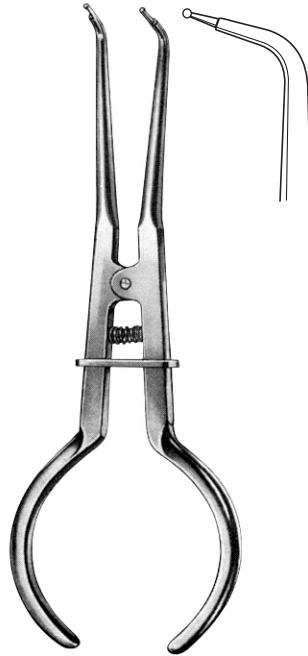

- Kofferdam-Klammerzangen
- Rubber dam clamp forceps
- Pinzas portaclamps
- Pincès porte-crampons
- Pinze porte-uncini

PI-884-101
Palmer
17 cm

PI-884-102
Stockes
17 cm

PI-884-103
Brewer
17 cm

PI-884-104
White
17 cm

PI-884-105
Ivory
17 cm

PI-884-106
Ivory
17 cm

PI-884-107
Ivory
17 cm