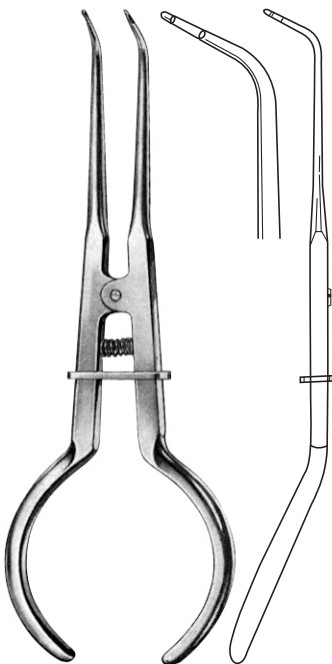

- Kofferdam-Klammerzangen
- Rubber dam clamp forceps
- Pinzas portaclamps
- Pincès porte-crampons
- Pinze porte-uncini

PI-884-101
Palmer
17 cm

PI-884-102
Stockes
17 cm

PI-884-103
Brewer
17 cm

PI-884-104
White
17 cm

PI-884-105
Ivory
17 cm

PI-884-106
Ivory
17 cm

PI-884-107
Ivory
17 cm