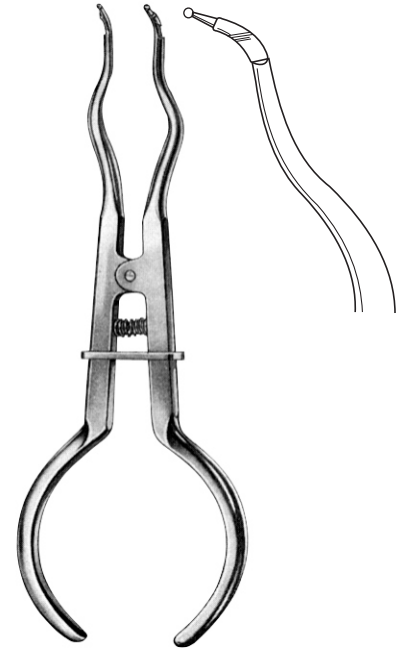

- Kofferdam-Klammerzangen
- Rubber dam clamp forceps
- Pinzas portaclamps
- Pincès porte-crampons
- Pinze porte-uncini

PI-884-101
Palmer
17 cm

PI-884-102
Stockes
17 cm

PI-884-103
Brewer
17 cm

PI-884-104
White
17 cm

PI-884-105
Ivory
17 cm

PI-884-106
Ivory
17 cm

PI-884-107
Ivory
17 cm