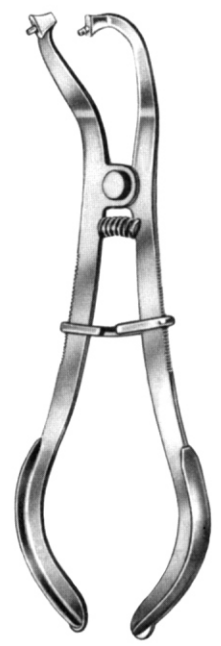

- Kofferdam-Klammerzangen
- Rubber dam clamp forceps
- Pinzas portaclamps
- Pincès porte-crampons
- Pinze porte-uncini

PI-884-101
Palmer
17 cm

PI-884-102
Stockes
17 cm

PI-884-103
Brewer
17 cm

PI-884-104
White
17 cm

PI-884-105
Ivory
17 cm

PI-884-106
Ivory
17 cm

PI-884-107
Ivory
17 cm