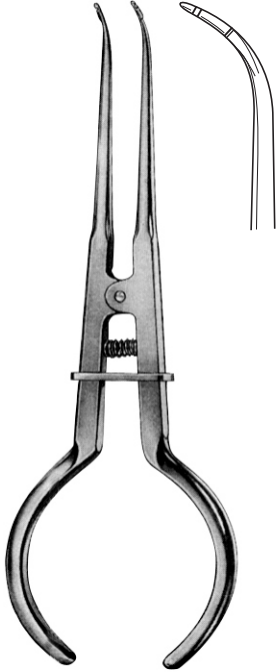

- Kofferdam-Klammerzangen
- Rubber dam clamp forceps
- Pinzas portaclamps
- Pincès porte-crampons
- Pinze porte-uncini

PI-884-101
Palmer
17 cm

PI-884-102
Stockes
17 cm

PI-884-103
Brewer
17 cm

PI-884-104
White
17 cm

PI-884-105
Ivory
17 cm

PI-884-106
Ivory
17 cm

PI-884-107
Ivory
17 cm