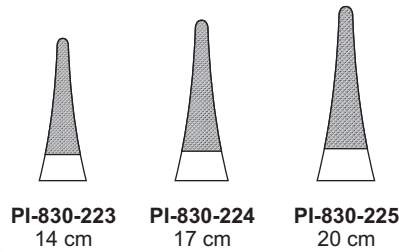

PI-830-209
Wright (Derf) "TC"
 12.5 cm

PI-830-210
Halsey "TC"
 13.5 cm

PI-830-211
Baumgartner "TC"
 14 cm

Mayo-Hegar "TC"
 PI-830-212, 14 cm
 PI-830-213, 18 cm
 PI-830-214, 20 cm

PI-830-212
 14 cm

PI-830-213
 18 cm

Olsen-Hegar "TC"
PI-830-217, 14 cm
PI-830-218, 17 cm

PI-830-217
14 cm

PI-830-218
17 cm

PI-830-219
Gillies-slim "TC"
14.5 cm

PI-830-220
Gillies "TC"
15.5 cm

- Nadelhalter
- Needle Holders
- Porta-agujas
- Porte-aiguilles
- Port'aghi

All needle Holders are available with TC and without TC

Ryder (French Eye "TC")

PI-830-221, 15 cm
PI-830-222, 18 cm

Mathieu-Kocher "TC"

PI-830-223, 14 cm
PI-830-224, 17 cm
PI-830-225, 20 cm

Mathieu-Kocher "TC"

PI-830-226, 17 cm
PI-830-227, 20 cm

PI-830-228
Toennis "TC"
18 cm

Langenbeck "TC"

PI-830-229, 16 cm
PI-830-230, 18 cm
PI-830-231, 20 cm