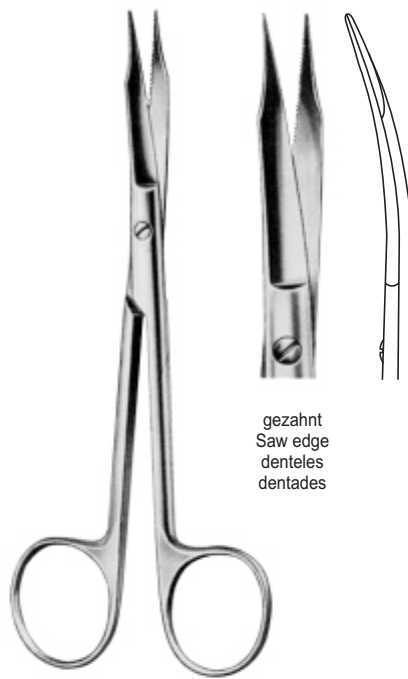

PI-820-103
11 cm
Sichelförmig, gebogen
sickle-shaped
forma de hoz
forme de faucille

PI-820-104
11 cm
abgewinkelt
angled
acodadas
coudés

PI-820-105
Quinby
12.5 cm

gerade
straight
rectas
droits

PI-820-106
Quinby
12.5 cm

gebogen
curved
curvas
courbes

PI-820-107
Neumann
12 cm

gebogen
curved
curvas
courbes

- Zahnfleischscheren
- Gum Scissors
- Tijeras para encias
- Ciseaux a gengives
- Forbici per gengiva

gezahnt
Saw edge
denteles
dentades

PI-820-108
Goldman-Fox
13 cm

gezahnt
Saw edge
denteles
dentades

PI-820-109
Goldman-Fox
13 cm

gebogen, sehr fein
curved, very delicate
curvas, muy finas
courbes, tris délicats

PI-820-110
11.5 cm

PI-820-111
Goldman-Fox
13 cm

PI-820-112
Loklin
16 cm

gezahnt
Saw edge
denteles
dentades

PI-820-113
Dean
17 cm