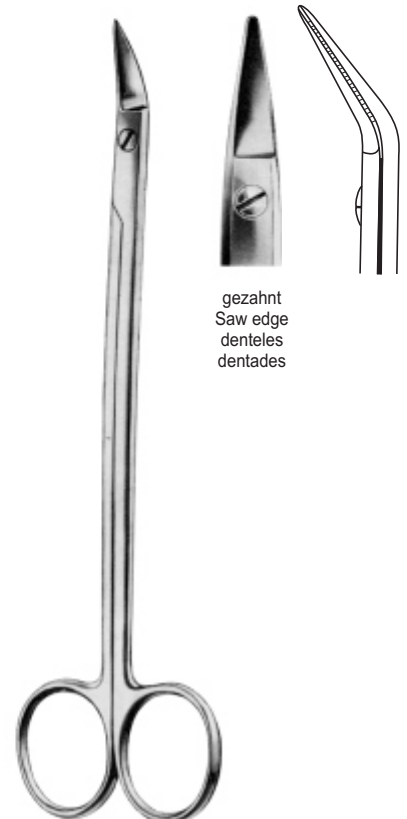

PI-820-103
11 cm
Sichelförmig, gebogen
sickle-shaped
forma de hoz
forme de faucille

PI-820-104
11 cm
abgewinkelt
angled
acodadas
coudés

PI-820-105
Quinby
12.5 cm

gerade
straight
rectas
droits

PI-820-106
Quinby
12.5 cm

gebogen
curved
curvas
courbes

PI-820-107
Neumann
12 cm

gebogen
curved
curvas
courbes

- Zahnfleischscheren
- Gum Scissors
- Tijeras para encias
- Ciseaux a gengives
- Forbici per gengiva

gezahnt
Saw edge
denteles
dentades

PI-820-108
Goldman-Fox
13 cm

gezahnt
Saw edge
denteles
dentades

PI-820-109
Goldman-Fox
13 cm

gebogen, sehr fein
curved, very delicate
curvas, muy finas
courbes, tris délicats

PI-820-110
11.5 cm

PI-820-111
Goldman-Fox
13 cm

PI-820-112
Loklin
16 cm

gezahnt
Saw edge
denteles
dentades

PI-820-113
Dean
17 cm