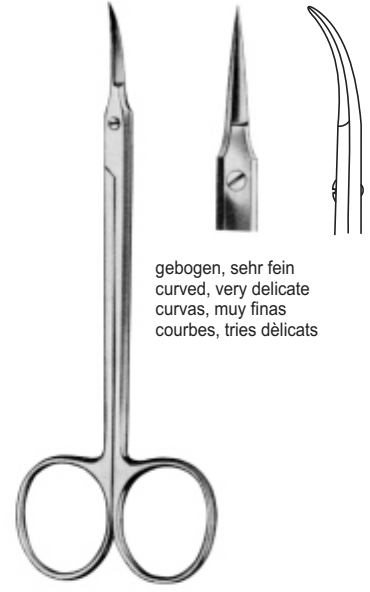

PI-820-103
11 cm
Sichelförmig, gebogen
sickle-shaped
forma de hoz
forme de faucille

PI-820-104
11 cm
abgewinkelt
angled
acodadas
coudés

PI-820-105
Quinby
12.5 cm

gerade
straight
rectas
droits

PI-820-106
Quinby
12.5 cm

gebogen
curved
curvas
courbes

PI-820-107
Neumann
12 cm

gebogen
curved
curvas
courbes

- Zahnfleischscheren
- Gum Scissors
- Tijeras para encias
- Ciseaux a gengives
- Forbici per gengiva

gezahnt
Saw edge
denteles
dentades

PI-820-108
Goldman-Fox
13 cm

gezahnt
Saw edge
denteles
dentades

PI-820-109
Goldman-Fox
13 cm

gebogen, sehr fein
curved, very delicate
curvas, muy finas
courbes, tris délicats

PI-820-110
11.5 cm

PI-820-111
Goldman-Fox
13 cm

PI-820-112
Loklin
16 cm

gezahnt
Saw edge
denteles
dentades

PI-820-113
Dean
17 cm