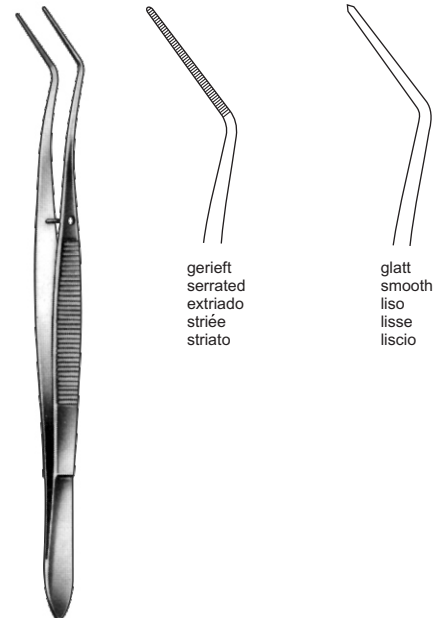

PI-870-562
Perry
13 cm

gerieft
serrated
extriado
striée
striato

PI-870-563
London-College
15 cm

glatt
smooth
liso
lisse
liscio

PI-870-564
London-College
15 cm

PI-870-565
London-College
15 cm

- Zahnpinzetten
- Dental Pliers
- Pinzas dentales
- Brucelles
- Pinze per medicazioni

gerieft
serrated
extriado
striée
striato

PI-870-566
London-College
15 cm

glatt
smooth
liso
lisse
liscio

PI-870-567
London-College
15 cm

gerieft
serrated
extriado
striée
striato

PI-870-568
London-College
15 cm

glatt
smooth
liso
lisse
liscio

PI-870-569
London-College
15 cm

gerieft
serrated
extriado
striée
striato

PI-870-570
London-College
15 cm

gerieft
serrated
extriado
striée
striato

mit SchloB
with catch
con cierre
avec crémaillère
con arresto

PI-870-571
London-College
15 cm

gerieft
serrated
extriado
striée
striato

glatt
smooth
liso
lisse
liscio

PI-870-572
Meriam
16 cm

- Zahnpinzetten
- Dental Pliers
- Pinzas dentales
- Brucelles
- Pinze per medicazioni