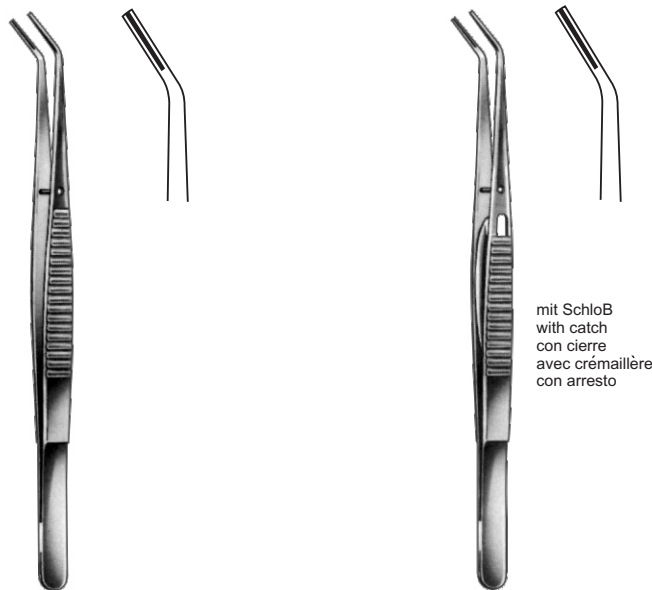

glatt
smooth
liso
lisse
liscio

PI-870-569
London-College
15 cm

gerieft
serrated
extriado
striée
striato

PI-870-570
London-College
15 cm

gerieft
serrated
extriado
striée
striato

mit SchloB
with catch
con cierre
avec crémaillère
con arresto

PI-870-571
London-College
15 cm

gerieft
serrated
extriado
striée
striato

glatt
smooth
liso
lisse
liscio

PI-870-572
Meriam
16 cm

- Zahnpinzetten
- Dental Pliers
- Pinzas dentales
- Brucelles
- Pinze per medicazioni

PI-870-573
College
14.5 cm

PI-870-574
Flagg
16 cm

PI-870-575
Flagg
16 cm

PI-870-576
Landgraf
15 cm

PI-870-577
15.5 cm

PI-870-578
15.5 cm

Wurzelstiftpinzetten
Root Pin Pliers
Pinzas para espigas
Pinces à pivots
Pinze per perni