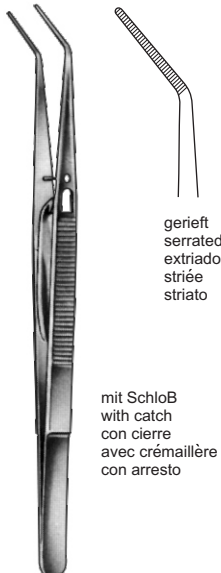

PI-870-562
Perry
13 cm

gerieft
serrated
extriado
striée
striato

PI-870-563
London-College
15 cm

glatt
smooth
liso
lisse
liscio

PI-870-564
London-College
15 cm

PI-870-565
London-College
15 cm

- Zahnpinzetten
- Dental Pliers
- Pinzas dentales
- Brucelles
- Pinze per medicazioni

gerieft
serrated
extriado
striée
striato

PI-870-566
London-College
15 cm

glatt
smooth
liso
lisse
liscio

PI-870-567
London-College
15 cm

gerieft
serrated
extriado
striée
striato

PI-870-568
London-College
15 cm

glatt
smooth
liso
lisse
liscio

PI-870-569
London-College
15 cm

gerieft
serrated
extriado
striée
striato

PI-870-570
London-College
15 cm

gerieft
serrated
extriado
striée
striato

mit SchloB
with catch
con cierre
avec crémaillère
con arresto