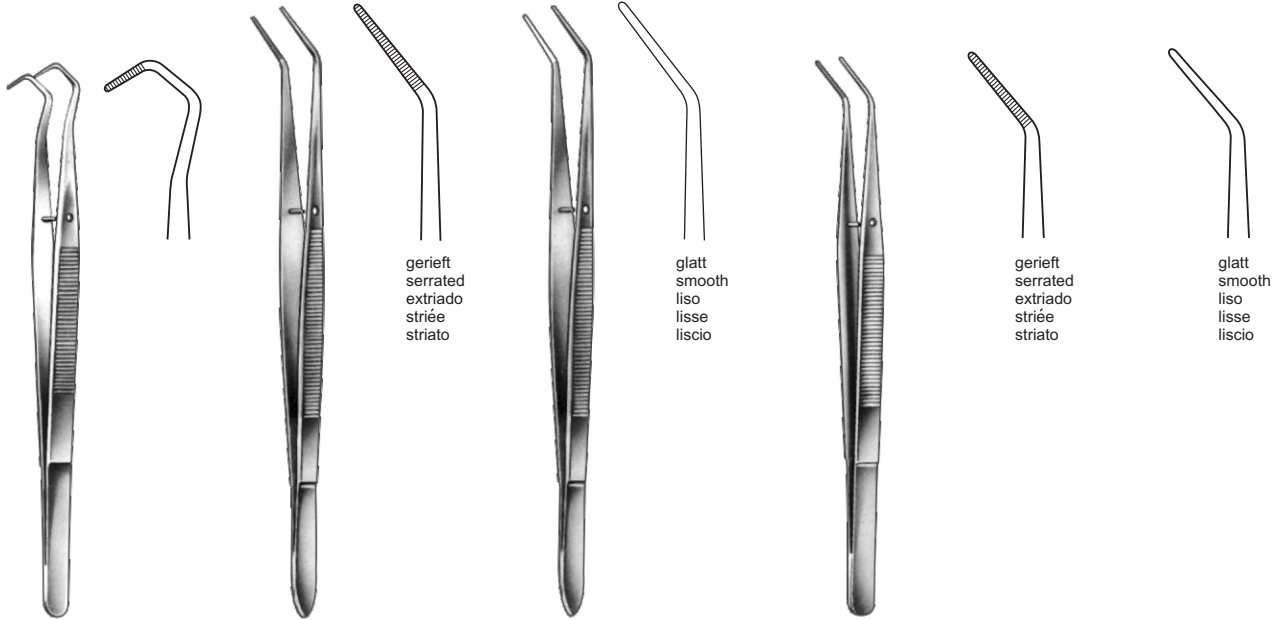

gerieft
serrated
extriado
striée
striato

PI-870-566
London-College
15 cm

glatt
smooth
liso
lisse
liscio

PI-870-567
London-College
15 cm

gerieft
serrated
extriado
striée
striato

PI-870-568
London-College
15 cm

glatt
smooth
liso
lisse
liscio

PI-870-569
London-College
15 cm

gerieft
serrated
extriado
striée
striato

PI-870-570
London-College
15 cm

gerieft
serrated
extriado
striée
striato

mit SchloB
with catch
con cierre
avec crémaillère
con arresto

PI-870-571
London-College
15 cm

gerieft
serrated
extriado
striée
striato

glatt
smooth
liso
lisse
liscio

PI-870-572
Meriam
16 cm

- Zahnpinzetten
- Dental Pliers
- Pinzas dentales
- Brucelles
- Pinze per medicazioni

PI-870-573
College
14.5 cm

PI-870-574
Flagg
16 cm

PI-870-575
Flagg
16 cm

PI-870-576
Landgraf
15 cm

PI-870-577
15.5 cm

PI-870-578
15.5 cm

Wurzelstiftpinzetten
Root Pin Pliers
Pinzas para espigas
Pinces à pivots
Pinze per perni