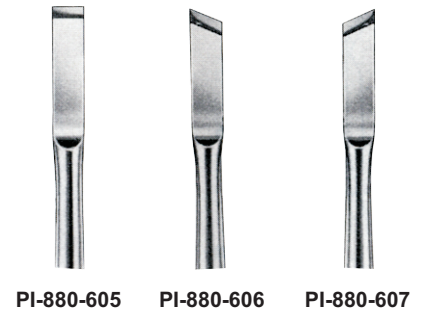

- Flach- und Hohlmeißel
- Chisels and Gouges
- Cinceles u Gubias
- Ciseaux burins et gouges
- Scalpelli e Sgorbie

**Lucas**  
16 cm

PI-880-600, 4 mm  
PI-880-601, 6 mm

**Lucas**  
16 cm

PI-880-602, 3 mm  
PI-880-603, 5 mm

**PI-880-604  
Gardner**  
17 cm

PI-880-605

PI-880-606

PI-880-607

PI-880-608

PI-880-609

**Partsch**  
14 cm

PI-880-610, 3 mm  
PI-880-611, 4 mm  
PI-880-612, 5 mm  
PI-880-613, 6 mm

**Partsch**  
17 cm

PI-880-614, 3 mm  
PI-880-615, 4 mm  
PI-880-616, 5 mm  
PI-880-617, 6 mm

**Partsch**  
14 cm

PI-880-618, 3 mm  
PI-880-619, 4 mm  
PI-880-620, 5 mm  
PI-880-621, 6 mm

**Partsch**  
17 cm