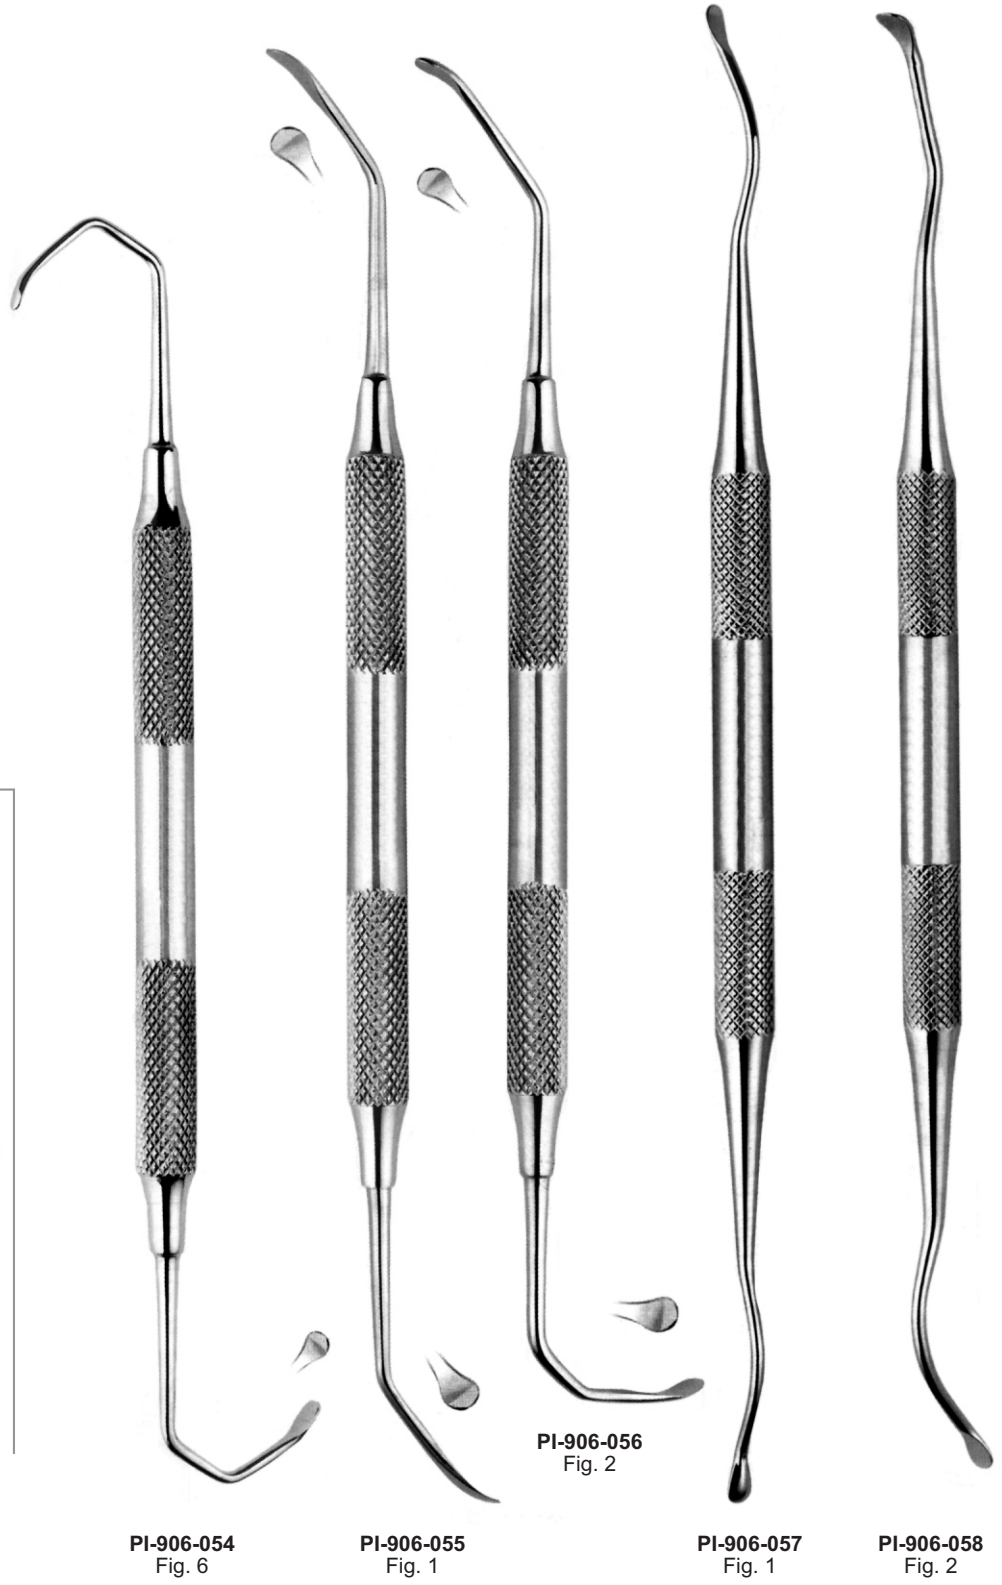

TREPINE BURS
FRESE CAROTATRICI TREPINE
PUNTE MILLIMETRATE

PI-906-050
Ø mm. 3 est
Ø mm. 2,5 int.

PI-906-051
Ø mm. 5 est
Ø mm. 4,5 int.

PI-906-052
Ø mm. 7 est
Ø mm. 6,5 int.

PI-906-053
Ø mm. 10 est
Ø mm. 9,5 int.

PI-906-054
Fig. 6

PI-906-055
Fig. 1

PI-906-056
Fig. 2

PI-906-057
Fig. 1

PI-906-058
Fig. 2

PI-906-059
15,5 cm

PI-906-060
15,5 cm

PI-906-061
15,5 cm

PI-906-062
15,5 cm

PI-906-063
15,5 cm

PI-906-064
15,5 cm

PI-906-065
16,5 cm

PI-906-66
Ø mm. 3,3

PI-906-67
Ø mm. 4

PI-906-68
Ø mm. 5